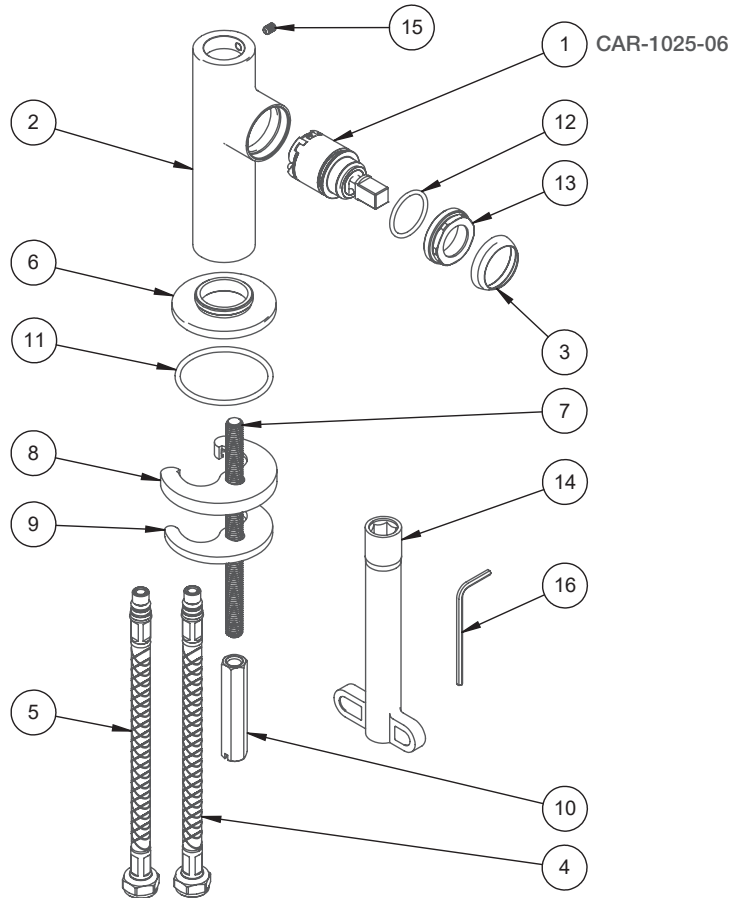

BARIL

STYLE X FONCTION

Vue Explosée / Exploded View

B80-1031-00L-xx

BEC-1031-80-xx

ROB-1030-80-xx

Date: 2023-04-19

Version: A0

Cartouche / Cartridge: CAR-1025-06

CE DOCUMENT CONTIENT DES INFORMATIONS CONFIDENTIELLES ET DE PROPRIÉTÉ INTELLECTUELLE. IL NE PEUT ÊTRE REPRODUIT, DIVULGUÉ À DES TIERS OU UTILISÉ SANS AUTORISATION ÉCRITE PRÉALABLE.
THIS DOCUMENT CONTAINS CONFIDENTIAL AND PROPRIETARY INFORMATION. IT MAY NOT BE REPRODUCED, DISCLOSED TO OTHERS OR USED WITHOUT PRIOR WRITTEN PERMISSION