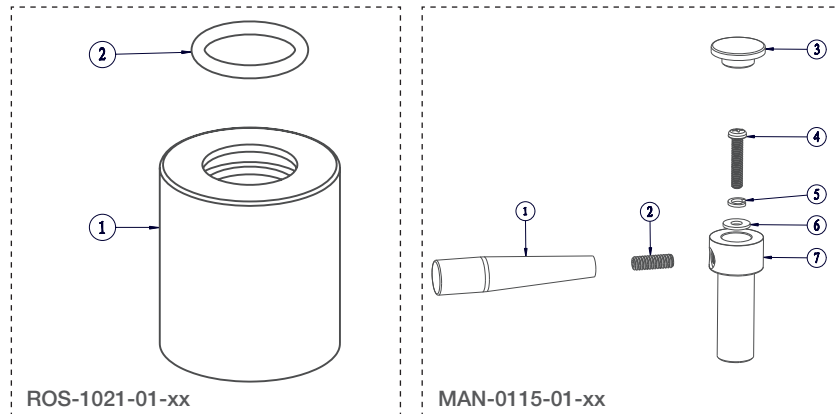

BARIL

STYLE X FONCTION

Vue Explosée / Exploded View

B77-9801-00-xx

Date: 2021-11-05

Version: A0

Cartouche / Cartridge: CAR-1020-02

CE DOCUMENT CONTIENT DES INFORMATIONS CONFIDENTIELLES ET DE PROPRIÉTÉ INTELLECTUELLE. IL NE PEUT ÊTRE REPRODUIT, DIVULGUÉ À DES TIERS OU UTILISÉ SANS AUTORISATION ÉCRITE PRÉALABLE.
THIS DOCUMENT CONTAINS CONFIDENTIAL AND PROPRIETARY INFORMATION. IT MAY NOT BE REPRODUCED, DISCLOSED TO OTHERS OR USED WITHOUT PRIOR WRITTEN PERMISSION