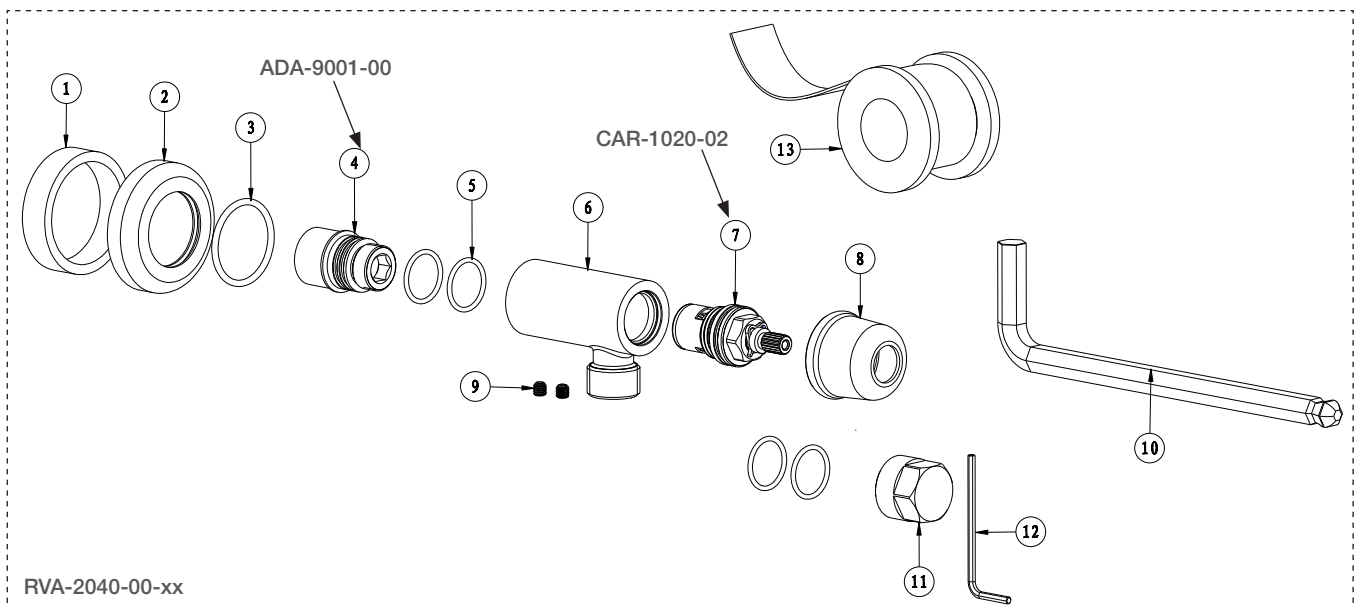

BARIL

STYLE X FONCTION

Vue Explosée / Exploded View

B77-9801-00-xx

Date: 2021-11-05

Version: A0

Cartouche / Cartridge: CAR-1020-02

CE DOCUMENT CONTIENT DES INFORMATIONS CONFIDENTIELLES ET DE PROPRIÉTÉ INTELLECTUELLE. IL NE PEUT ÊTRE REPRODUIT, DIVULGUÉ À DES TIERS OU UTILISÉ SANS AUTORISATION ÉCRITE PRÉALABLE.
THIS DOCUMENT CONTAINS CONFIDENTIAL AND PROPRIETARY INFORMATION. IT MAY NOT BE REPRODUCED, DISCLOSED TO OTHERS OR USED WITHOUT PRIOR WRITTEN PERMISSION