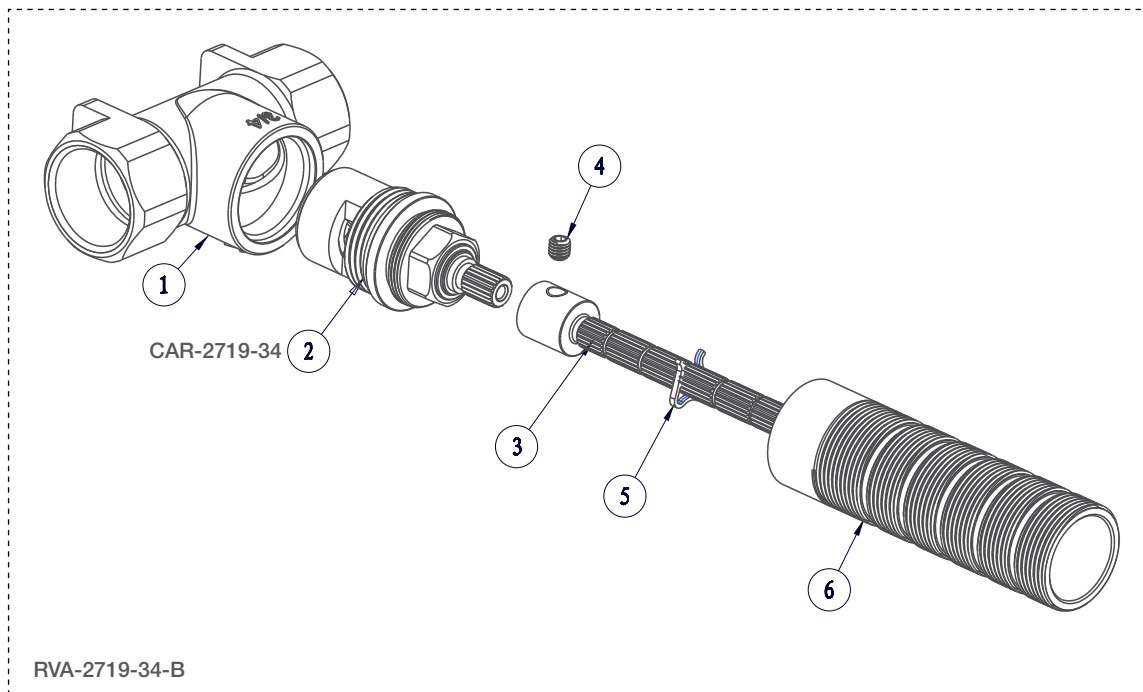

BARIL

STYLE X FONCTION

Vue Explosée / Exploded View

B74-9641-00-xx

Date: 2022-04-11

Version: A0

Cartouche / Cartridge: CAR-2719-34

CE DOCUMENT CONTIENT DES INFORMATIONS CONFIDENTIELLES ET DE PROPRIÉTÉ INTELLECTUELLE. IL NE PEUT ÊTRE REPRODUIT, DIVULGUÉ À DES TIERS OU UTILISÉ SANS AUTORISATION ÉCRITE PRÉALABLE.
THIS DOCUMENT CONTAINS CONFIDENTIAL AND PROPRIETARY INFORMATION. IT MAY NOT BE REPRODUCED, DISCLOSED TO OTHERS OR USED WITHOUT PRIOR WRITTEN PERMISSION