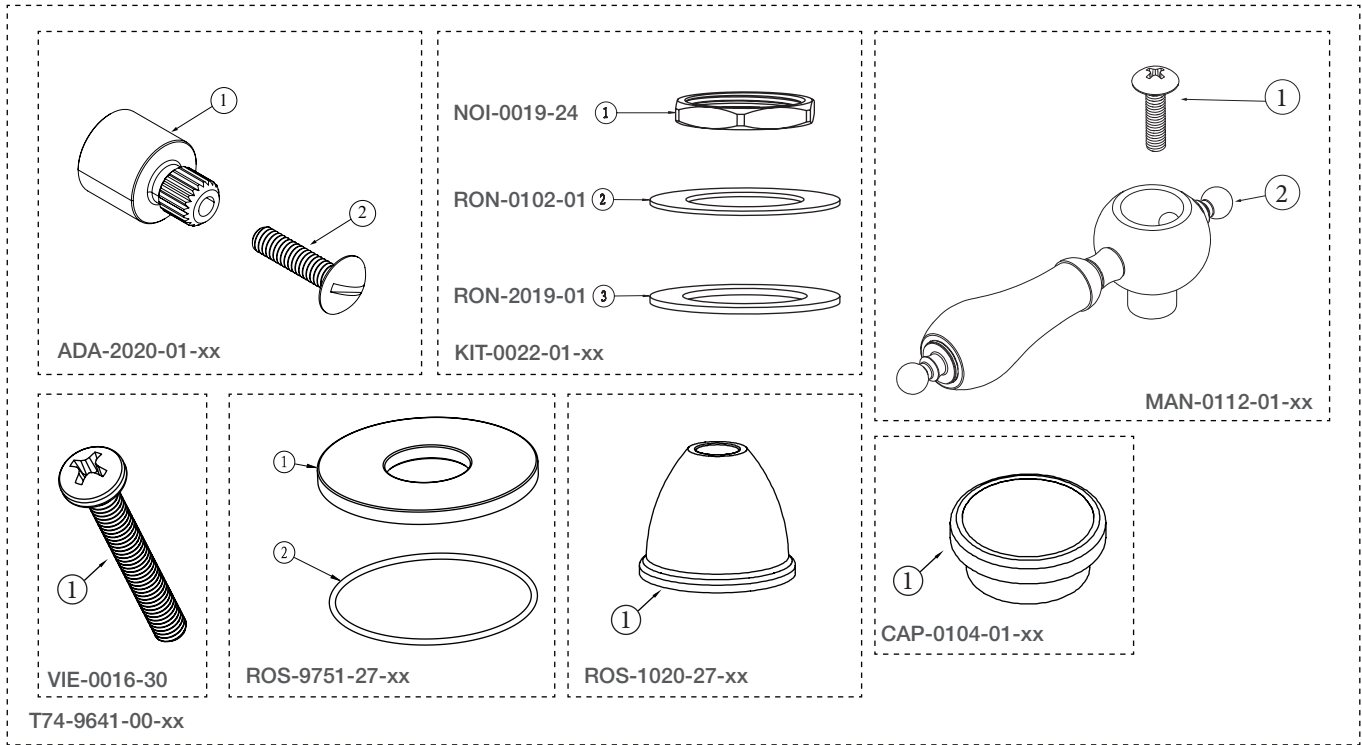

BARIL

STYLE X FONCTION

Vue Explosée / Exploded View

B74-9641-00-xx

Date: 2022-04-11

Version: A0

Cartouche / Cartridge: CAR-2719-34

CE DOCUMENT CONTIENT DES INFORMATIONS CONFIDENTIELLES ET DE PROPRIÉTÉ INTELLECTUELLE. IL NE PEUT ÊTRE REPRODUIT, DIVULGUÉ À DES TIERS OU UTILISÉ SANS AUTORISATION ÉCRITE PRÉALABLE.
THIS DOCUMENT CONTAINS CONFIDENTIAL AND PROPRIETARY INFORMATION. IT MAY NOT BE REPRODUCED, DISCLOSED TO OTHERS OR USED WITHOUT PRIOR WRITTEN PERMISSION