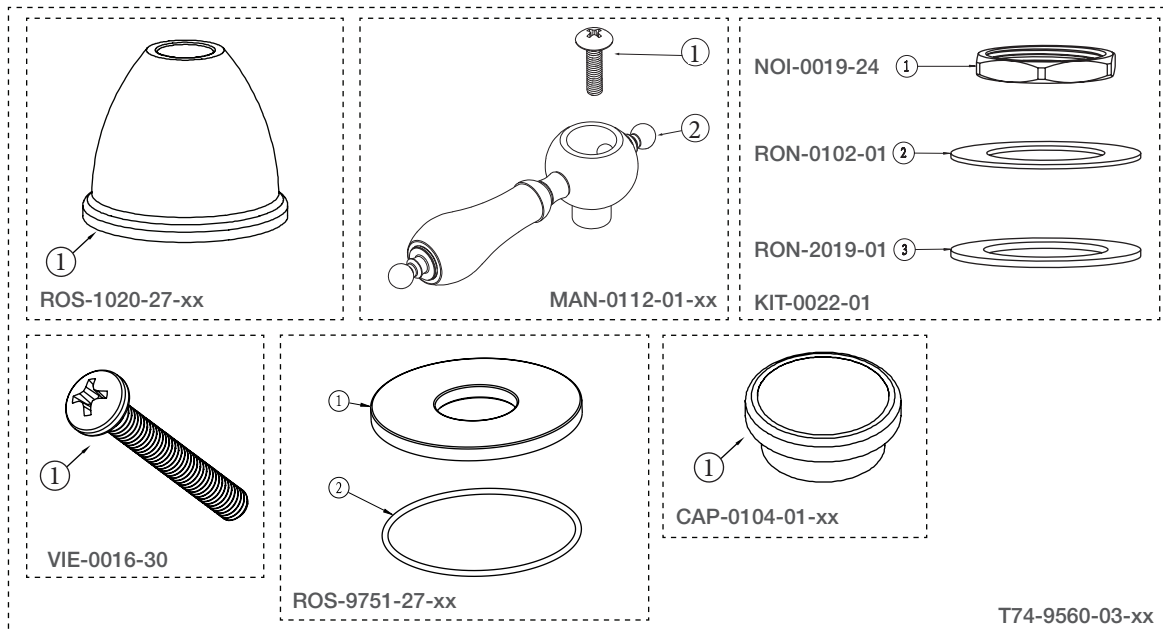

BARIL

STYLE X FONCTION

Vue Explosée / Exploded View

B74-9560-03-xx

Date: 2022-05-11

Version: A0

Cartouche / Cartridge: CAR-9530-03

CE DOCUMENT CONTIENT DES INFORMATIONS CONFIDENTIELLES ET DE PROPRIÉTÉ INTELLECTUELLE. IL NE PEUT ÊTRE REPRODUIT, DIVULGUÉ À DES TIERS OU UTILISÉ SANS AUTORISATION ÉCRITE PRÉALABLE.
THIS DOCUMENT CONTAINS CONFIDENTIAL AND PROPRIETARY INFORMATION. IT MAY NOT BE REPRODUCED, DISCLOSED TO OTHERS OR USED WITHOUT PRIOR WRITTEN PERMISSION