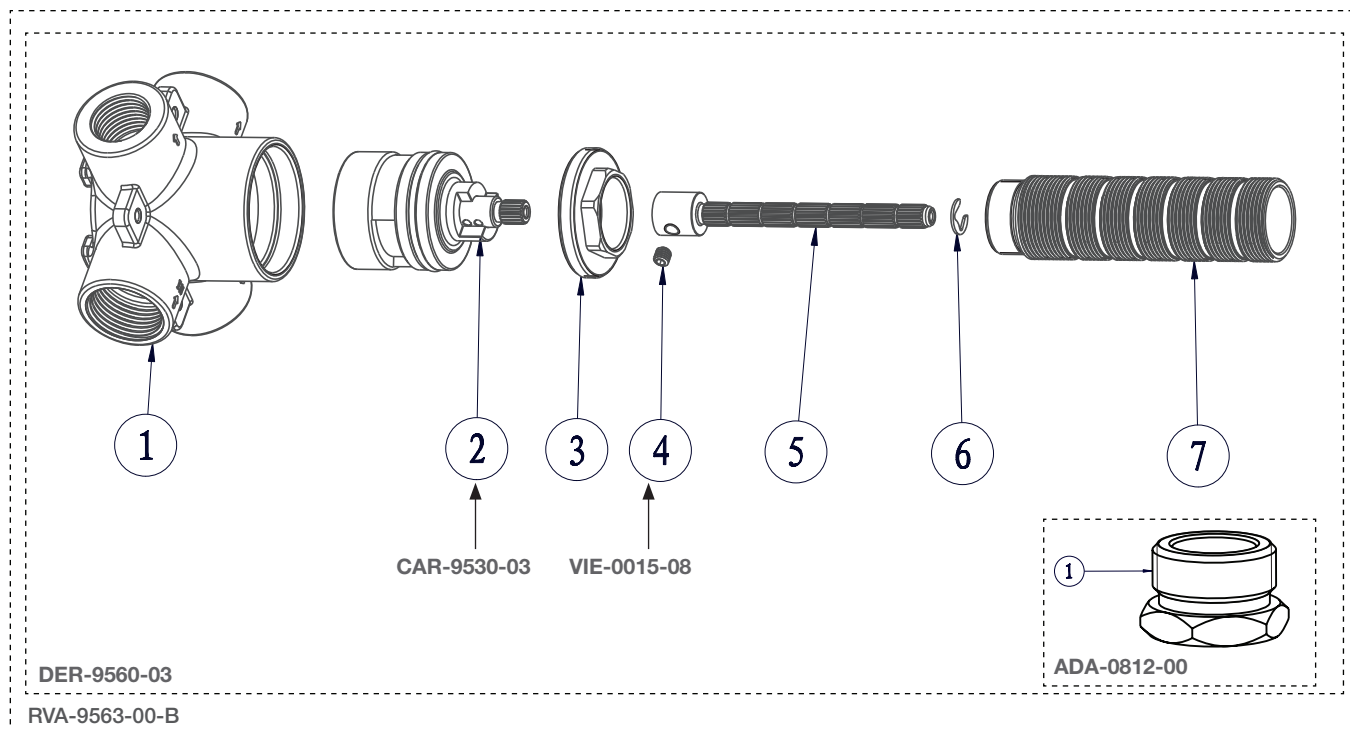

BARIL

STYLE X FONCTION

Vue Explosée / Exploded View

B74-9560-03-xx

Date: 2022-05-11

Version: A0

Cartouche / Cartridge: CAR-9530-03

CE DOCUMENT CONTIENT DES INFORMATIONS CONFIDENTIELLES ET DE PROPRIÉTÉ INTELLECTUELLE. IL NE PEUT ÊTRE REPRODUIT, DIVULGUÉ À DES TIERS OU UTILISÉ SANS AUTORISATION ÉCRITE PRÉALABLE.
THIS DOCUMENT CONTAINS CONFIDENTIAL AND PROPRIETARY INFORMATION. IT MAY NOT BE REPRODUCED, DISCLOSED TO OTHERS OR USED WITHOUT PRIOR WRITTEN PERMISSION