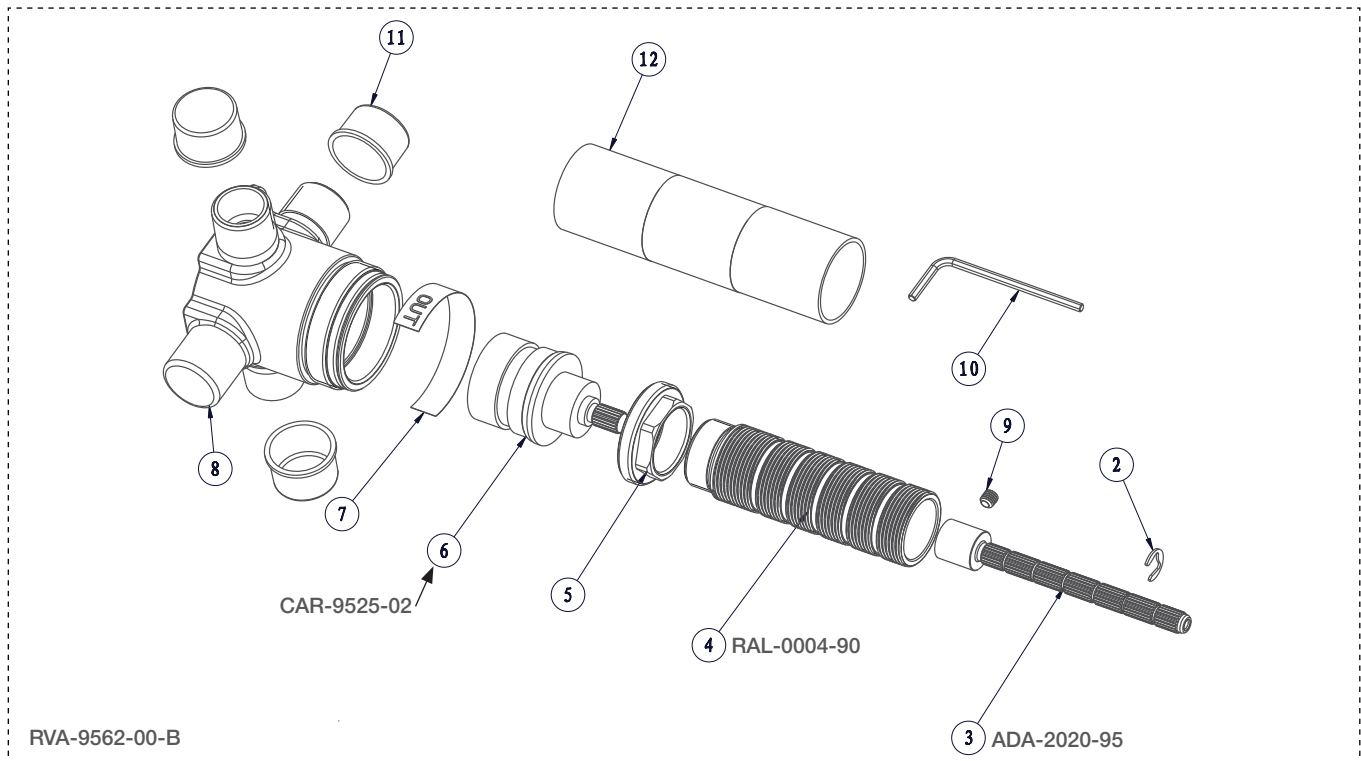

BARIL

STYLE X FONCTION

Vue Explosée / Exploded View

B74-9560-02-xx

Date: 2022-05-11

Version: A0

Cartouche / Cartridge: CAR-9525-02

CE DOCUMENT CONTIENT DES INFORMATIONS CONFIDENTIELLES ET DE PROPRIÉTÉ INTELLECTUELLE. IL NE PEUT ÊTRE REPRODUIT, DIVULGUÉ À DES TIERS OU UTILISÉ SANS AUTHORIZATION ÉCRITE PRÉALABLE.
THIS DOCUMENT CONTAINS CONFIDENTIAL AND PROPRIETARY INFORMATION. IT MAY NOT BE REPRODUCED, DISCLOSED TO OTHERS OR USED WITHOUT PRIOR WRITTEN PERMISSION