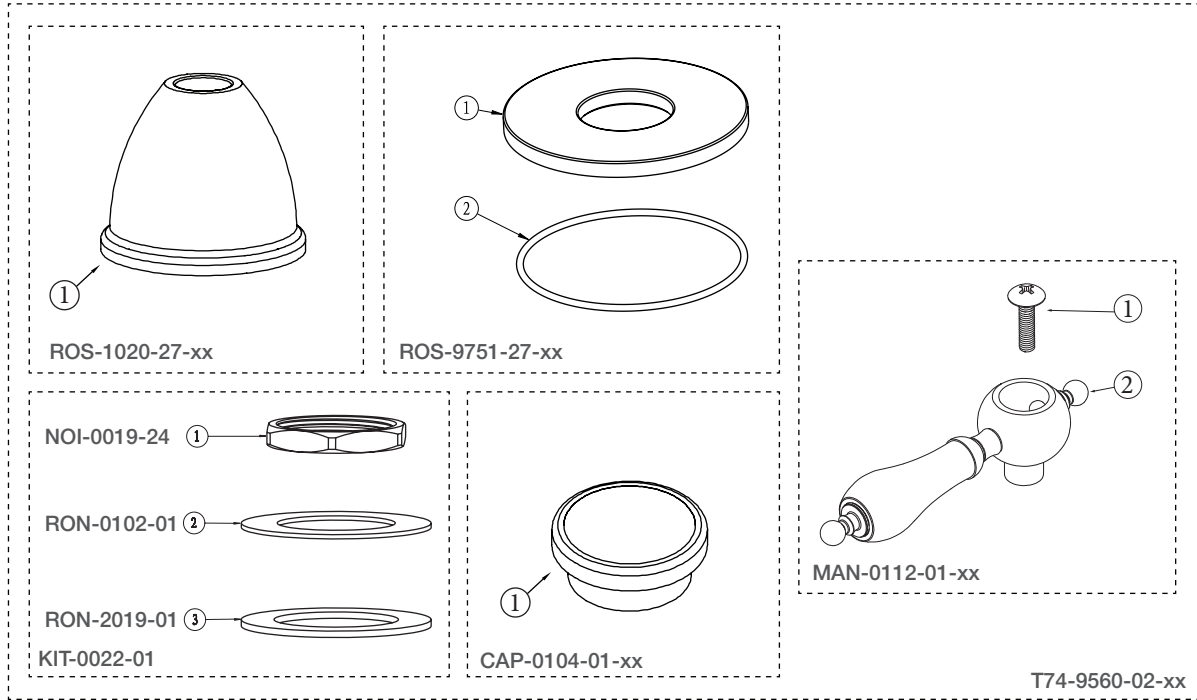

BARIL

STYLE X FONCTION

Vue Explosée / Exploded View

B74-9560-02-xx

Date: 2022-05-11

Version: A0

Cartouche / Cartridge: CAR-9525-02

CE DOCUMENT CONTIENT DES INFORMATIONS CONFIDENTIELLES ET DE PROPRIÉTÉ INTELLECTUELLE. IL NE PEUT ÊTRE REPRODUIT, DIVULGUÉ À DES TIERS OU UTILISÉ SANS AUTHORIZATION ÉCRITE PRÉALABLE.
THIS DOCUMENT CONTAINS CONFIDENTIAL AND PROPRIETARY INFORMATION. IT MAY NOT BE REPRODUCED, DISCLOSED TO OTHERS OR USED WITHOUT PRIOR WRITTEN PERMISSION