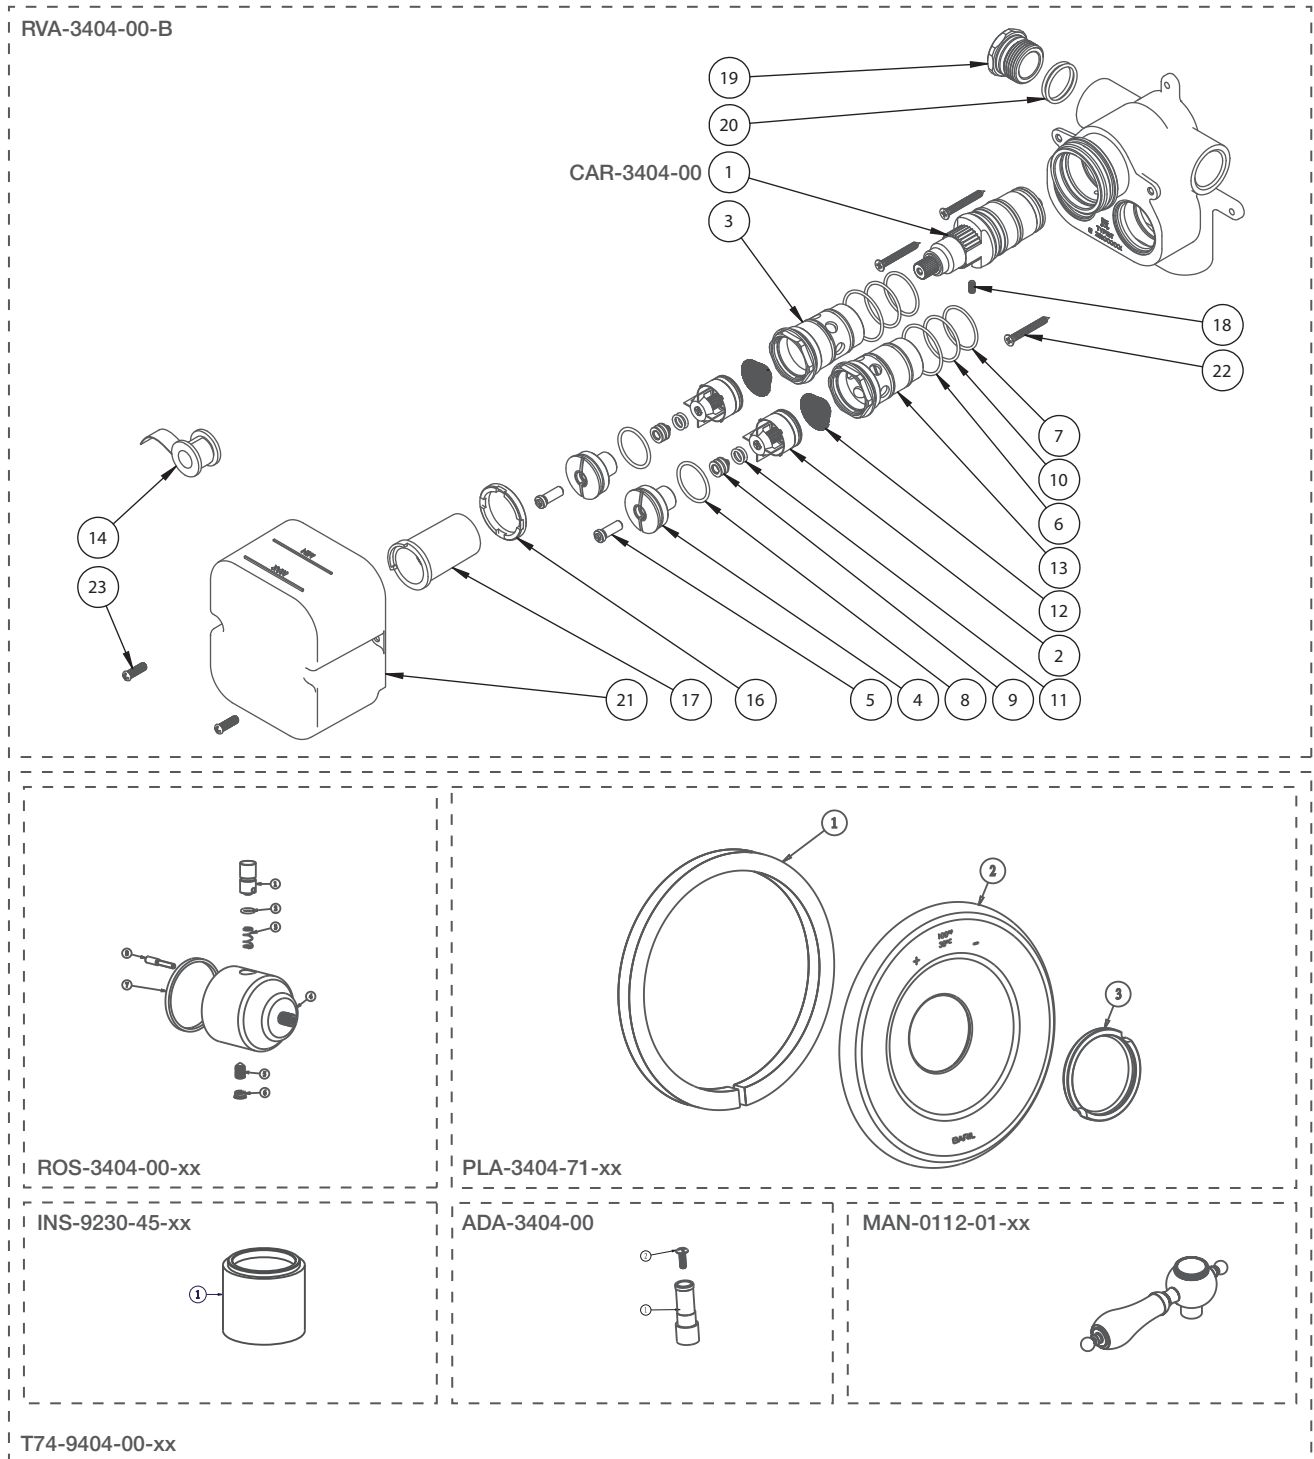

# BARIL

STYLE X FONCTION

Vue Explosée / Exploded View

## B74-9404-00-xx

Date: 2023-05-12

Version: A0

Cartouche / Cartridge: CAR-3404-00

CE DOCUMENT CONTIENT DES INFORMATIONS CONFIDENTIELLES ET DE PROPRIÉTÉ INTELLECTUELLE. IL NE PEUT ÊTRE REPRODUIT, DIVULGUÉ À DES TIERS OU UTILISÉ SANS AUTHORIZATION ÉCRITE PRÉALABLE.  
THIS DOCUMENT CONTAINS CONFIDENTIAL AND PROPRIETARY INFORMATION. IT MAY NOT BE REPRODUCED, DISCLOSED TO OTHERS OR USED WITHOUT PRIOR WRITTEN PERMISSION