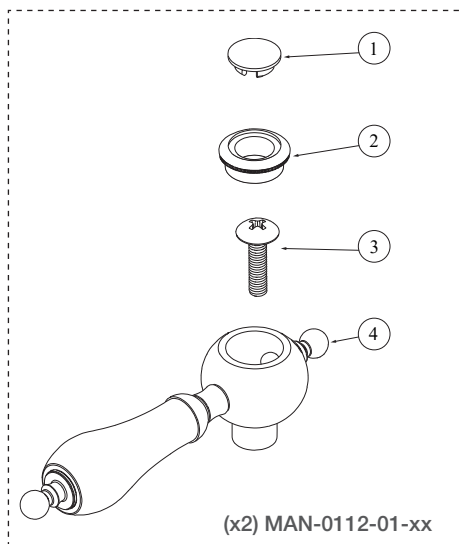

BARIL

STYLE X FONCTION

Vue Explosée / Exploded View

B74-1201-01-xx

Date: 2022-02-07

Cartouche / Cartridge: Froid / Cold: CAR-1020-01
Chaud / Hot: CAR-1020-02

Version: A0

CE DOCUMENT CONTIENT DES INFORMATIONS CONFIDENTIELLES ET DE PROPRIÉTÉ INTELLECTUELLE. IL NE PEUT ÊTRE REPRODUIT, DIVULGUÉ À DES TIERS OU UTILISÉ SANS AUTORISATION ÉCRITE PRÉALABLE.
THIS DOCUMENT CONTAINS CONFIDENTIAL AND PROPRIETARY INFORMATION. IT MAY NOT BE REPRODUCED, DISCLOSED TO OTHERS OR USED WITHOUT PRIOR WRITTEN PERMISSION