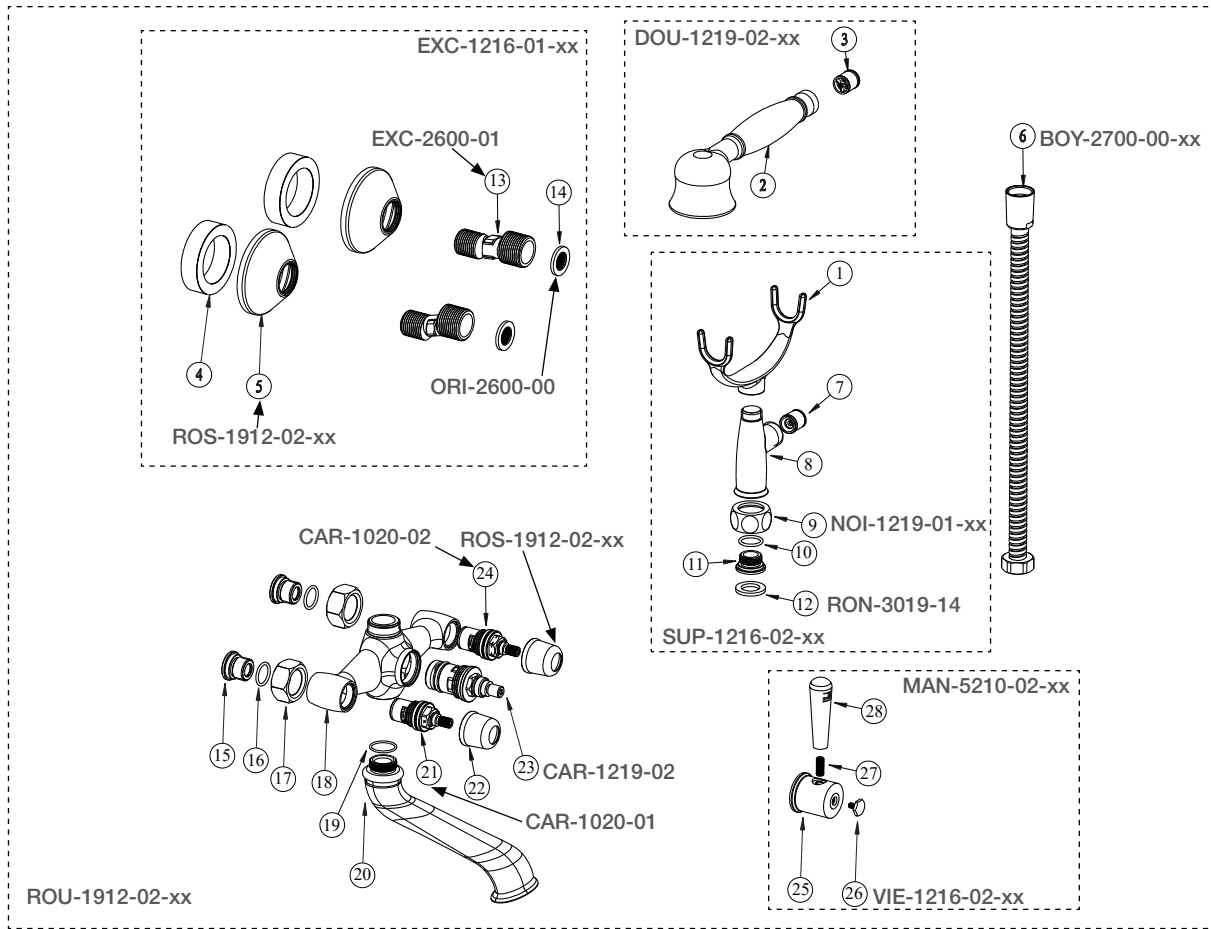

BARIL

STYLE X FONCTION

Vue Explosée / Exploded View

B74-1201-01-xx

Date: 2022-02-07

Cartouche / Cartridge: Froid / Cold: CAR-1020-01
Chaud / Hot: CAR-1020-02

Version: A0

CE DOCUMENT CONTIENT DES INFORMATIONS CONFIDENTIELLES ET DE PROPRIÉTÉ INTELLECTUELLE. IL NE PEUT ÊTRE REPRODUIT, DIVULGUÉ À DES TIERS OU UTILISÉ SANS AUTORISATION ÉCRITE PRÉALABLE.
THIS DOCUMENT CONTAINS CONFIDENTIAL AND PROPRIETARY INFORMATION. IT MAY NOT BE REPRODUCED, DISCLOSED TO OTHERS OR USED WITHOUT PRIOR WRITTEN PERMISSION