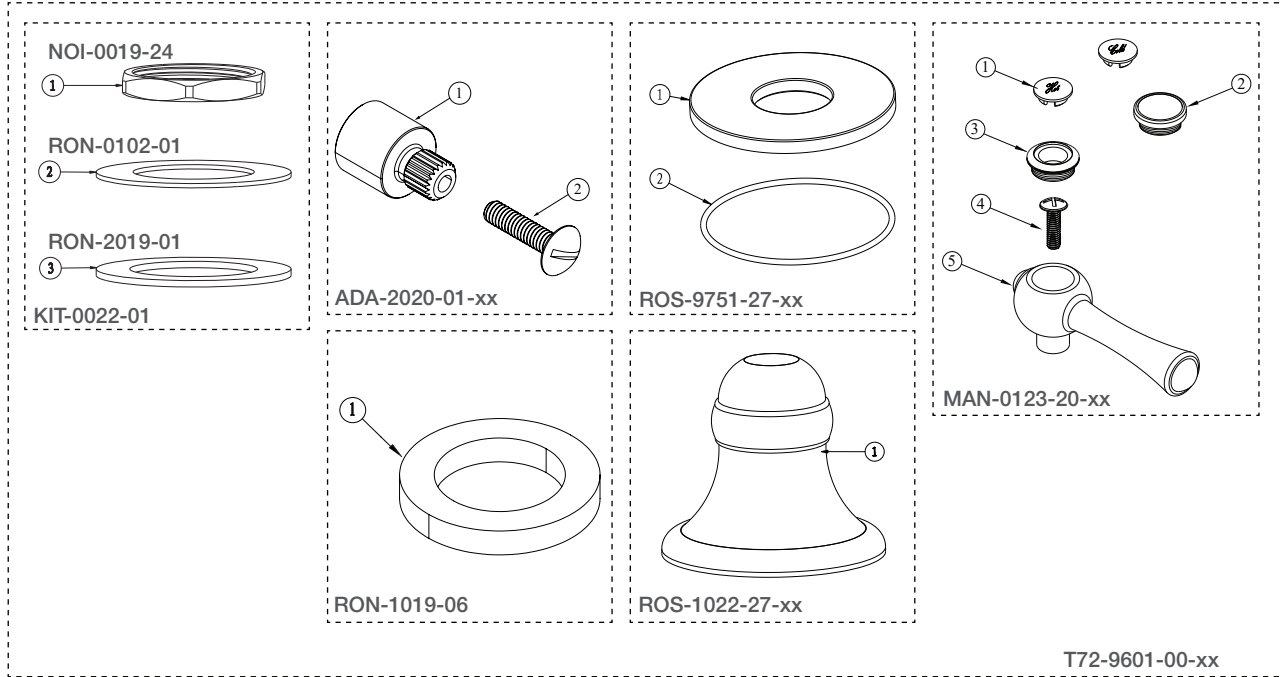

BARIL

STYLE X FONCTION

Vue Explosée / Exploded View

B72-9601-00-xx

Date: 2021-12-10

Version: A0

Cartouche / Cartridge: CAR-1011-81

CE DOCUMENT CONTIENT DES INFORMATIONS CONFIDENTIELLES ET DE PROPRIÉTÉ INTELLECTUELLE. IL NE PEUT ÊTRE REPRODUIT, DIVULGUÉ À DES TIERS OU UTILISÉ SANS AUTORISATION ÉCRITE PRÉALABLE.
THIS DOCUMENT CONTAINS CONFIDENTIAL AND PROPRIETARY INFORMATION. IT MAY NOT BE REPRODUCED, DISCLOSED TO OTHERS OR USED WITHOUT PRIOR WRITTEN PERMISSION