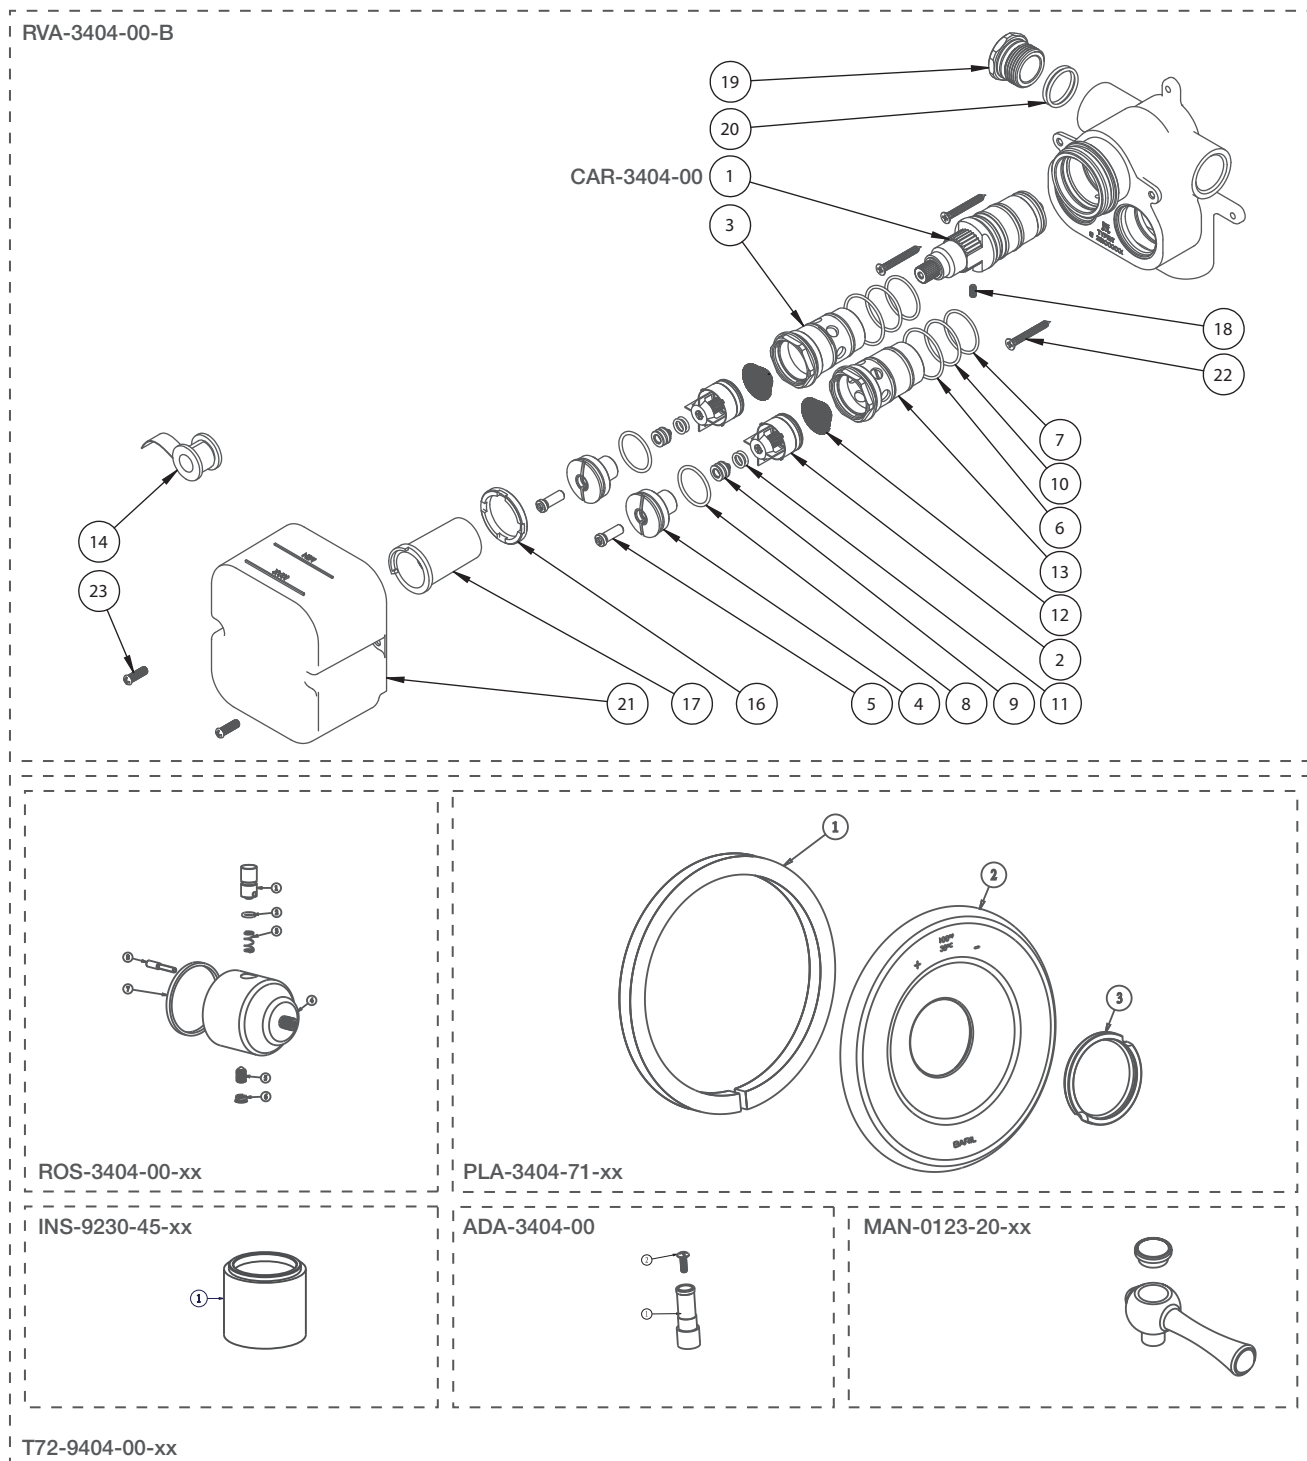

BARIL

STYLE X FONCTION

Vue Explosée / Exploded View

B72-9404-00-xx

Date: 2023-05-12

Version: A0

Cartouche / Cartridge: CAR-3404-00

CE DOCUMENT CONTIENT DES INFORMATIONS CONFIDENTIELLES ET DE PROPRIÉTÉ INTELLECTUELLE. IL NE PEUT ÊTRE REPRODUIT, DIVULGUÉ À DES TIERS OU UTILISÉ SANS AUTORISATION ÉCRITE PRÉALABLE.
THIS DOCUMENT CONTAINS CONFIDENTIAL AND PROPRIETARY INFORMATION. IT MAY NOT BE REPRODUCED, DISCLOSED TO OTHERS OR USED WITHOUT PRIOR WRITTEN PERMISSION