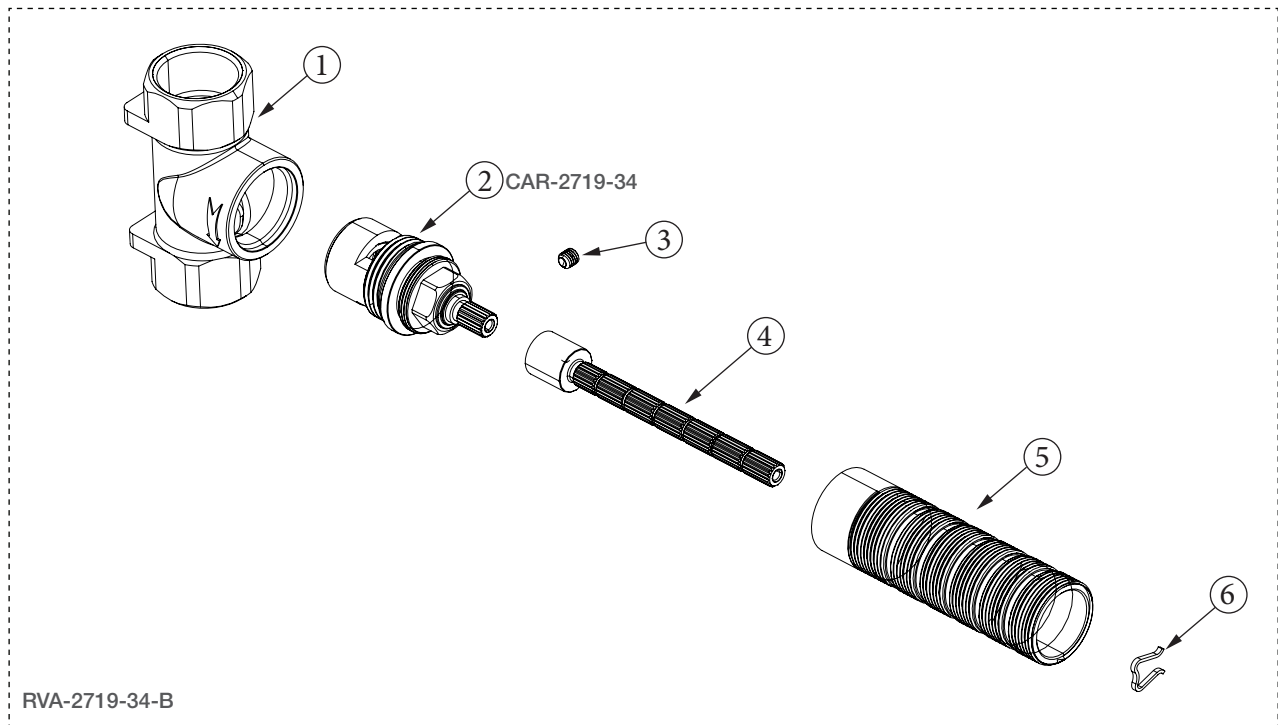

BARIL

STYLE X FONCTION

Vue Explosée / Exploded View

B71-9641-00-xx

Date: 2021-12-06

Version: A0

Cartouche / Cartridge: CAR-2719-34

CE DOCUMENT CONTIENT DES INFORMATIONS CONFIDENTIELLES ET DE PROPRIÉTÉ INTELLECTUELLE. IL NE PEUT ÊTRE REPRODUIT, DIVULGUÉ À DES TIERS OU UTILISÉ SANS AUTHORIZATION ÉCRITE PRÉALABLE.
THIS DOCUMENT CONTAINS CONFIDENTIAL AND PROPRIETARY INFORMATION. IT MAY NOT BE REPRODUCED, DISCLOSED TO OTHERS OR USED WITHOUT PRIOR WRITTEN PERMISSION