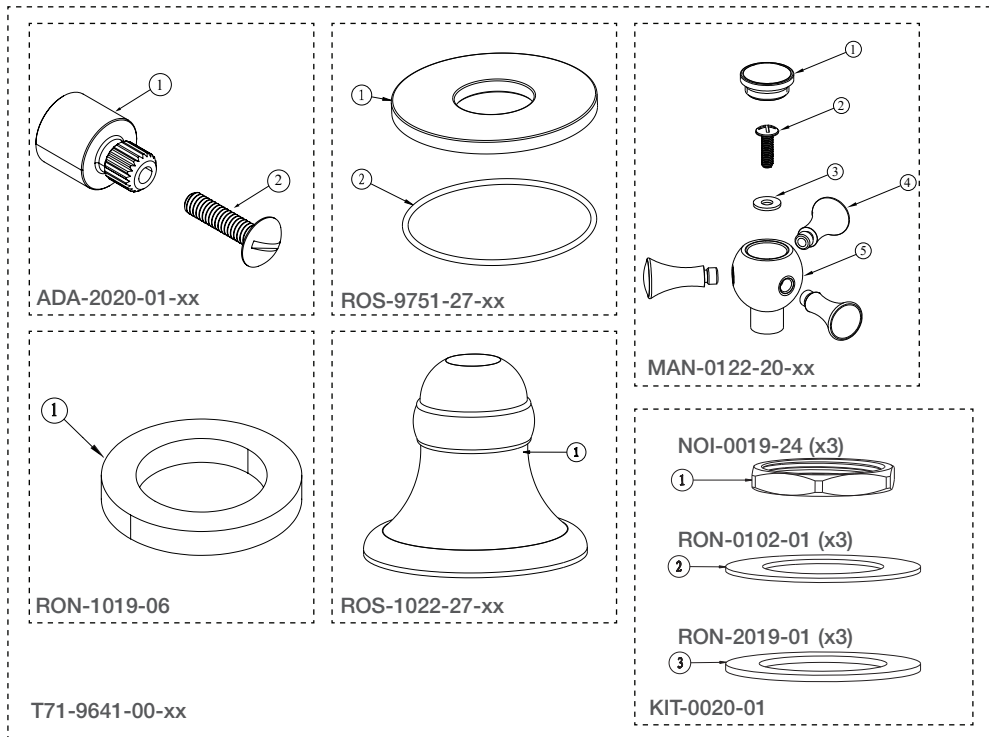

BARIL

STYLE X FONCTION

Vue Explosée / Exploded View

B71-9641-00-xx

Date: 2021-12-06

Version: A0

Cartouche / Cartridge: CAR-2719-34

CE DOCUMENT CONTIENT DES INFORMATIONS CONFIDENTIELLES ET DE PROPRIÉTÉ INTELLECTUELLE. IL NE PEUT ÊTRE REPRODUIT, DIVULGUÉ À DES TIERS OU UTILISÉ SANS AUTHORIZATION ÉCRITE PRÉALABLE.
THIS DOCUMENT CONTAINS CONFIDENTIAL AND PROPRIETARY INFORMATION. IT MAY NOT BE REPRODUCED, DISCLOSED TO OTHERS OR USED WITHOUT PRIOR WRITTEN PERMISSION