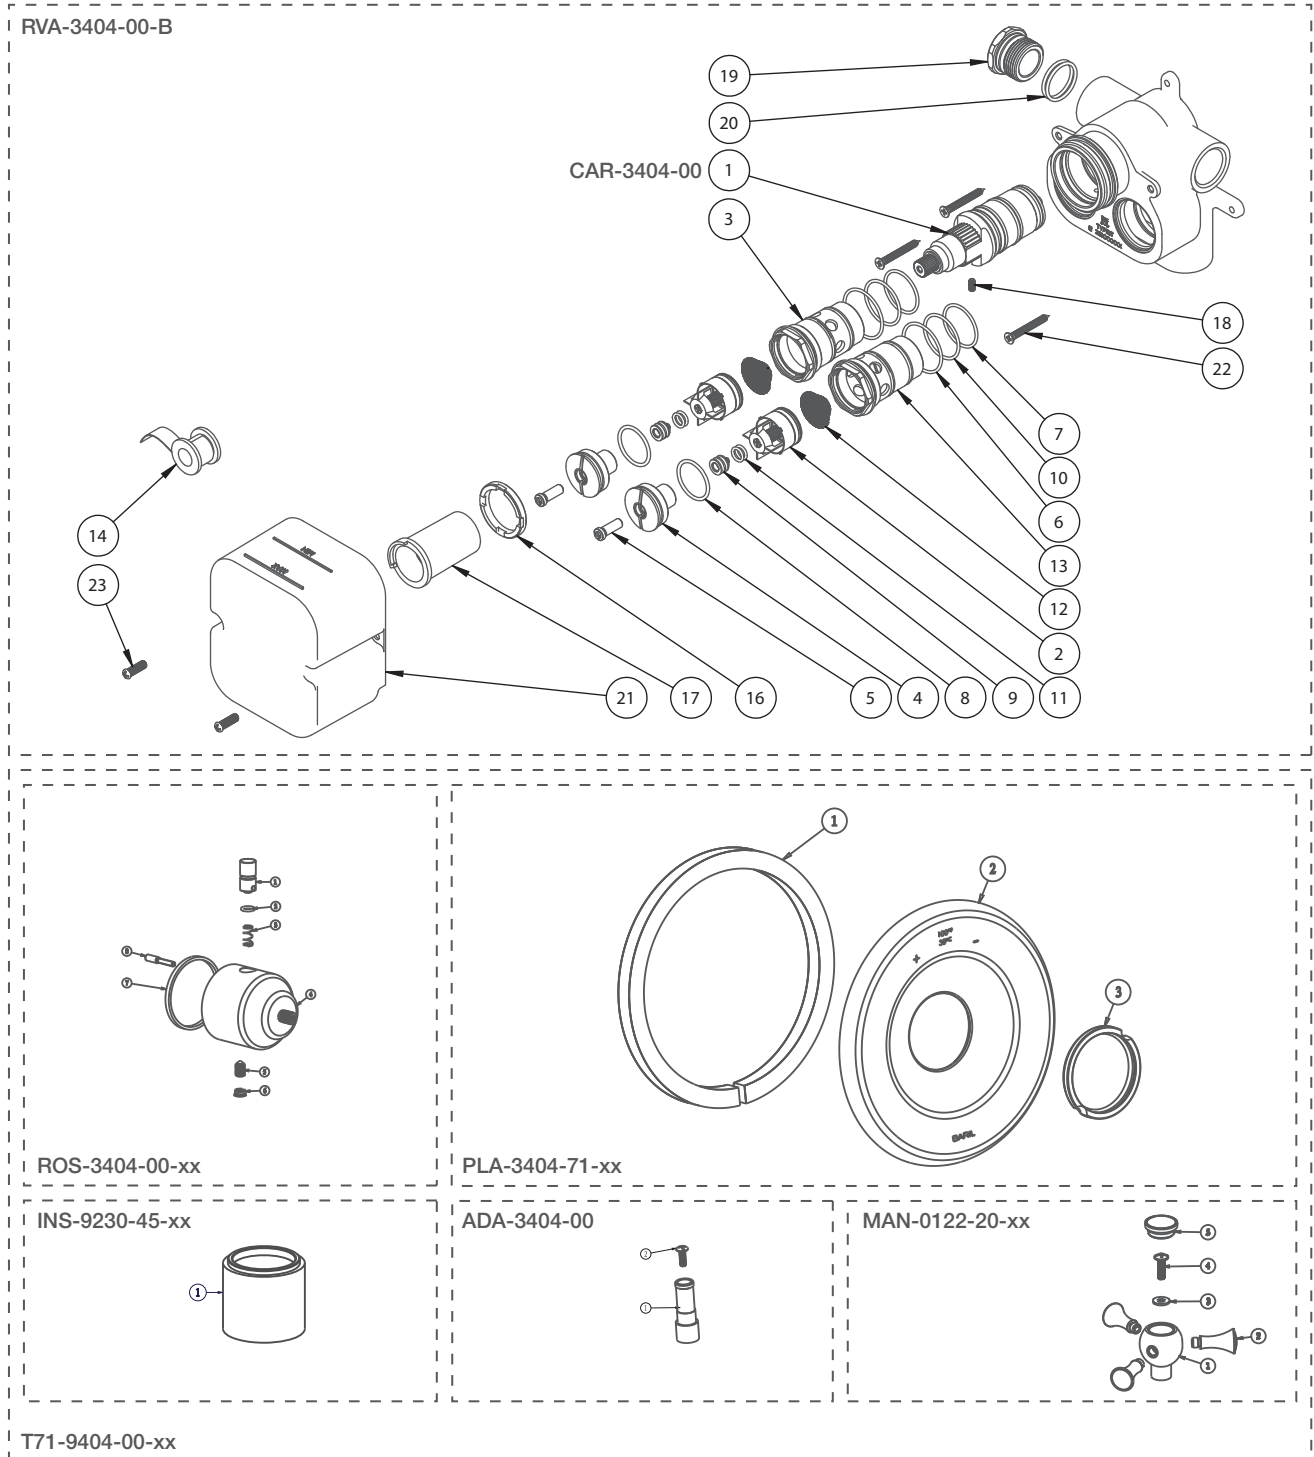

BARIL

STYLE X FONCTION

Vue Explosée / Exploded View

B71-9404-00-xx

Date: 2023-05-12

Version: A0

Cartouche / Cartridge: CAR-3404-00

CE DOCUMENT CONTIENT DES INFORMATIONS CONFIDENTIELLES ET DE PROPRIÉTÉ INTELLECTUELLE. IL NE PEUT ÊTRE REPRODUIT, DIVULGUÉ À DES TIERS OU UTILISÉ SANS AUTORISATION ÉCRITE PRÉALABLE.
THIS DOCUMENT CONTAINS CONFIDENTIAL AND PROPRIETARY INFORMATION. IT MAY NOT BE REPRODUCED, DISCLOSED TO OTHERS OR USED WITHOUT PRIOR WRITTEN PERMISSION