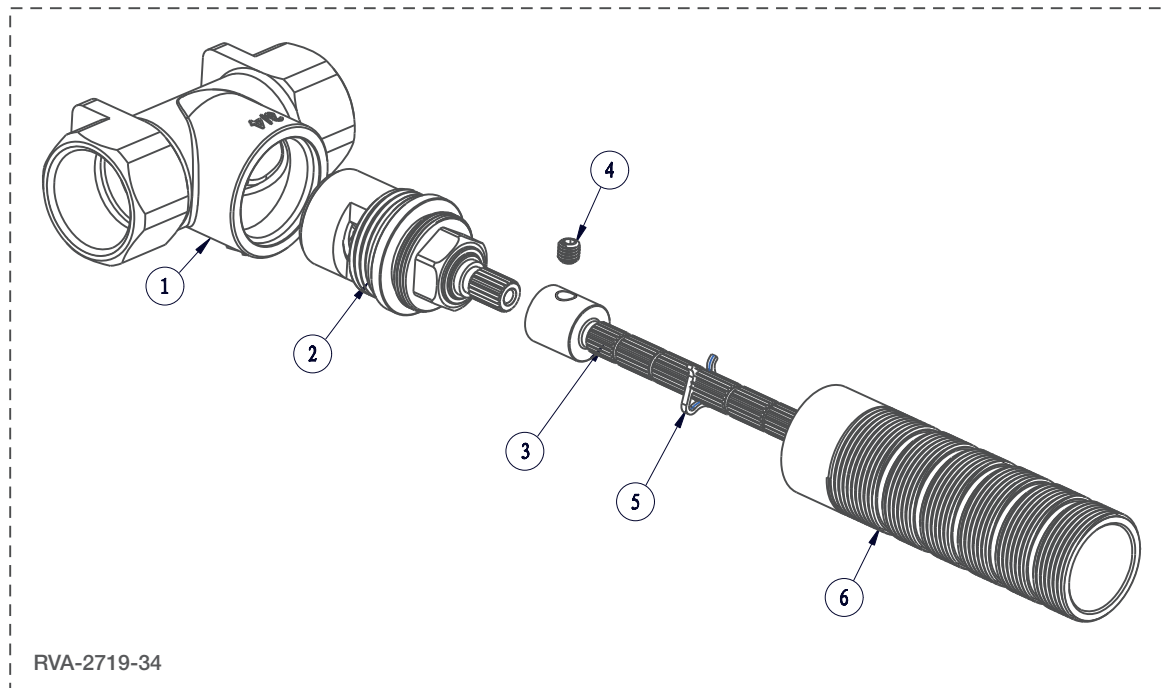

BARIL

Vue Explosée / Exploded View

B66-9649-00-xx

STYLE X FONCTION

Date : 2021-09-28

Version : A0

Cartouche / Cartridge : CAR-1011-81

CE DOCUMENT CONTIENT DES INFORMATIONS CONFIDENTIELLES ET DE PROPRIÉTÉ INTELLECTUELLE. IL NE PEUT ÊTRE REPRODUIT, DIVULGUÉ À DES TIERS OU UTILISÉ SANS AUTHORIZATION ÉCRITE PRÉALABLE.
THIS DOCUMENT CONTAINS CONFIDENTIAL AND PROPRIETARY INFORMATION. IT MAY NOT BE REPRODUCED, DISCLOSED TO OTHERS OR USED WITHOUT PRIOR WRITTEN PERMISSION.