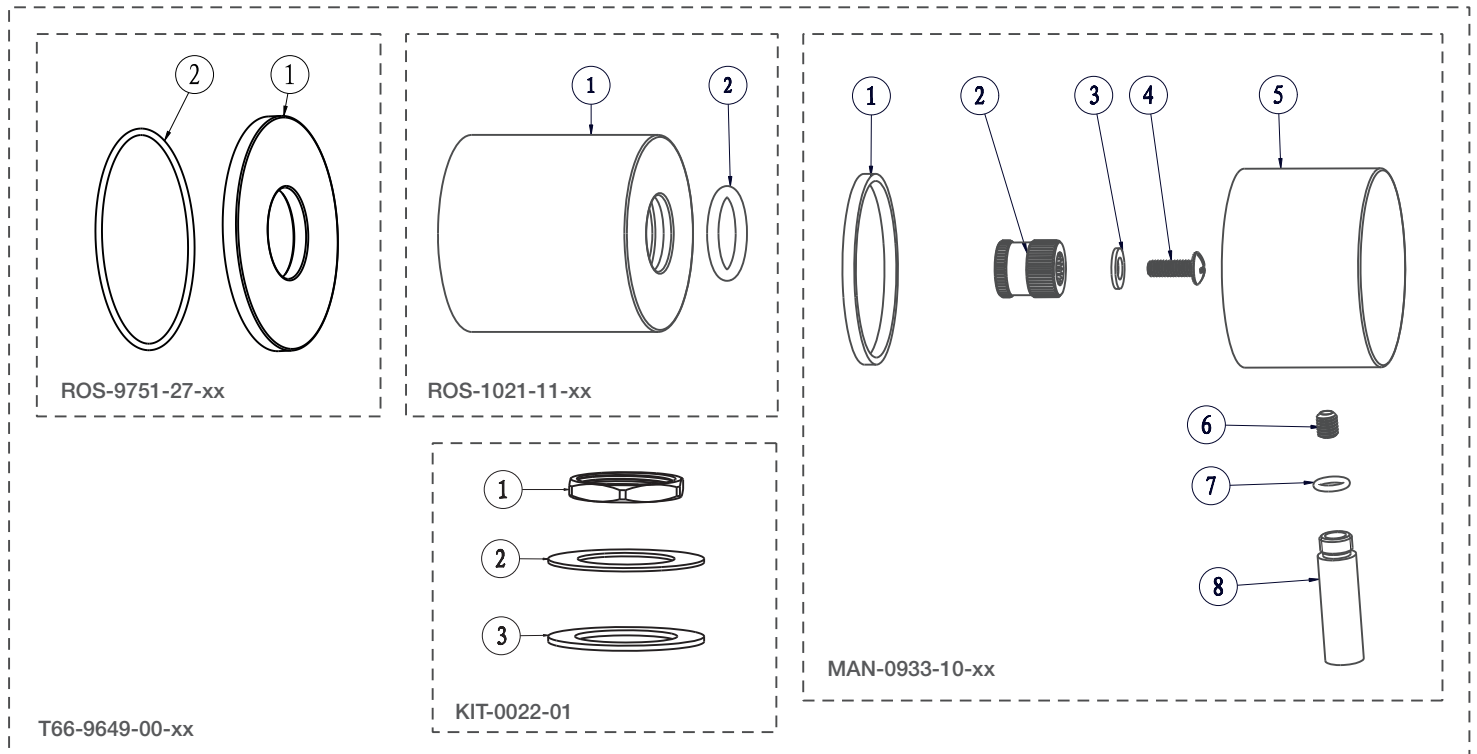

BARIL

Vue Explosée / Exploded View

B66-9649-00-xx

STYLE X FONCTION

Date : 2021-09-28

Version : A0

Cartouche / Cartridge : CAR-1011-81

CE DOCUMENT CONTIENT DES INFORMATIONS CONFIDENTIELLES ET DE PROPRIÉTÉ INTELLECTUELLE. IL NE PEUT ÊTRE REPRODUIT, DIVULGUÉ À DES TIERS OU UTILISÉ SANS AUTHORIZATION ÉCRITE PRÉALABLE.
THIS DOCUMENT CONTAINS CONFIDENTIAL AND PROPRIETARY INFORMATION. IT MAY NOT BE REPRODUCED, DISCLOSED TO OTHERS OR USED WITHOUT PRIOR WRITTEN PERMISSION.