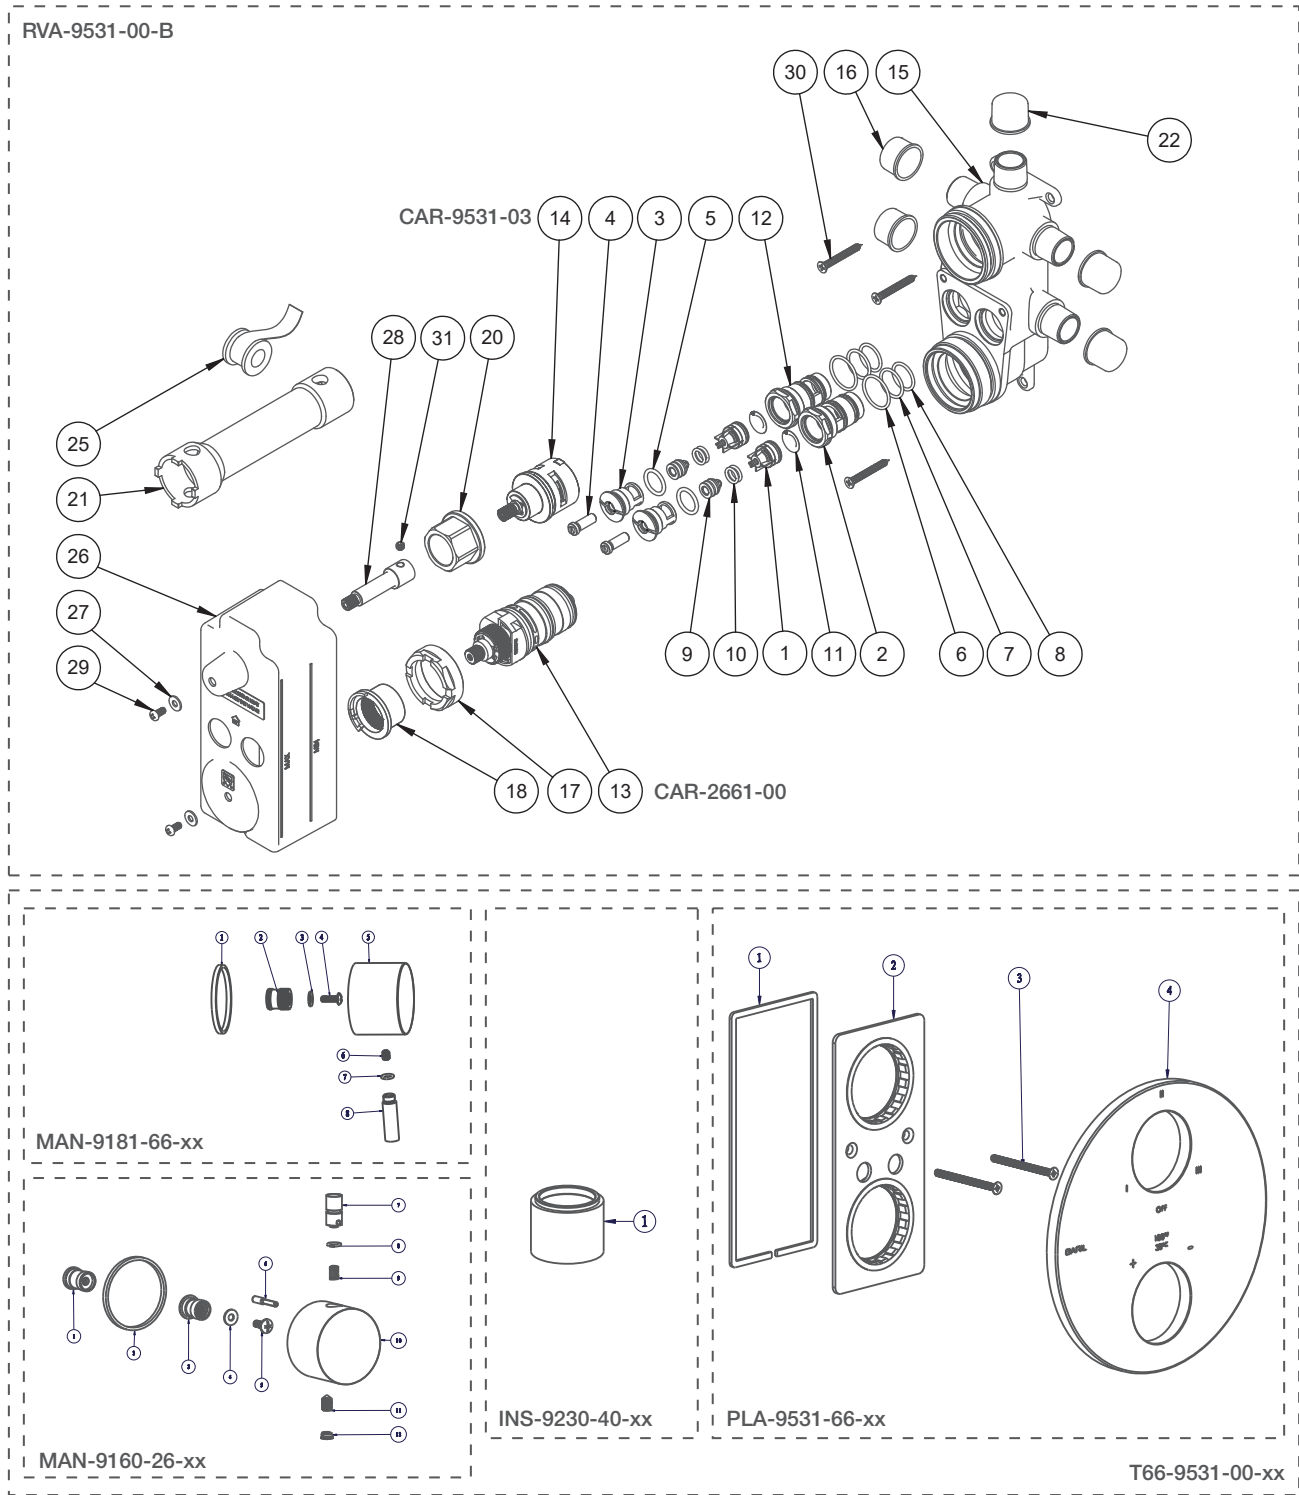

BARIL

STYLE X FONCTION

Vue Explosée / Exploded View

B66-9531-00-xx

Date: 2023-05-09

Version: A0

Cartouche / Cartridge: CAR-2661-00, CAR-9531-03

CE DOCUMENT CONTIENT DES INFORMATIONS CONFIDENTIELLES ET DE PROPRIÉTÉ INTELLECTUELLE. IL NE PEUT ÊTRE REPRODUIT, DIVULGUÉ À DES TIERS OU UTILISÉ SANS AUTORISATION ÉCRITE PRÉALABLE.
THIS DOCUMENT CONTAINS CONFIDENTIAL AND PROPRIETARY INFORMATION. IT MAY NOT BE REPRODUCED, DISCLOSED TO OTHERS OR USED WITHOUT PRIOR WRITTEN PERMISSION