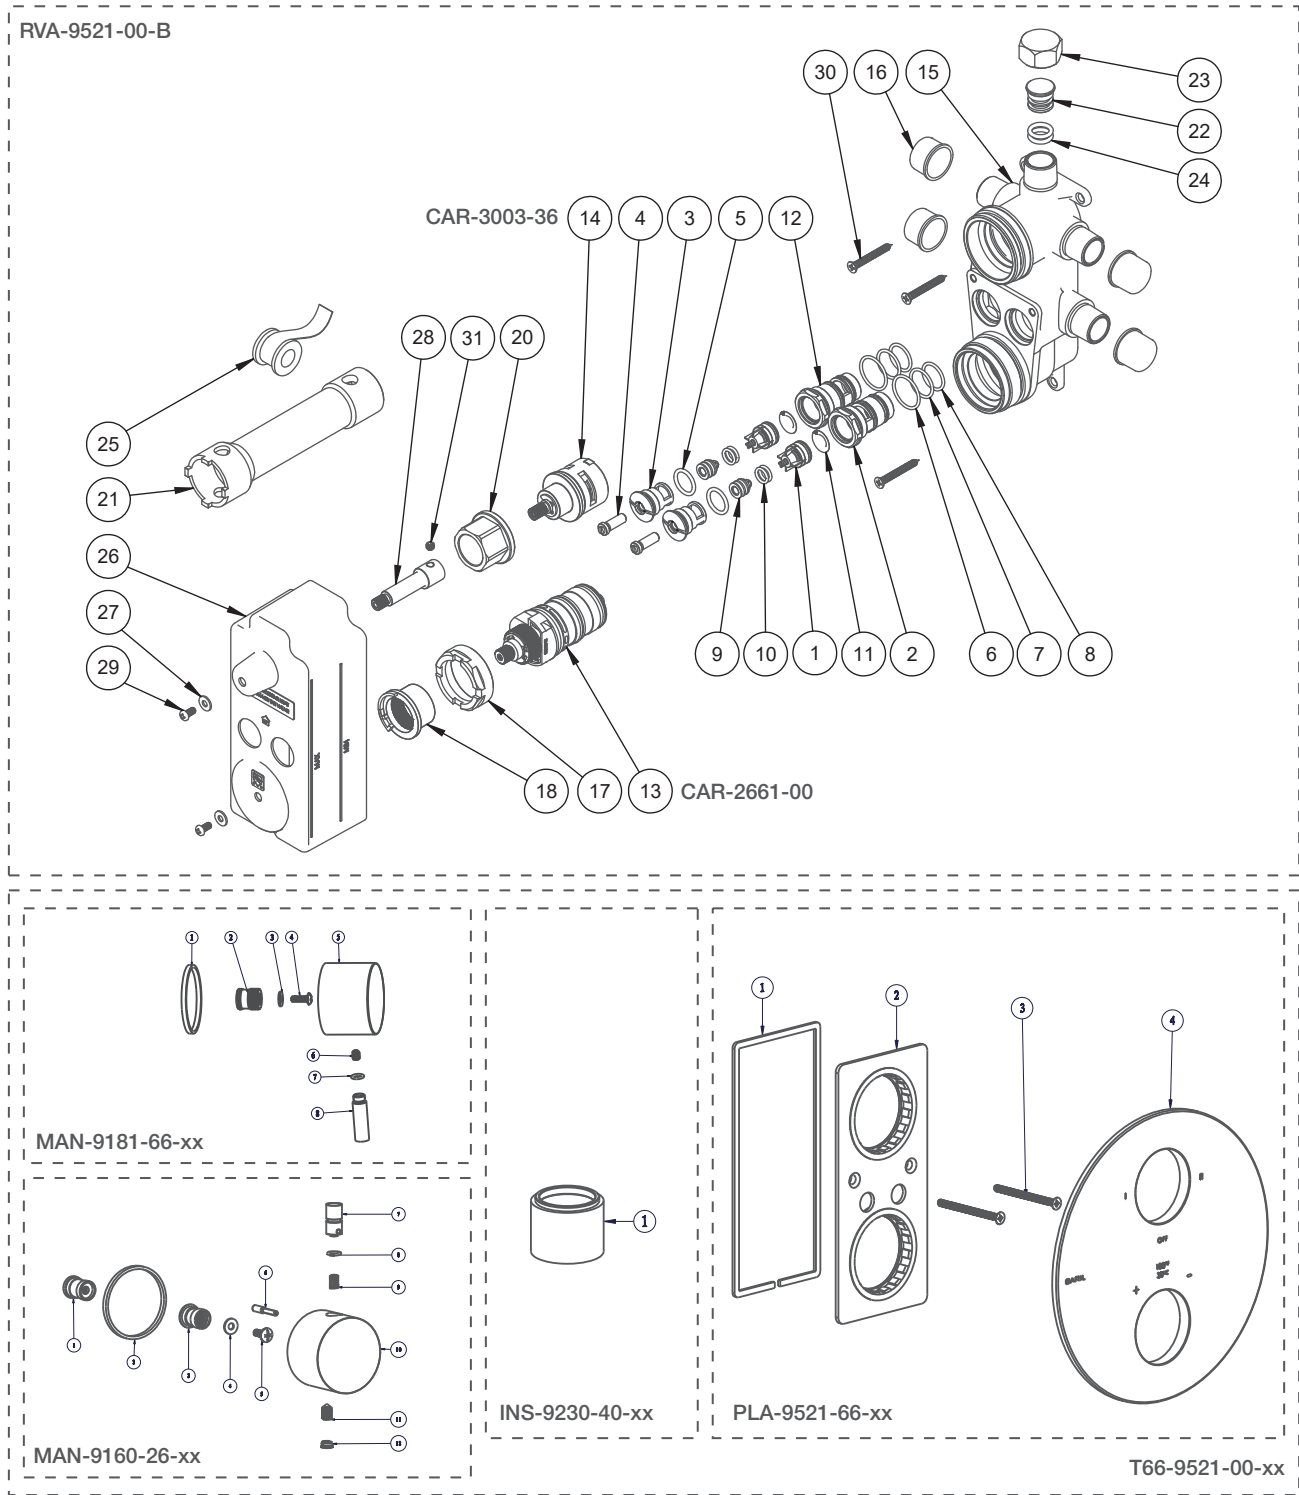

BARIL

STYLE X FONCTION

Vue Explosée / Exploded View

B66-9521-00-xx

Date: 2023-05-09

Version: A0

Cartouche / Cartridge: CAR-2661-00, CAR-3003-36

CE DOCUMENT CONTIENT DES INFORMATIONS CONFIDENTIELLES ET DE PROPRIÉTÉ INTELLECTUELLE. IL NE PEUT ÊTRE REPRODUIT, DIVULGUÉ À DES TIERS OU UTILISÉ SANS AUTORISATION ÉCRITE PRÉALABLE.
THIS DOCUMENT CONTAINS CONFIDENTIAL AND PROPRIETARY INFORMATION. IT MAY NOT BE REPRODUCED, DISCLOSED TO OTHERS OR USED WITHOUT PRIOR WRITTEN PERMISSION