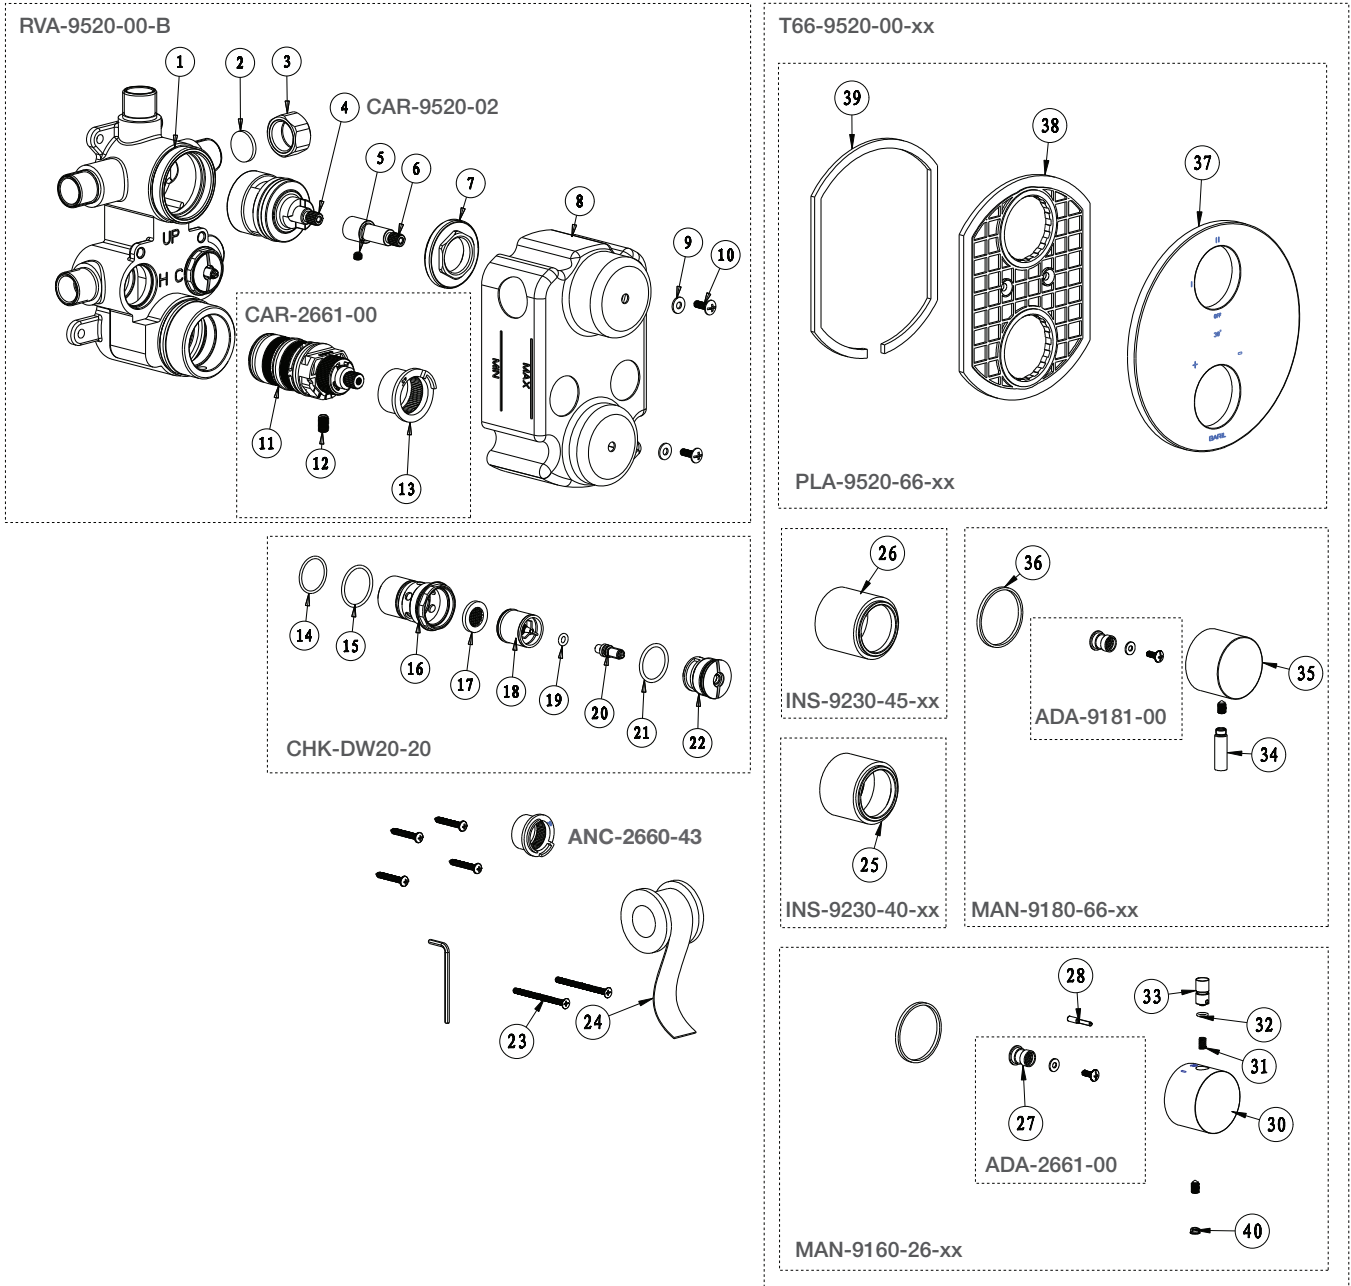

BARIL

STYLE X FONCTION

Vue Explosée / Exploded View

B66-9520-00-xx

Date : 2022-08-29

Version : A1

Cartouche / Cartridge : CAR-9520-02 / CAR-2661-00

CE DOCUMENT CONTIENT DES INFORMATIONS CONFIDENTIELLES ET DE PROPRIÉTÉ INTELLECTUELLE. IL NE PEUT ÊTRE REPRODUIT, DIVULGUÉ À DES TIERS OU UTILISÉ SANS AUTHORIZATION ÉCRITE PRÉALABLE.
THIS DOCUMENT CONTAINS CONFIDENTIAL AND PROPRIETARY INFORMATION. IT MAY NOT BE REPRODUCED, DISCLOSED TO OTHERS OR USED WITHOUT PRIOR WRITTEN PERMISSION.