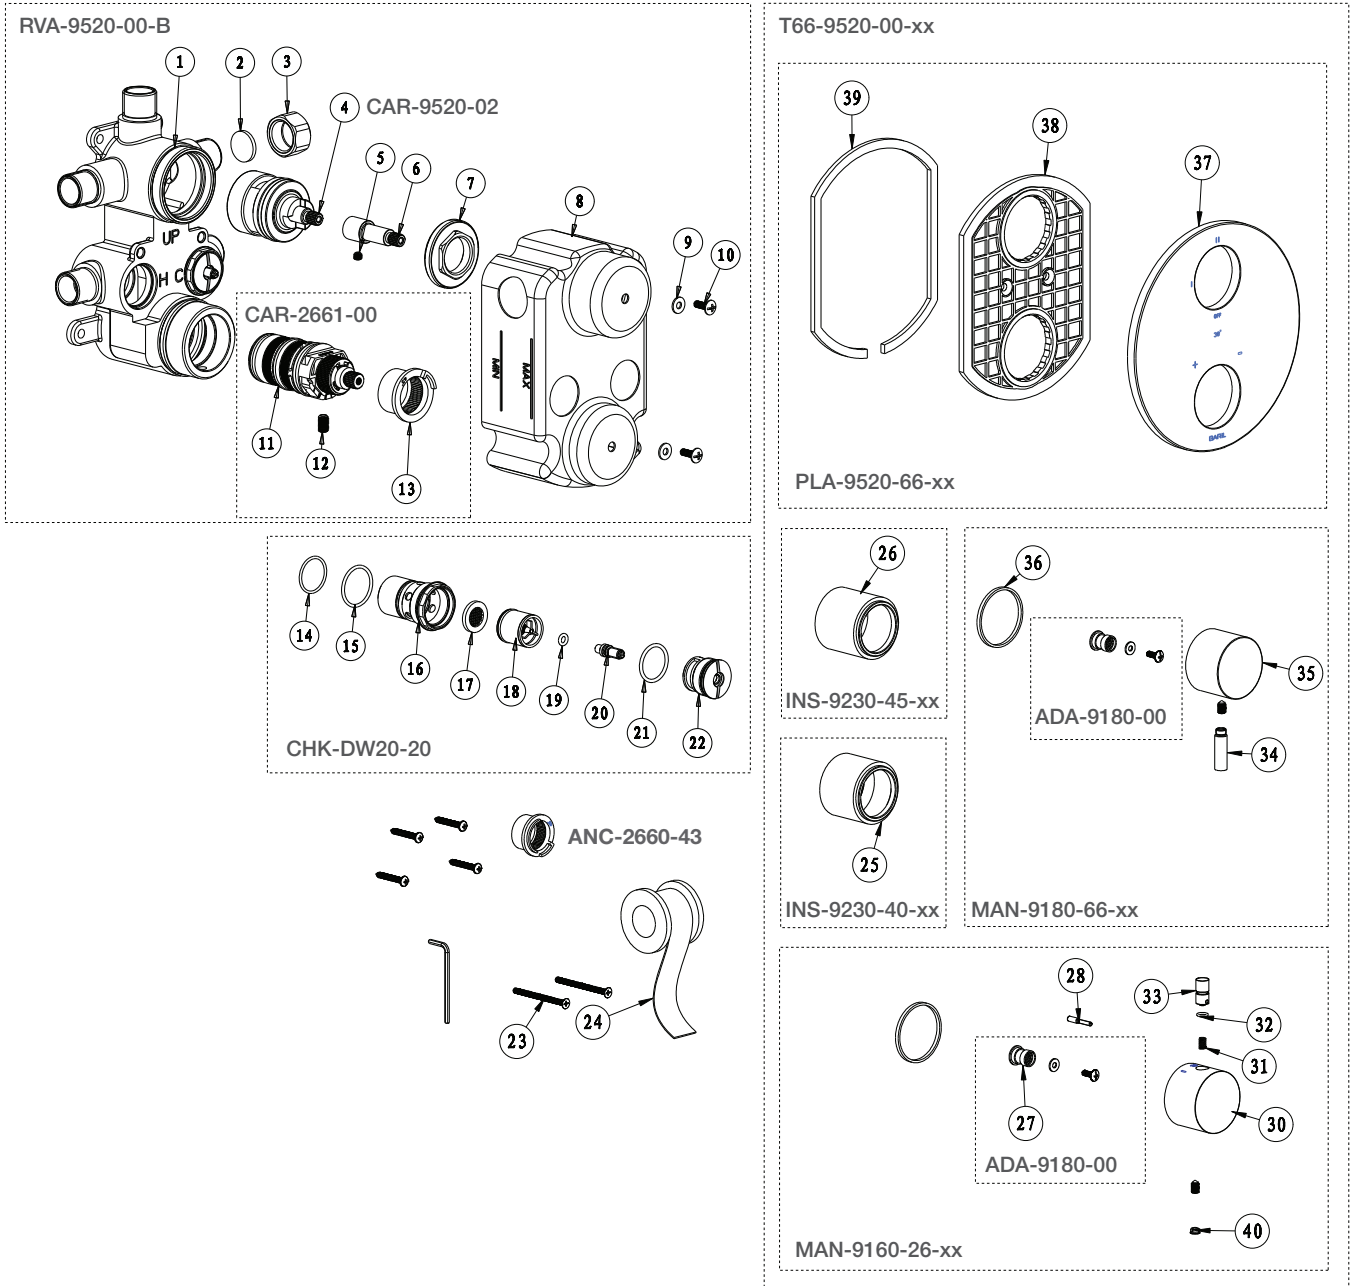

BARIL

STYLE X FONCTION

Vue Explosée / Exploded View

B66-9520-00-xx

Date : 2022-08-29

Version : A1

Cartouche / Cartridge : CAR-9520-02 / CAR-2661-00

CE DOCUMENT CONTIENT DES INFORMATIONS CONFIDENTIELLES ET DE PROPRIÉTÉ INTELLECTUELLE. IL NE PEUT ÊTRE REPRODUIT, DIVULGUÉ À DES TIERS OU UTILISÉ SANS AUTHORIZATION ÉCRITE PRÉALABLE.
THIS DOCUMENT CONTAINS CONFIDENTIAL AND PROPRIETARY INFORMATION. IT MAY NOT BE REPRODUCED, DISCLOSED TO OTHERS OR USED WITHOUT PRIOR WRITTEN PERMISSION.