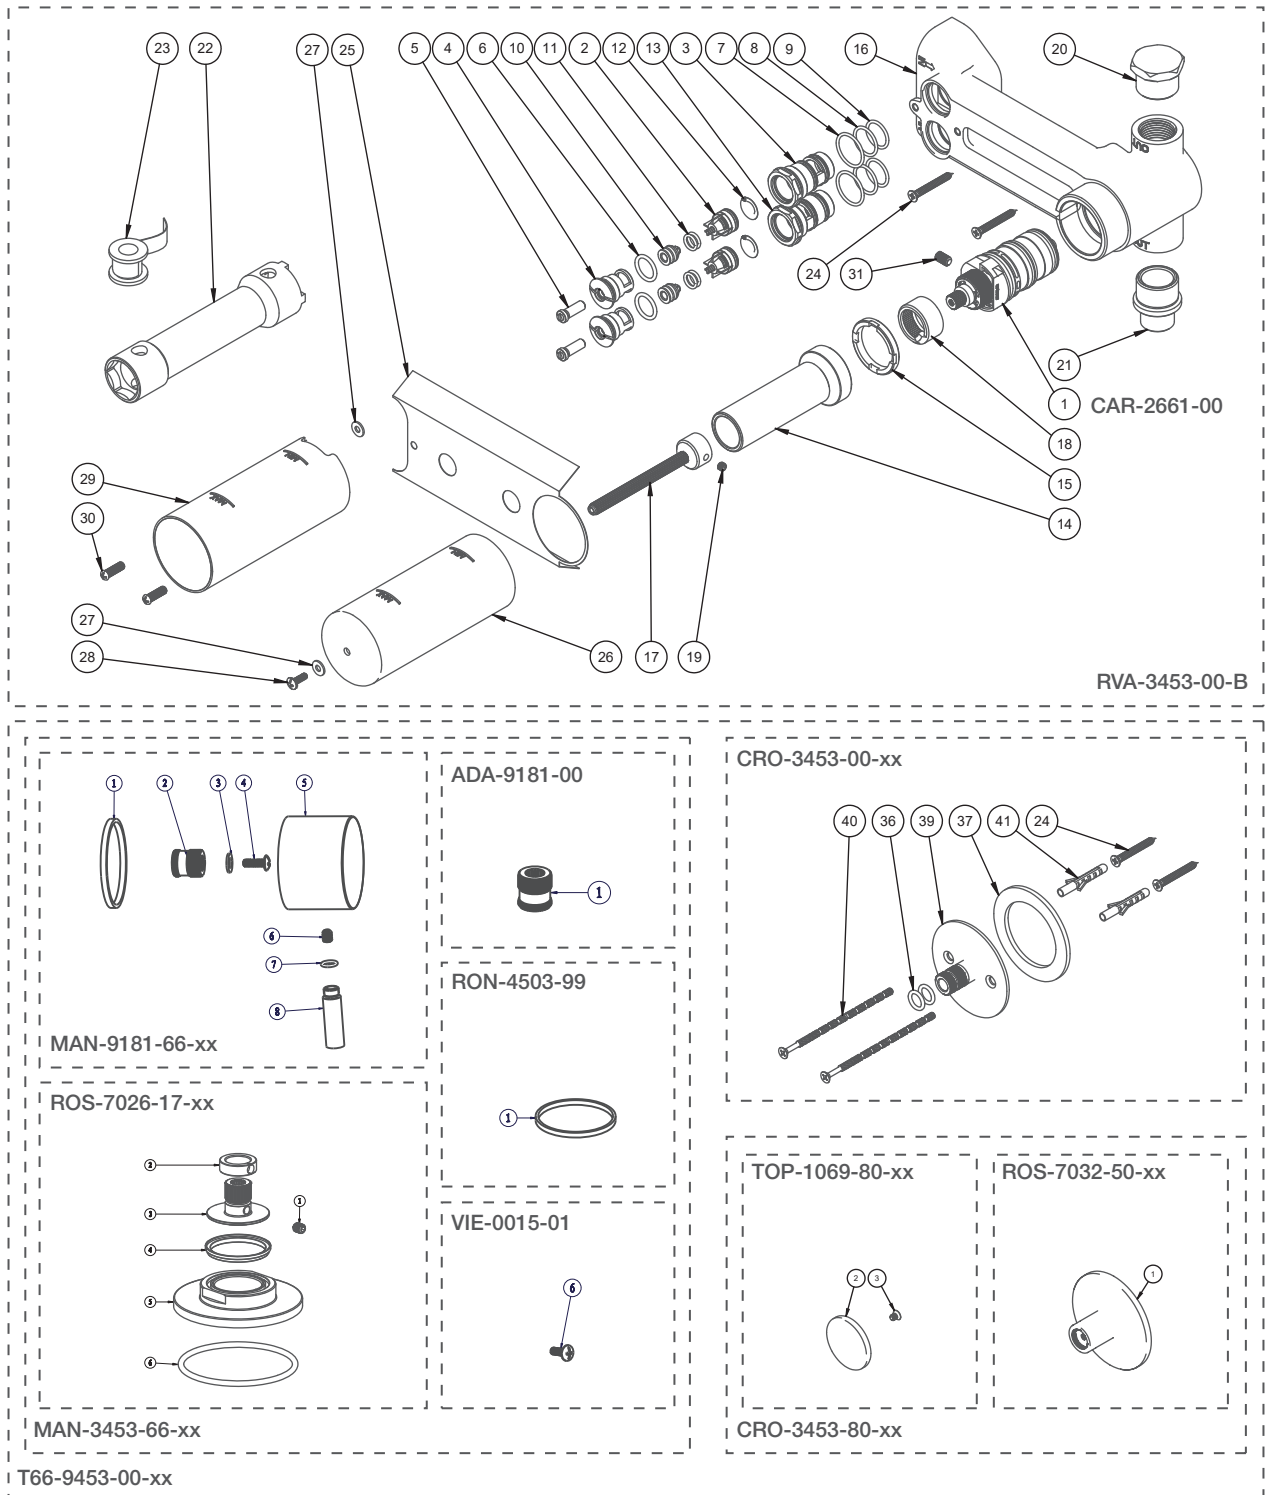

BARIL

STYLE X FONCTION

Vue Explosée / Exploded View

B66-9453-00-xx

Date:

Version:

Cartouche / Cartridge: CAR-2661-00

CE DOCUMENT CONTIENT DES INFORMATIONS CONFIDENTIELLES ET DE PROPRIÉTÉ INTELLECTUELLE. IL NE PEUT ÊTRE REPRODUIT, DIVULGUÉ À DES TIERS OU UTILISÉ SANS AUTHORIZATION ÉCRITE PRÉALABLE.
THIS DOCUMENT CONTAINS CONFIDENTIAL AND PROPRIETARY INFORMATION. IT MAY NOT BE REPRODUCED, DISCLOSED TO OTHERS OR USED WITHOUT PRIOR WRITTEN PERMISSION