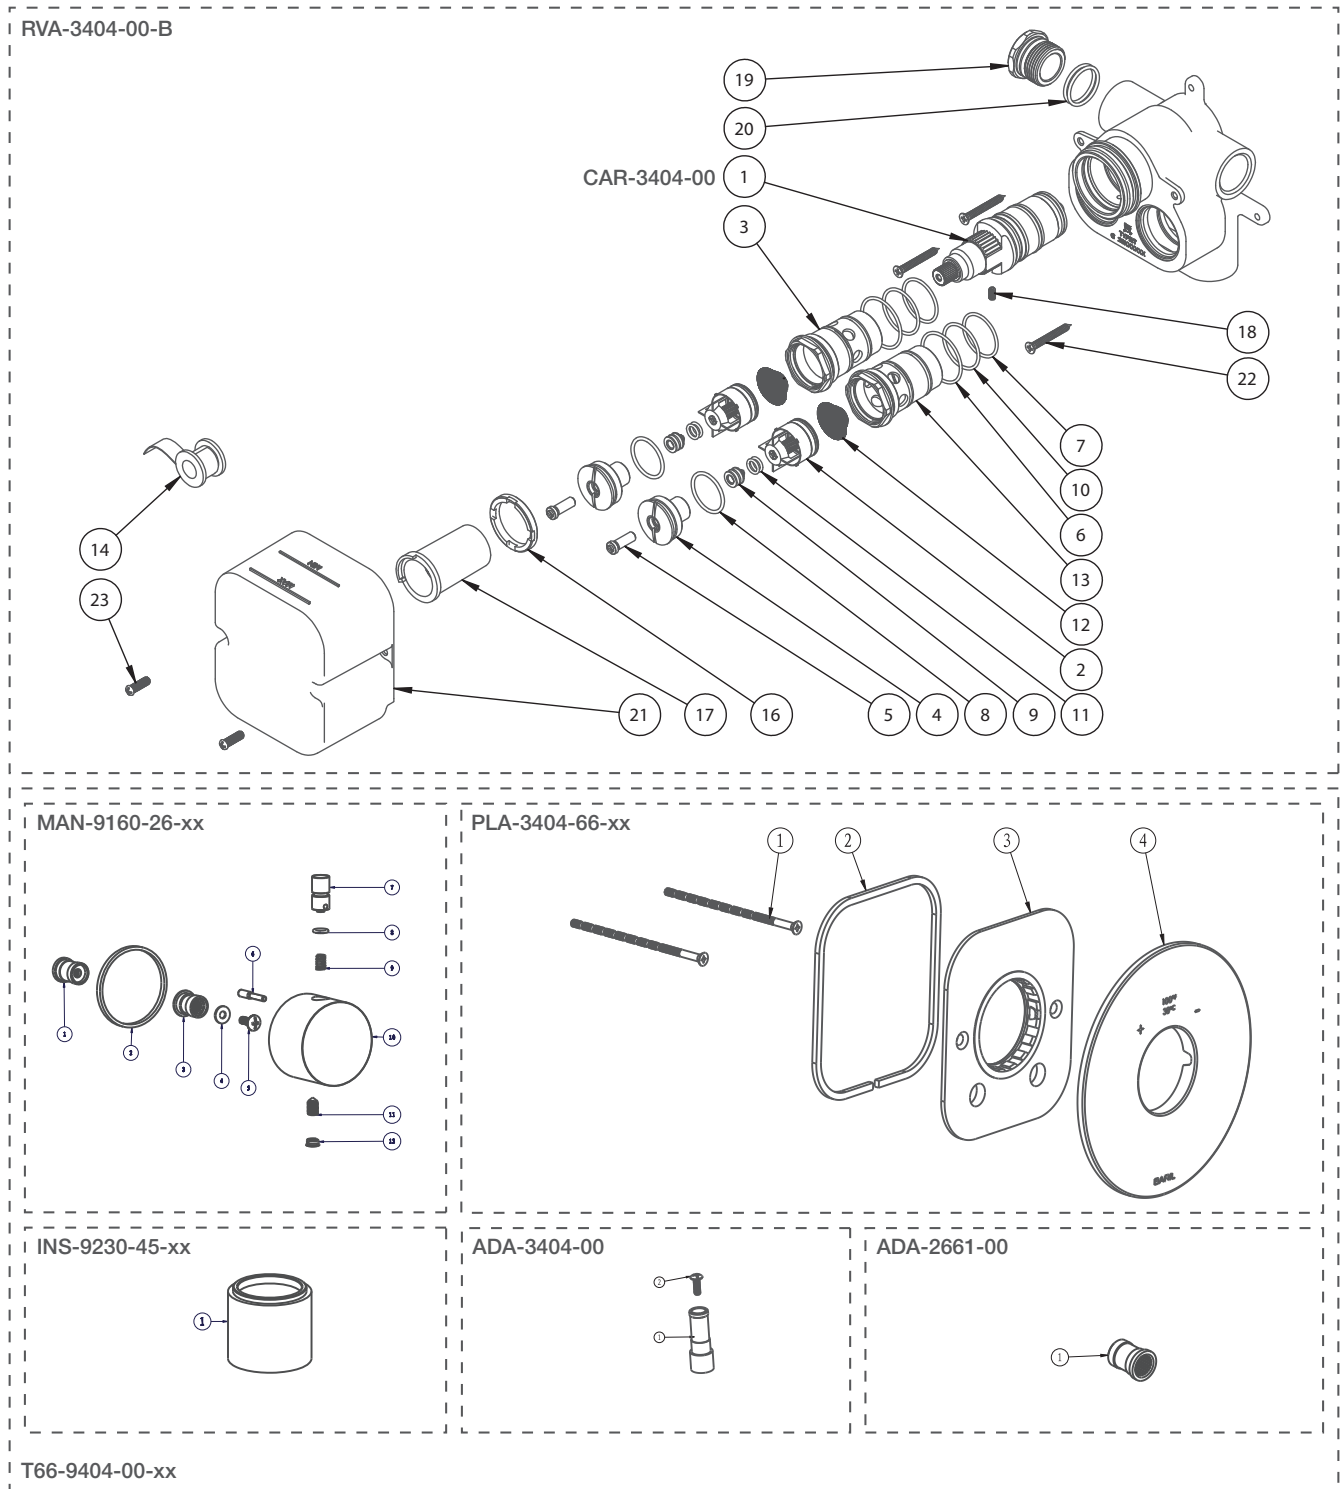

BARIL

STYLE X FONCTION

Vue Explosée / Exploded View

B66-9404-00-xx

Date: 2023-05-08

Version: A0

Cartouche / Cartridge: CAR-3404-00

CE DOCUMENT CONTIENT DES INFORMATIONS CONFIDENTIELLES ET DE PROPRIÉTÉ INTELLECTUELLE. IL NE PEUT ÊTRE REPRODUIT, DIVULGUÉ À DES TIERS OU UTILISÉ SANS AUTORISATION ÉCRITE PRÉALABLE.
THIS DOCUMENT CONTAINS CONFIDENTIAL AND PROPRIETARY INFORMATION. IT MAY NOT BE REPRODUCED, DISCLOSED TO OTHERS OR USED WITHOUT PRIOR WRITTEN PERMISSION