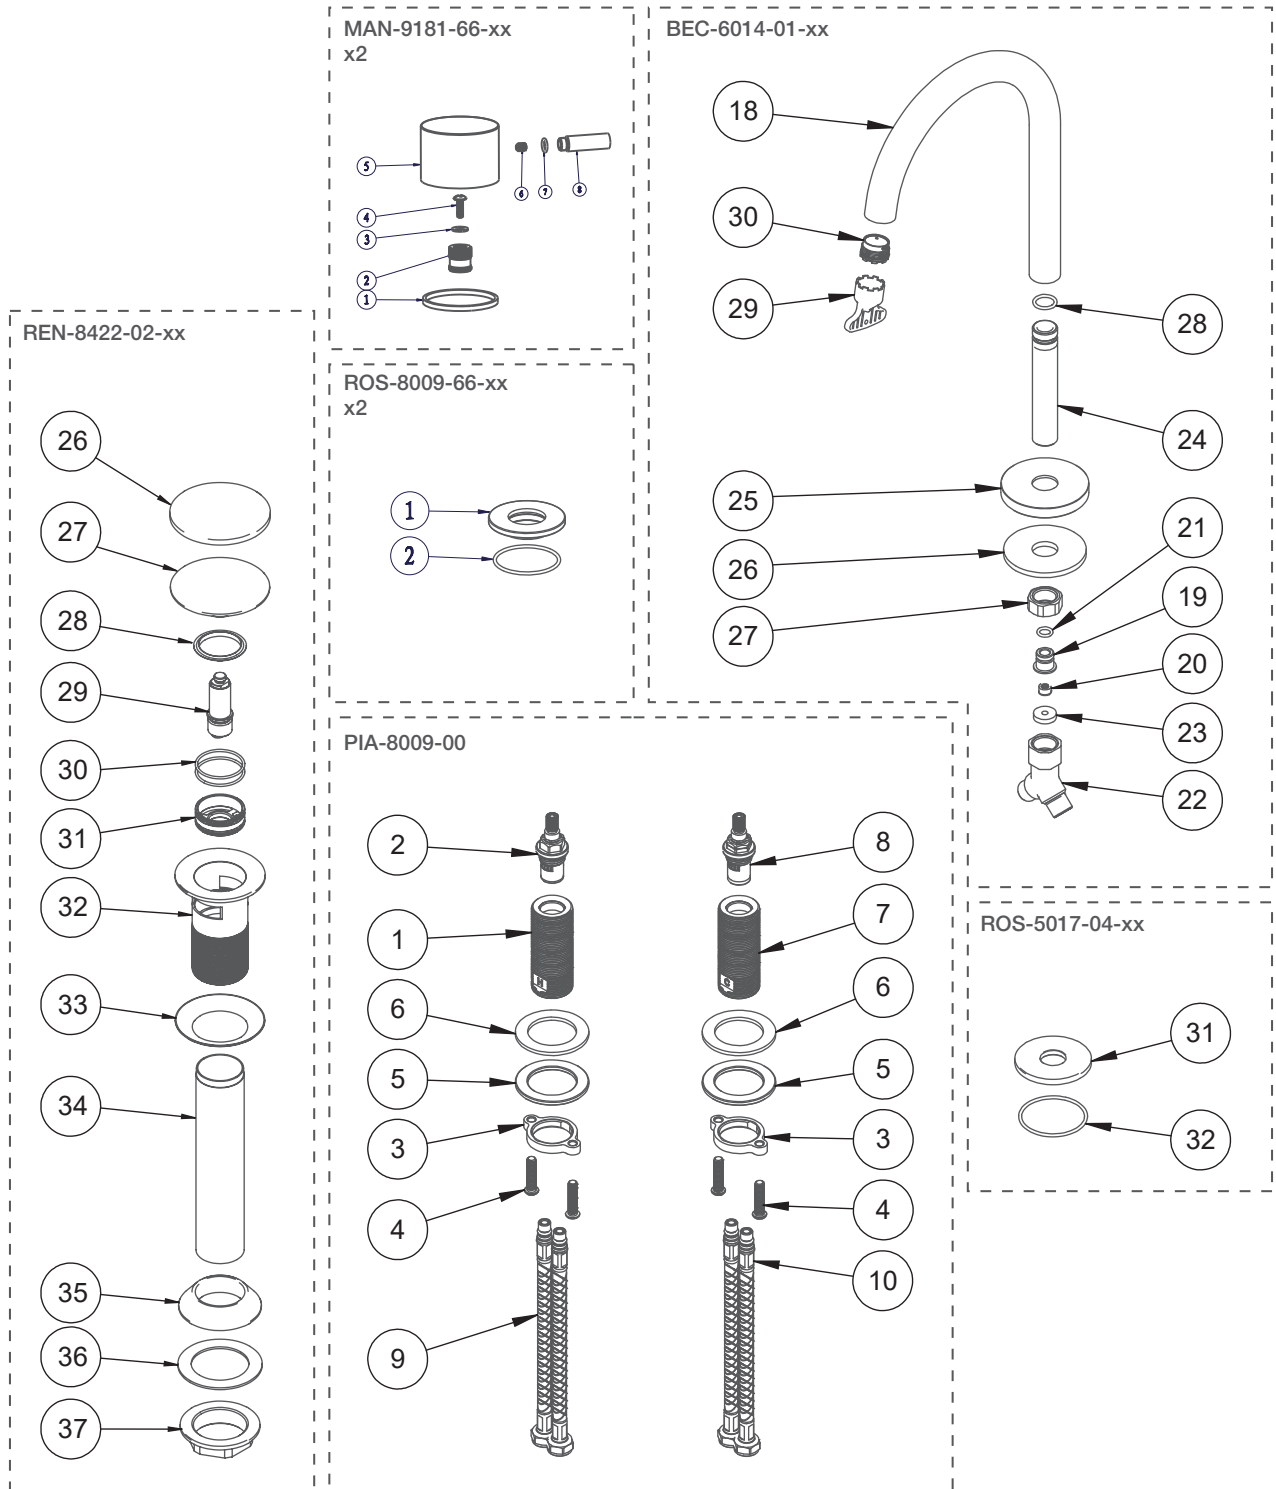

BARIL

STYLE X FONCTION

Vue Explosée / Exploded View

B66-8029-00L-xx

Date: 2023-05-08

Version: A0

Cartouche / Cartridge: CAR-3820-01, CAR-3820-02

CE DOCUMENT CONTIENT DES INFORMATIONS CONFIDENTIELLES ET DE PROPRIÉTÉ INTELLECTUELLE. IL NE PEUT ÊTRE REPRODUIT, DIVULGUÉ À DES TIERS OU UTILISÉ SANS AUTORISATION ÉCRITE PRÉALABLE.
THIS DOCUMENT CONTAINS CONFIDENTIAL AND PROPRIETARY INFORMATION. IT MAY NOT BE REPRODUCED, DISCLOSED TO OTHERS OR USED WITHOUT PRIOR WRITTEN PERMISSION