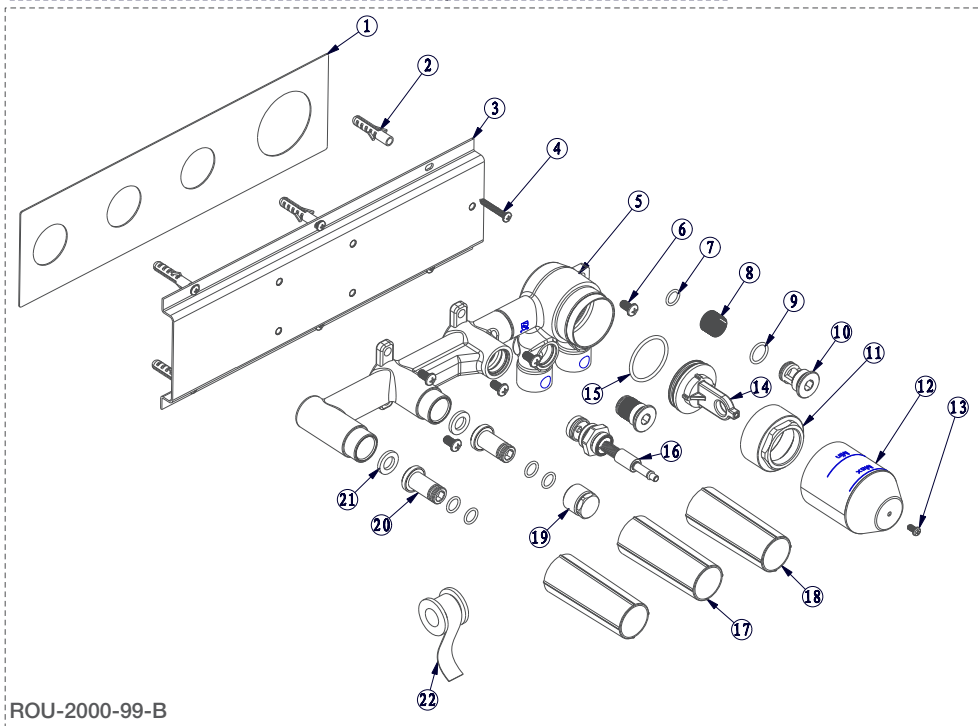

BARIL

STYLE X FONCTION

Vue Explosée / Exploded View

B66-2001-PB-xx

FIN-2000-66-xx

CAR-1060-01-K

BAS-1070-40

ROU-2000-99-B