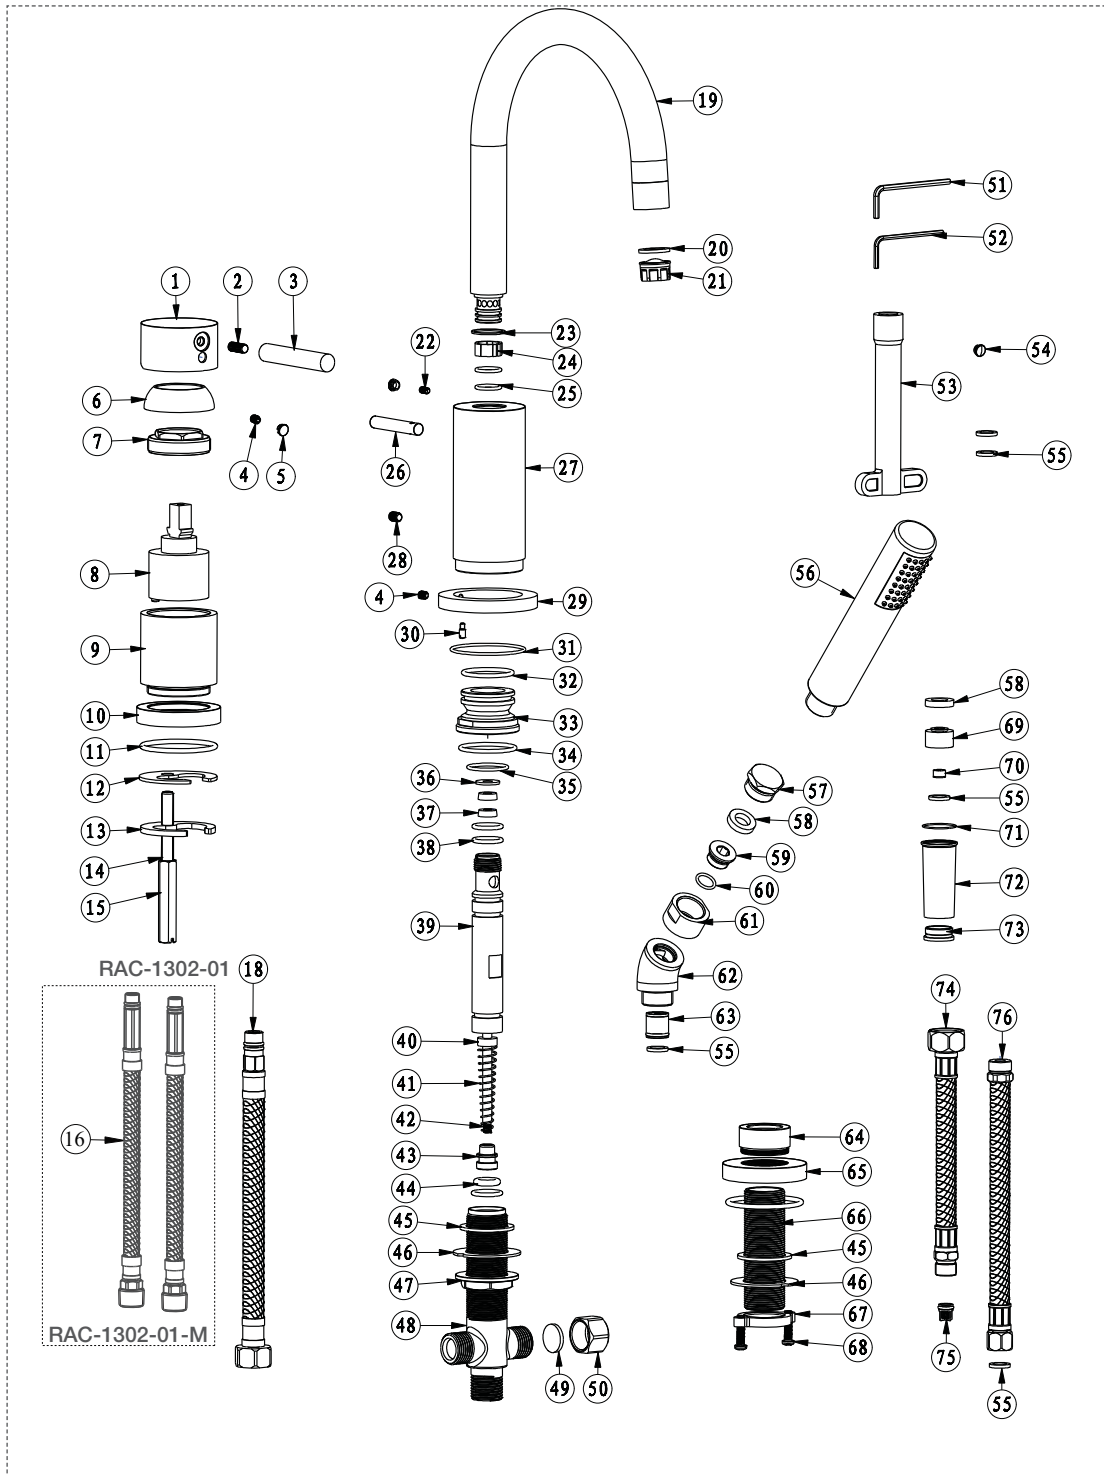

BARIL

STYLE X FONCTION

Vue Explosée / Exploded View

B66-1369-03-xx

Date : 2022-11-30
Version : A1

Cartouche / Cartridge : CAR-1060-01

CE DOCUMENT CONTIENT DES INFORMATIONS CONFIDENTIELLES ET DE PROPRIÉTÉ INTELLECTUELLE. IL NE PEUT ÊTRE REPRODUIT, DIVULGUÉ À DES TIERS OU UTILISÉ SANS AUTHORIZATION ÉCRITE PRÉALABLE.
THIS DOCUMENT CONTAINS CONFIDENTIAL AND PROPRIETARY INFORMATION. IT MAY NOT BE REPRODUCED, DISCLOSED TO OTHERS OR USED WITHOUT PRIOR WRITTEN PERMISSION.