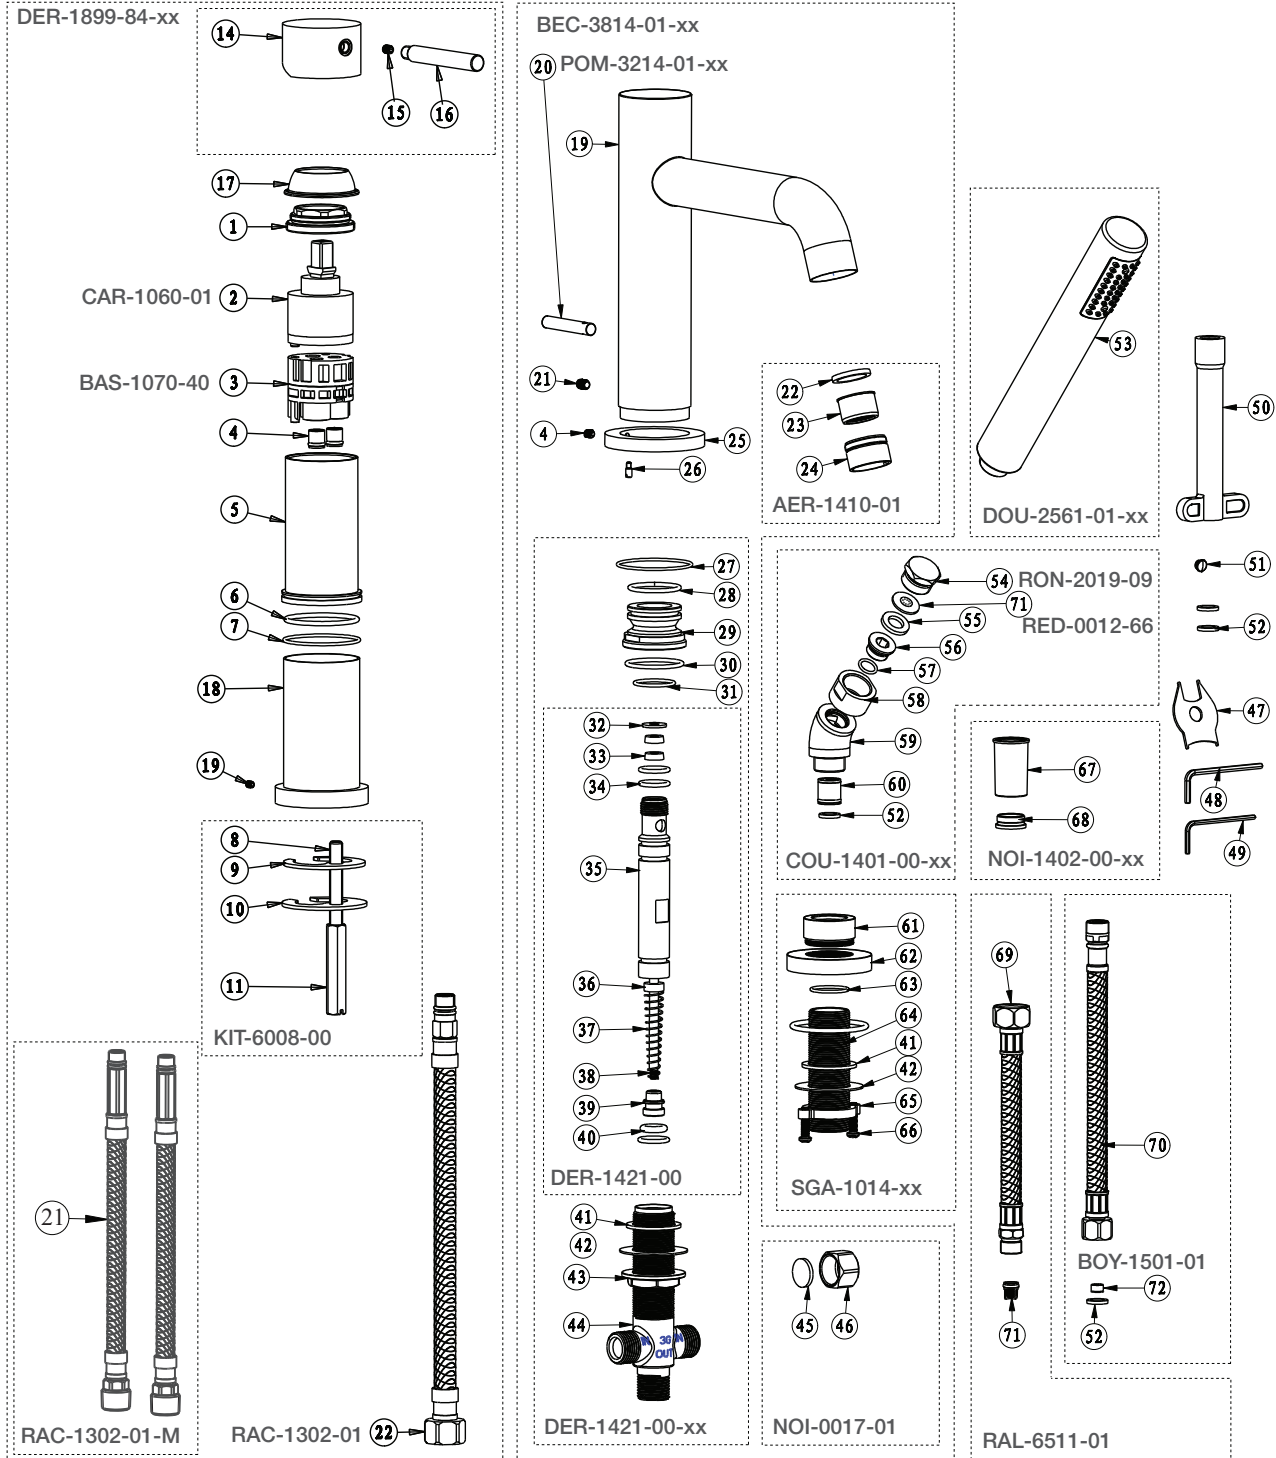

BARIL

STYLE X FONCTION

Vue Explosée / Exploded View

B66-1349-PB-xx

Date : 2019-02-21

Version : A1

Cartouche / Cartridge : CAR-1060-01

CE DOCUMENT CONTIENT DES INFORMATIONS CONFIDENTIELLES ET DE PROPRIÉTÉ INTELLECTUELLE. IL NE PEUT ÊTRE REPRODUIT, DIVULGUÉ À DES TIERS OU UTILISÉ SANS AUTHORIZATION ÉCRITE PRÉALABLE.
THIS DOCUMENT CONTAINS CONFIDENTIAL AND PROPRIETARY INFORMATION. IT MAY NOT BE REPRODUCED, DISCLOSED TO OTHERS OR USED WITHOUT PRIOR WRITTEN PERMISSION.