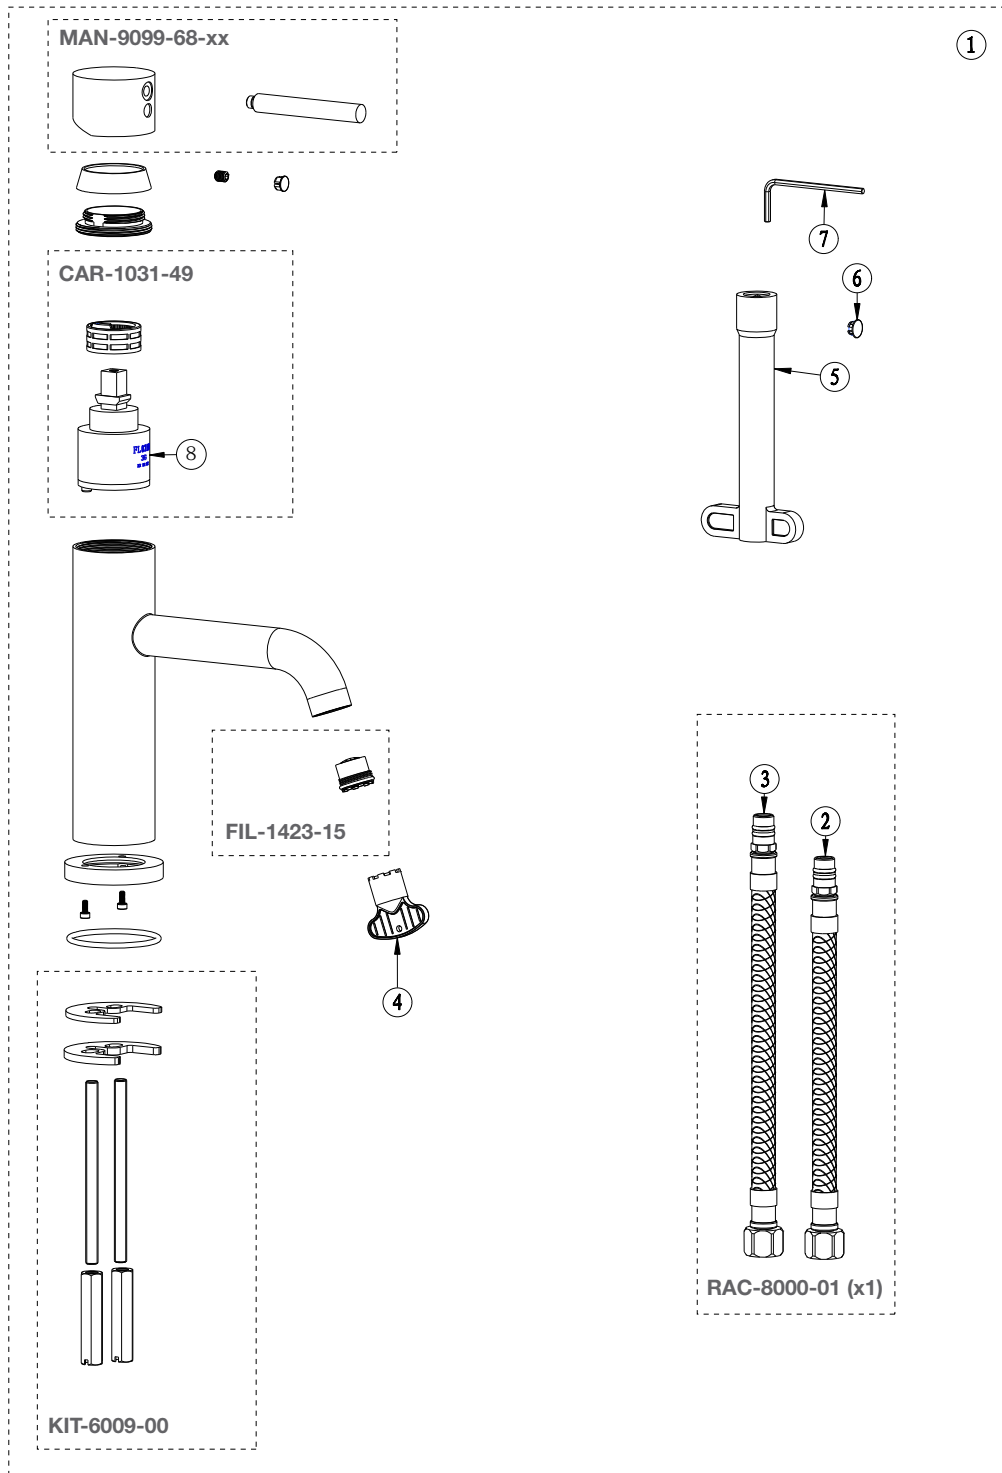

BARiL

Vue Explosée / Exploded View B66-1010-01L-xx

Date: 2016-12-02

Version: A04

Cartouche / Cartridge: CAR-1031-49

CE DOCUMENT CONTIENT DES INFORMATIONS CONFIDENTIELLES ET DE PROPRIÉTÉ INTELLECTUELLE. IL NE PEUT ÊTRE REPRODUIT, DIVULGUÉ À DES TIERS OU UTILISÉ SANS AUTORISATION ÉCRITE PRÉALABLE.
THIS DOCUMENT CONTAINS CONFIDENTIAL AND PROPRIETARY INFORMATION. IT MAY NOT BE REPRODUCED, DISCLOSED TO OTHERS OR USED WITHOUT PRIOR WRITTEN PERMISSION.