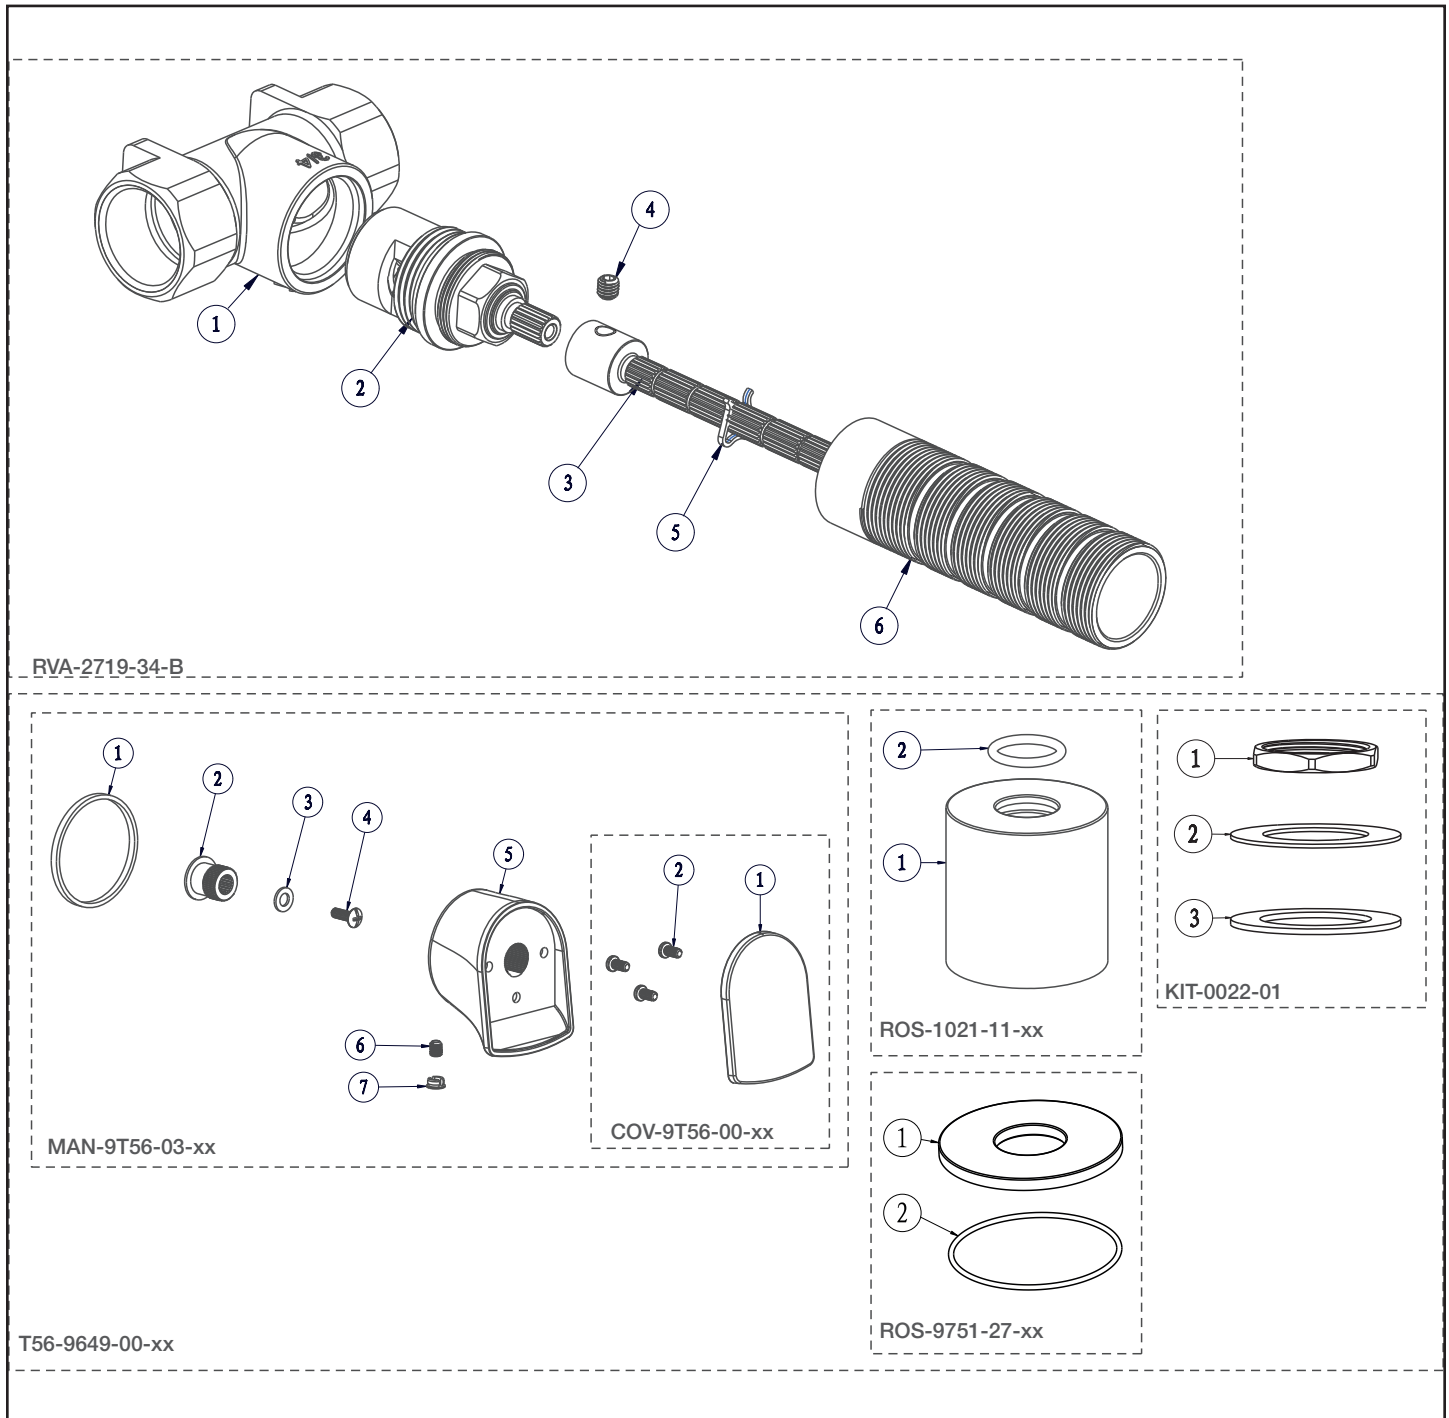

BARIL

STYLE X FONCTION

Vue Explosée / Exploded View

B56-9649-00-xx

Date : 2021-09-21

Version : A0

Cartouche / Cartridge : CAR-2719-34

CE DOCUMENT CONTIENT DES INFORMATIONS CONFIDENTIELLES ET DE PROPRIÉTÉ INTELLECTUELLE. IL NE PEUT ÊTRE REPRODUIT, DIVULGUÉ À DES TIERS OU UTILISÉ SANS AUTHORIZATION ÉCRITE PRÉALABLE.
THIS DOCUMENT CONTAINS CONFIDENTIAL AND PROPRIETARY INFORMATION. IT MAY NOT BE REPRODUCED, DISCLOSED TO OTHERS OR USED WITHOUT PRIOR WRITTEN PERMISSION.