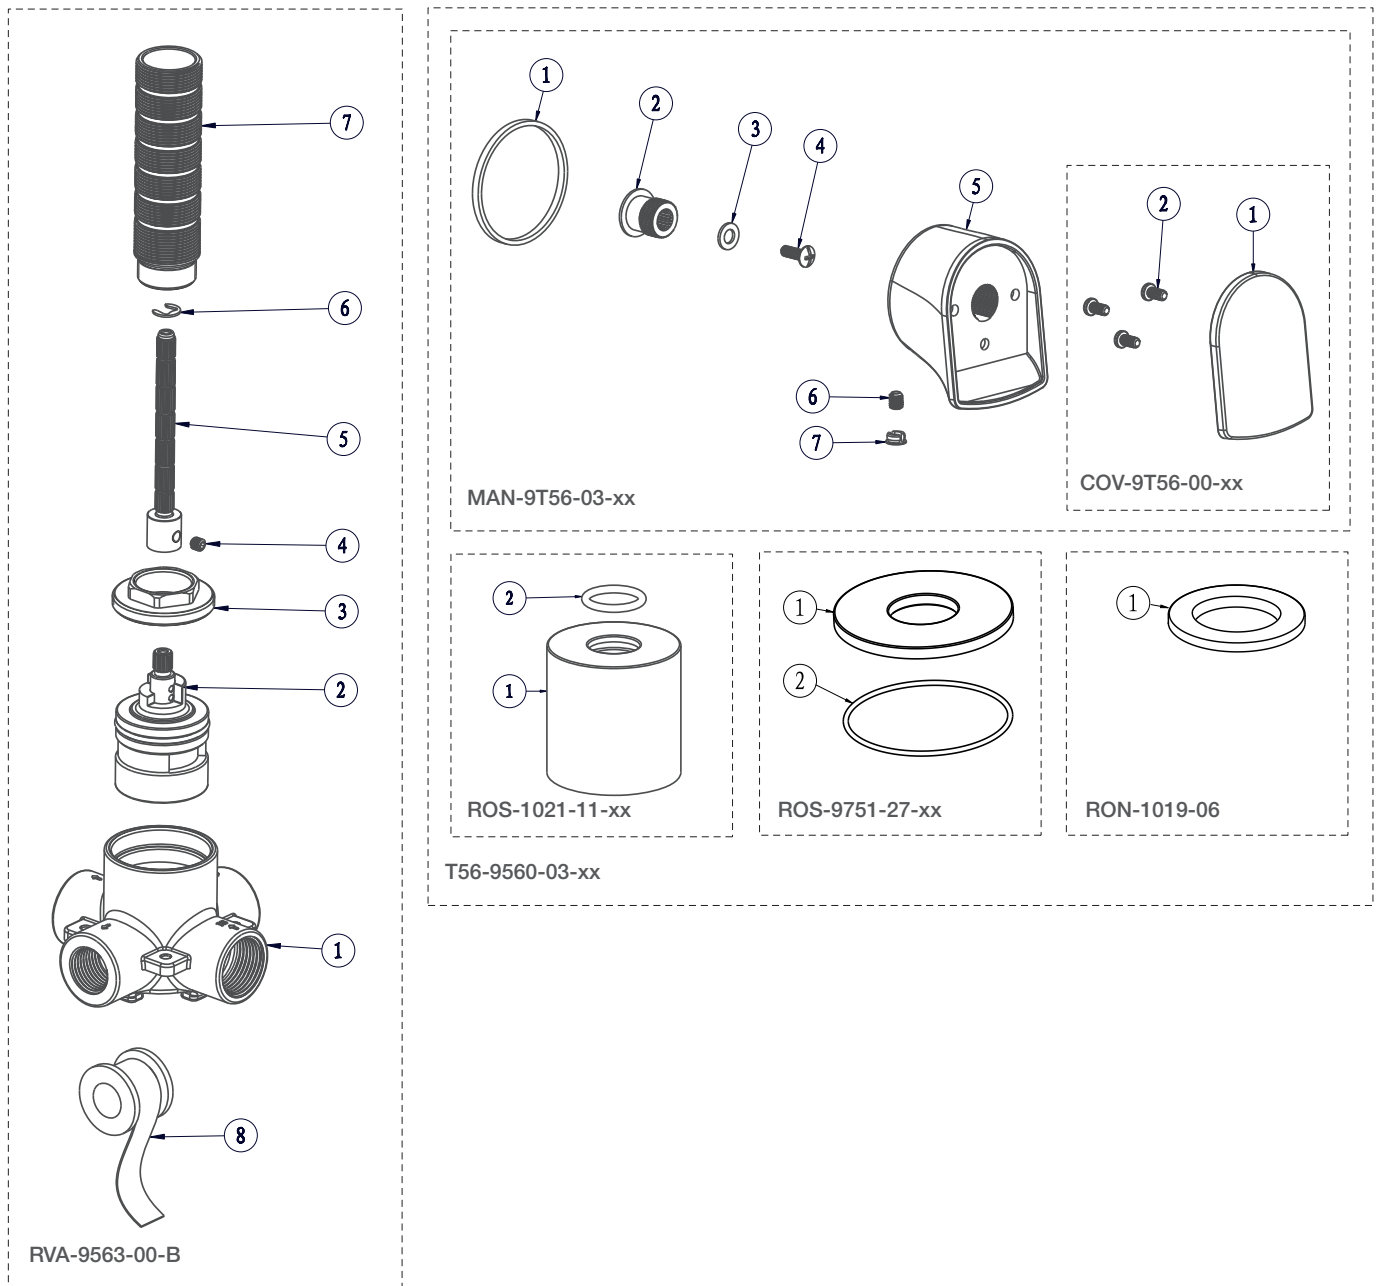

BARIL

STYLE X FONCTION

Vue Explosée / Exploded View

B56-9560-03-xx

Date : 2021-09-21

Version : A0

Cartouche / Cartridge : CAR-9530-03

CE DOCUMENT CONTIENT DES INFORMATIONS CONFIDENTIELLES ET DE PROPRIÉTÉ INTELLECTUELLE. IL NE PEUT ÊTRE REPRODUIT, DIVULGUÉ À DES TIERS OU UTILISÉ SANS AUTHORIZATION ÉCRITE PRÉALABLE.
THIS DOCUMENT CONTAINS CONFIDENTIAL AND PROPRIETARY INFORMATION. IT MAY NOT BE REPRODUCED, DISCLOSED TO OTHERS OR USED WITHOUT PRIOR WRITTEN PERMISSION.