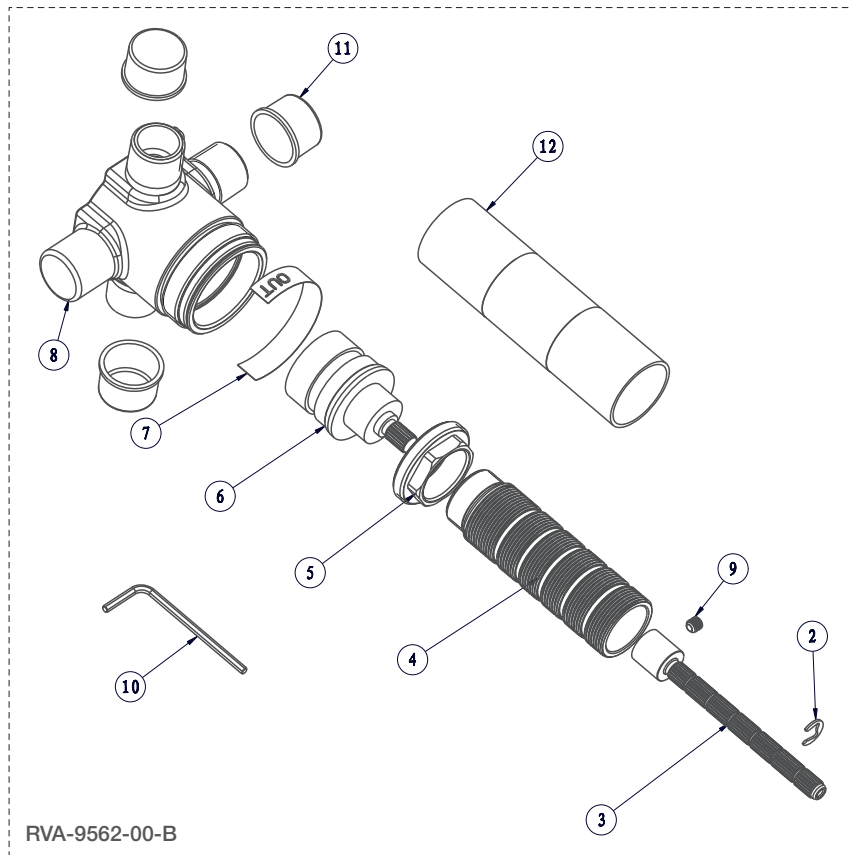

BARIL

Vue Explosée / Exploded View

B56-9560-02-xx

STYLE X FONCTION

Date : 2021-09-21

Version : A0

Cartouche / Cartridge : CAR-9525-02

CE DOCUMENT CONTIENT DES INFORMATIONS CONFIDENTIELLES ET DE PROPRIÉTÉ INTELLECTUELLE. IL NE PEUT ÊTRE REPRODUIT, DIVULGUÉ À DES TIERS OU UTILISÉ SANS AUTHORIZATION ÉCRITE PRÉALABLE.
THIS DOCUMENT CONTAINS CONFIDENTIAL AND PROPRIETARY INFORMATION. IT MAY NOT BE REPRODUCED, DISCLOSED TO OTHERS OR USED WITHOUT PRIOR WRITTEN PERMISSION.