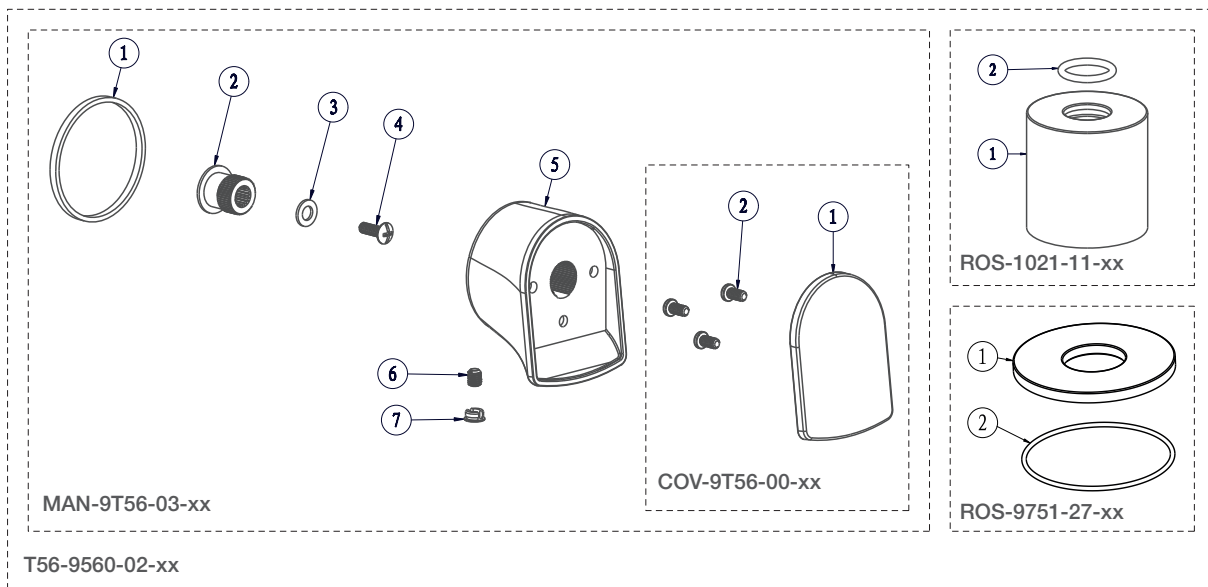

BARIL

Vue Explosée / Exploded View

B56-9560-02-xx

STYLE X FONCTION

Date : 2021-09-21

Version : A0

Cartouche / Cartridge : CAR-9525-02

CE DOCUMENT CONTIENT DES INFORMATIONS CONFIDENTIELLES ET DE PROPRIÉTÉ INTELLECTUELLE. IL NE PEUT ÊTRE REPRODUIT, DIVULGUÉ À DES TIERS OU UTILISÉ SANS AUTHORIZATION ÉCRITE PRÉALABLE.
THIS DOCUMENT CONTAINS CONFIDENTIAL AND PROPRIETARY INFORMATION. IT MAY NOT BE REPRODUCED, DISCLOSED TO OTHERS OR USED WITHOUT PRIOR WRITTEN PERMISSION.