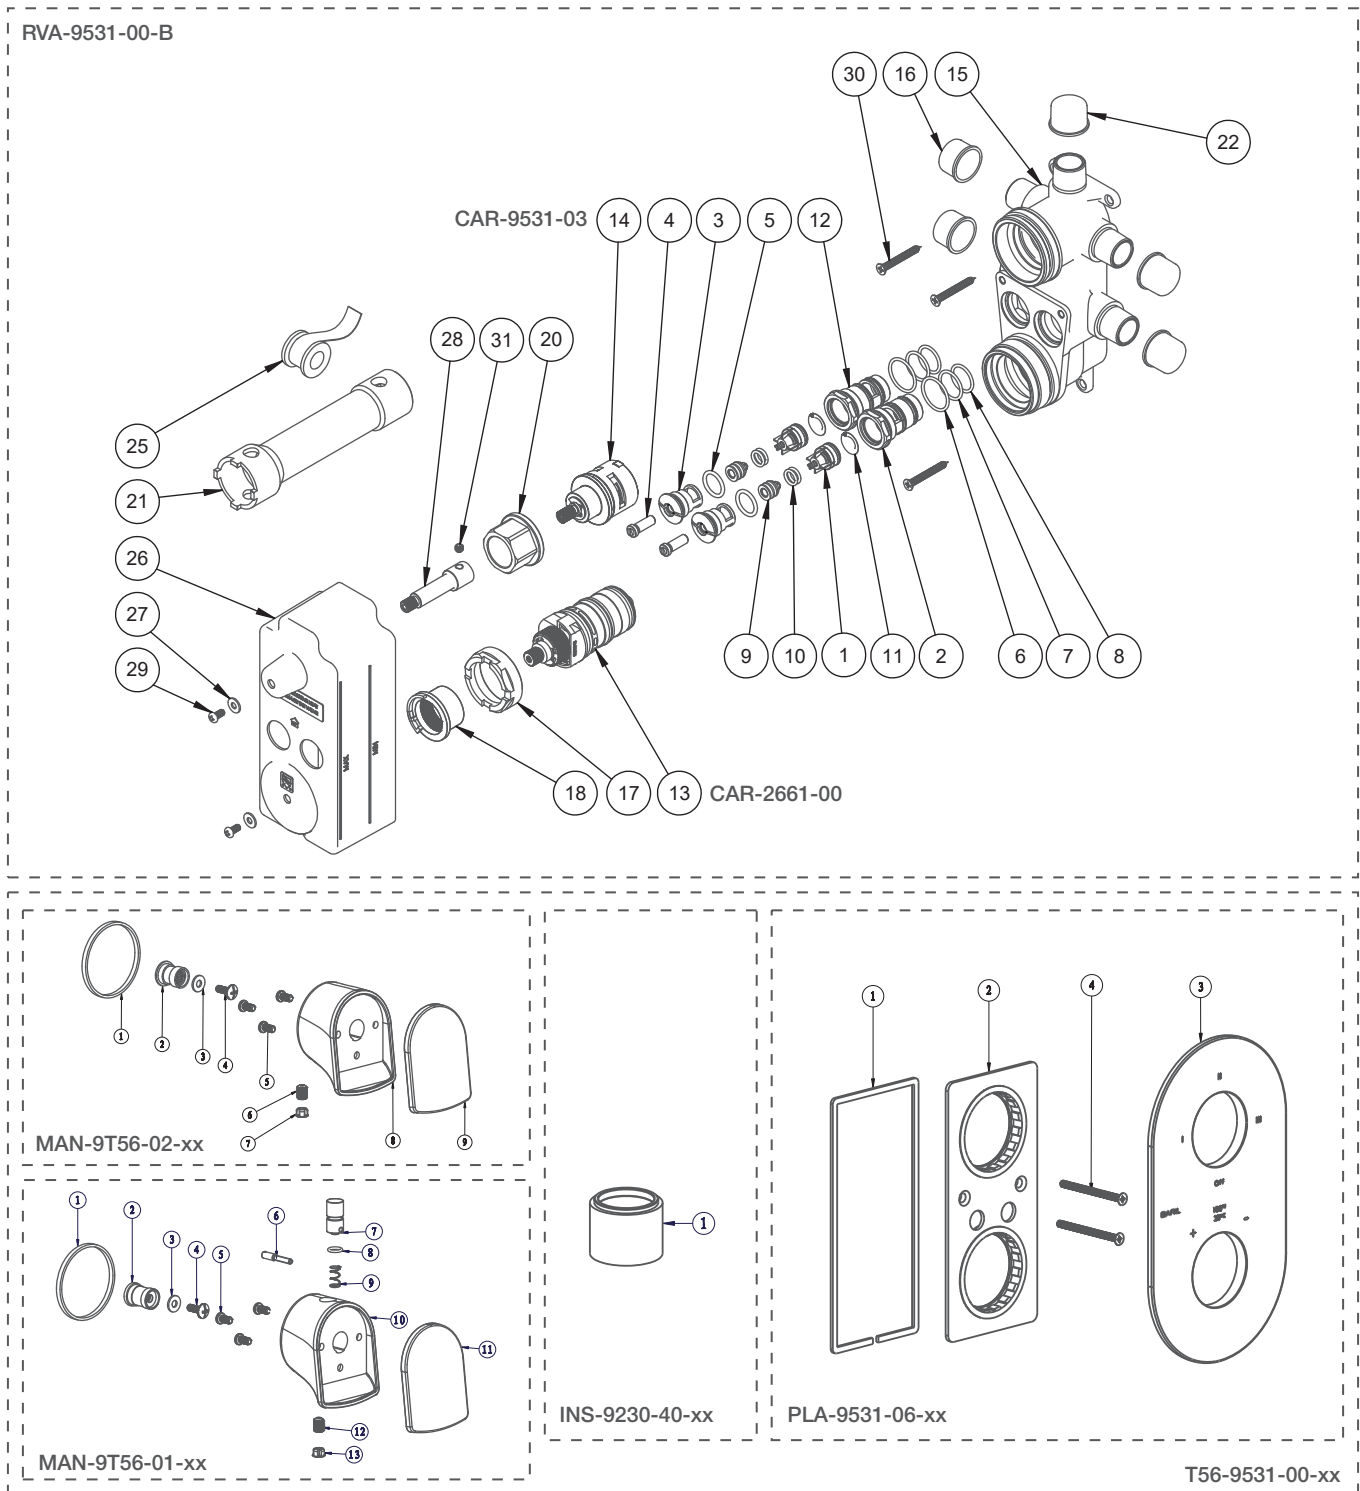

BARIL

STYLE X FONCTION

Vue Explosée / Exploded View

B56-9531-00-xx

Date: 2023-05-09

Version: A0

Cartouche / Cartridge: CAR-2661-00, CAR-9531-03

CE DOCUMENT CONTIENT DES INFORMATIONS CONFIDENTIELLES ET DE PROPRIÉTÉ INTELLECTUELLE. IL NE PEUT ÊTRE REPRODUIT, DIVULGUÉ À DES TIERS OU UTILISÉ SANS AUTORISATION ÉCRITE PRÉALABLE.
THIS DOCUMENT CONTAINS CONFIDENTIAL AND PROPRIETARY INFORMATION. IT MAY NOT BE REPRODUCED, DISCLOSED TO OTHERS OR USED WITHOUT PRIOR WRITTEN PERMISSION