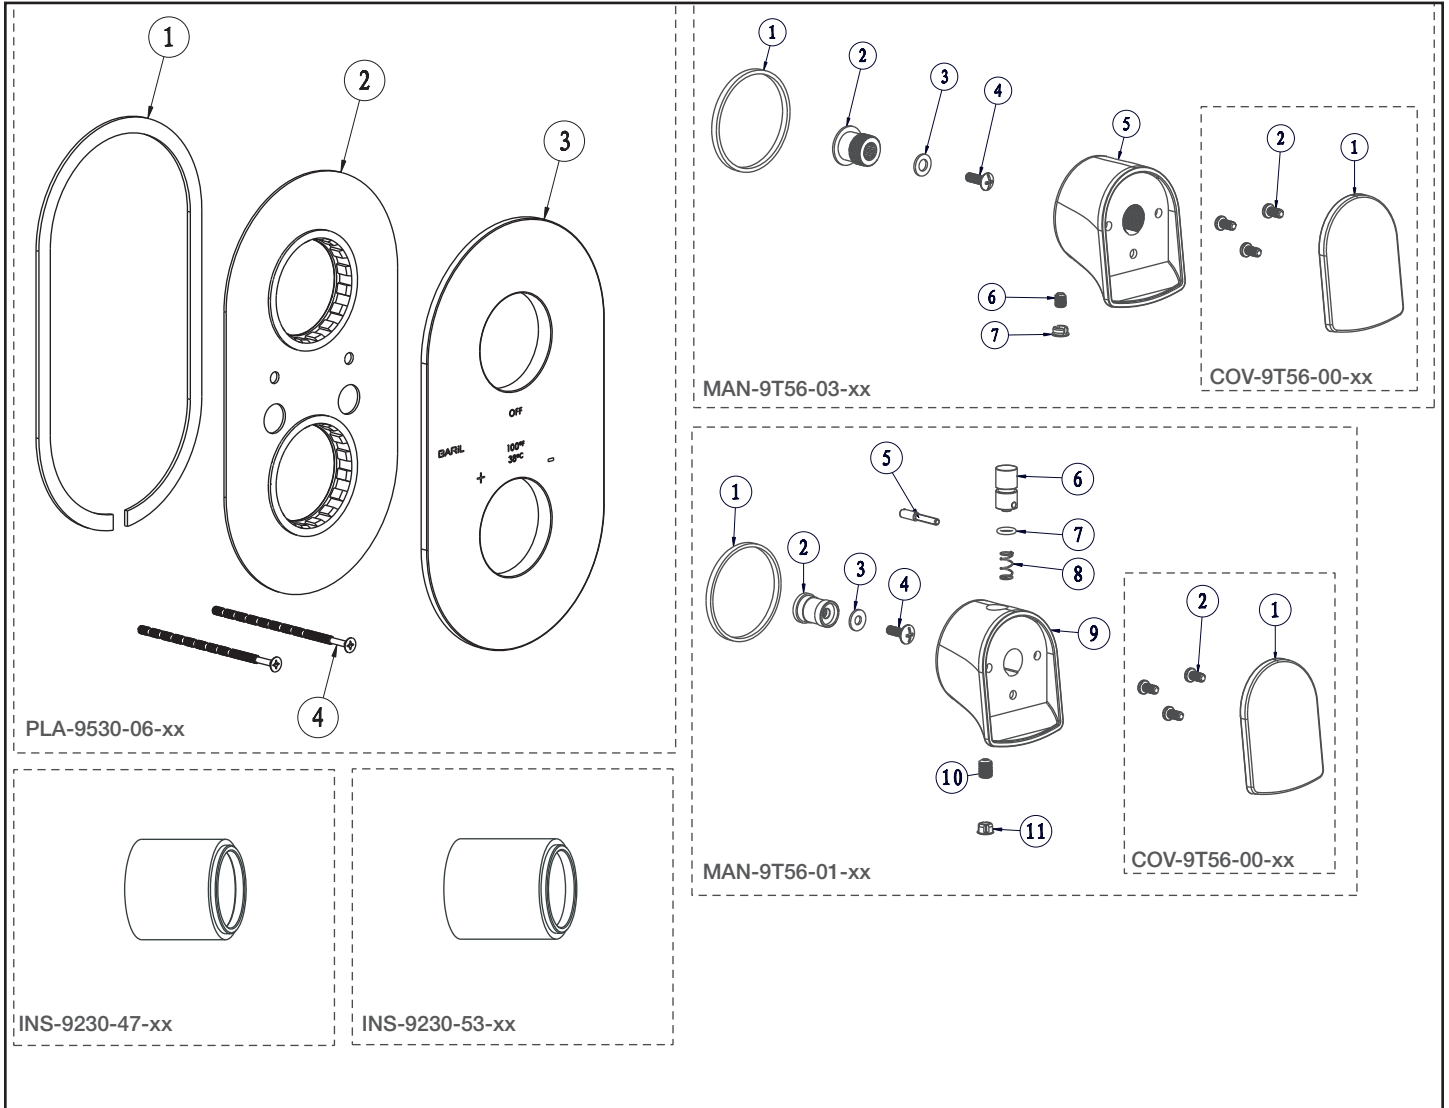

BARIL

STYLE X FONCTION

Vue Explosée / Exploded View

T56-9530-00-xx

Date : 2021-09-21

Version : A0

Cartouche / Cartridge : N/A

CE DOCUMENT CONTIENT DES INFORMATIONS CONFIDENTIELLES ET DE PROPRIÉTÉ INTELLECTUELLE. IL NE PEUT ÊTRE REPRODUIT, DIVULGUÉ À DES TIERS OU UTILISÉ SANS AUTHORIZATION ÉCRITE PRÉALABLE.
THIS DOCUMENT CONTAINS CONFIDENTIAL AND PROPRIETARY INFORMATION. IT MAY NOT BE REPRODUCED, DISCLOSED TO OTHERS OR USED WITHOUT PRIOR WRITTEN PERMISSION.

BARiL

STYLE × FONCTION

Vue Explosée / Exploded View

RVA-9530-00-B

Date: 2020-11-23

Version: A6

Cartouche / Cartridge: CAR-9530-03 / CAR-2661-00

CE DOCUMENT CONTIENT DES INFORMATIONS CONFIDENTIELLES ET DE PROPRIÉTÉ INTELLECTUELLE. IL NE PEUT ÊTRE REPRODUIT, DIVULGUÉ À DES TIERS OU UTILISÉ SANS AUTORISATION ÉCRITE PRÉALABLE.
THIS DOCUMENT CONTAINS CONFIDENTIAL AND PROPRIETARY INFORMATION. IT MAY NOT BE REPRODUCED, DISCLOSED TO OTHERS OR USED WITHOUT PRIOR WRITTEN PERMISSION