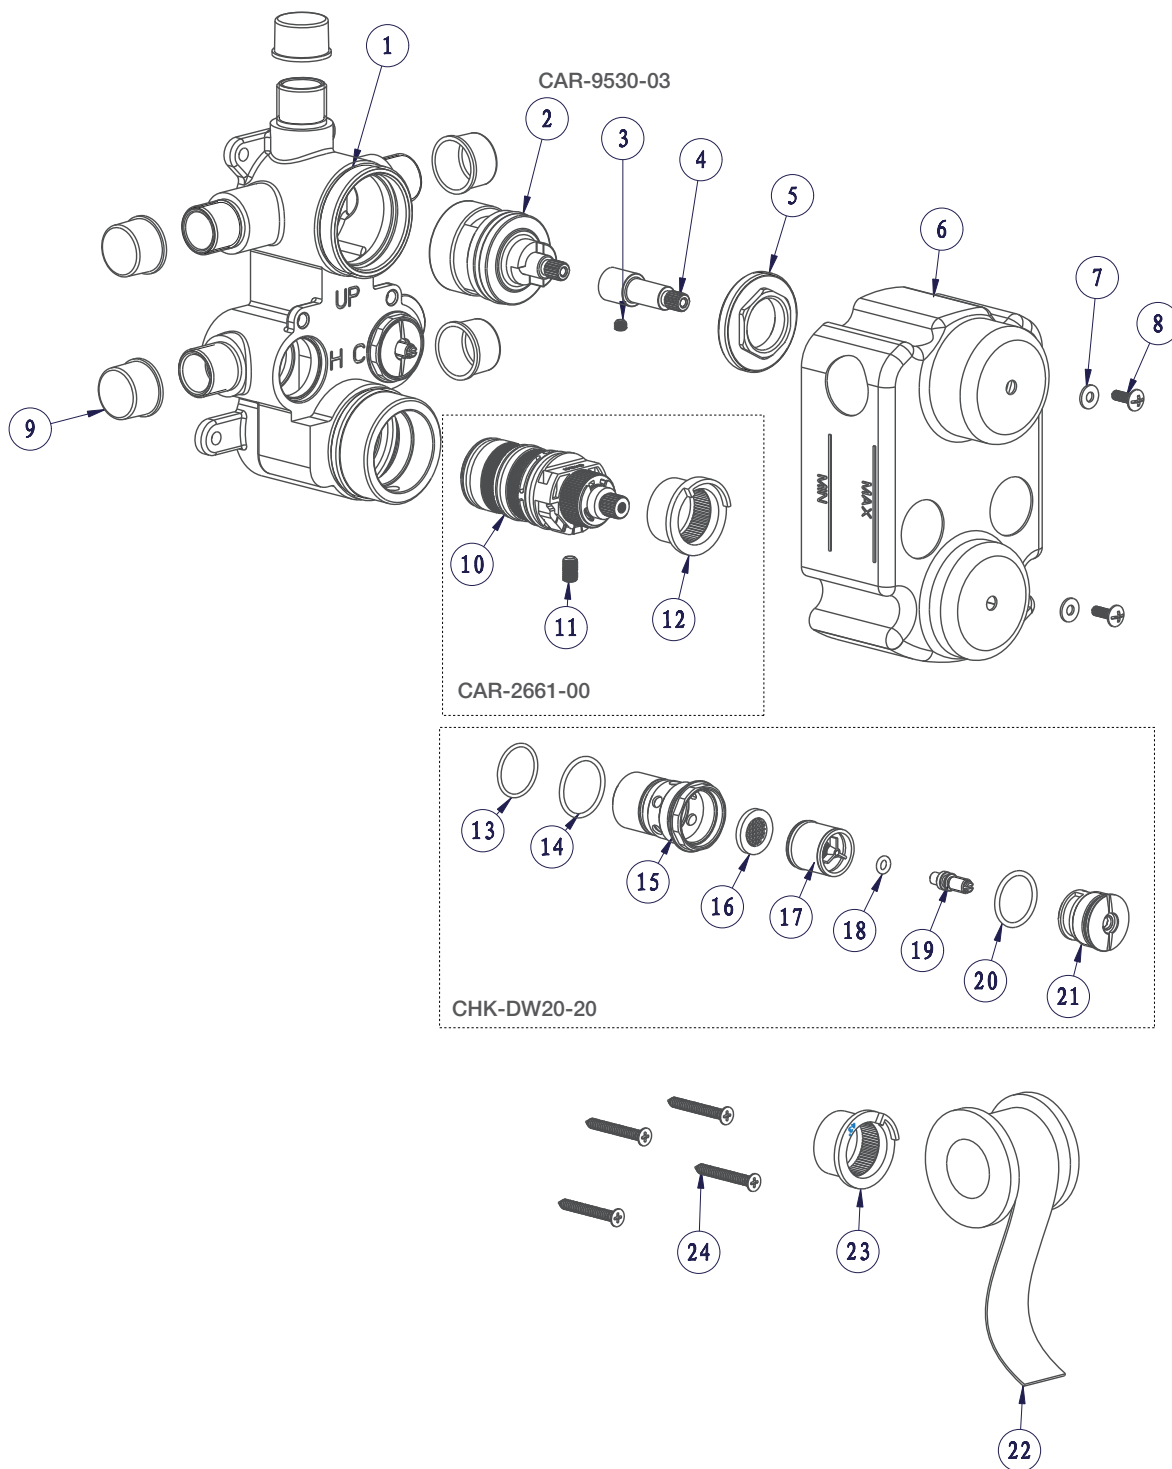

BARIL

STYLE X FONCTION

Vue Explosée / Exploded View

T56-9530-00-xx

Date : 2021-09-21

Version : A0

Cartouche / Cartridge : N/A

CE DOCUMENT CONTIENT DES INFORMATIONS CONFIDENTIELLES ET DE PROPRIÉTÉ INTELLECTUELLE. IL NE PEUT ÊTRE REPRODUIT, DIVULGUÉ À DES TIERS OU UTILISÉ SANS AUTHORIZATION ÉCRITE PRÉALABLE.
THIS DOCUMENT CONTAINS CONFIDENTIAL AND PROPRIETARY INFORMATION. IT MAY NOT BE REPRODUCED, DISCLOSED TO OTHERS OR USED WITHOUT PRIOR WRITTEN PERMISSION.

BARiL

STYLE × FONCTION

Vue Explosée / Exploded View

RVA-9530-00-B

Date: 2020-11-23

Version: A6

Cartouche / Cartridge: CAR-9530-03 / CAR-2661-00

CE DOCUMENT CONTIENT DES INFORMATIONS CONFIDENTIELLES ET DE PROPRIÉTÉ INTELLECTUELLE. IL NE PEUT ÊTRE REPRODUIT, DIVULGUÉ À DES TIERS OU UTILISÉ SANS AUTORISATION ÉCRITE PRÉALABLE.
THIS DOCUMENT CONTAINS CONFIDENTIAL AND PROPRIETARY INFORMATION. IT MAY NOT BE REPRODUCED, DISCLOSED TO OTHERS OR USED WITHOUT PRIOR WRITTEN PERMISSION