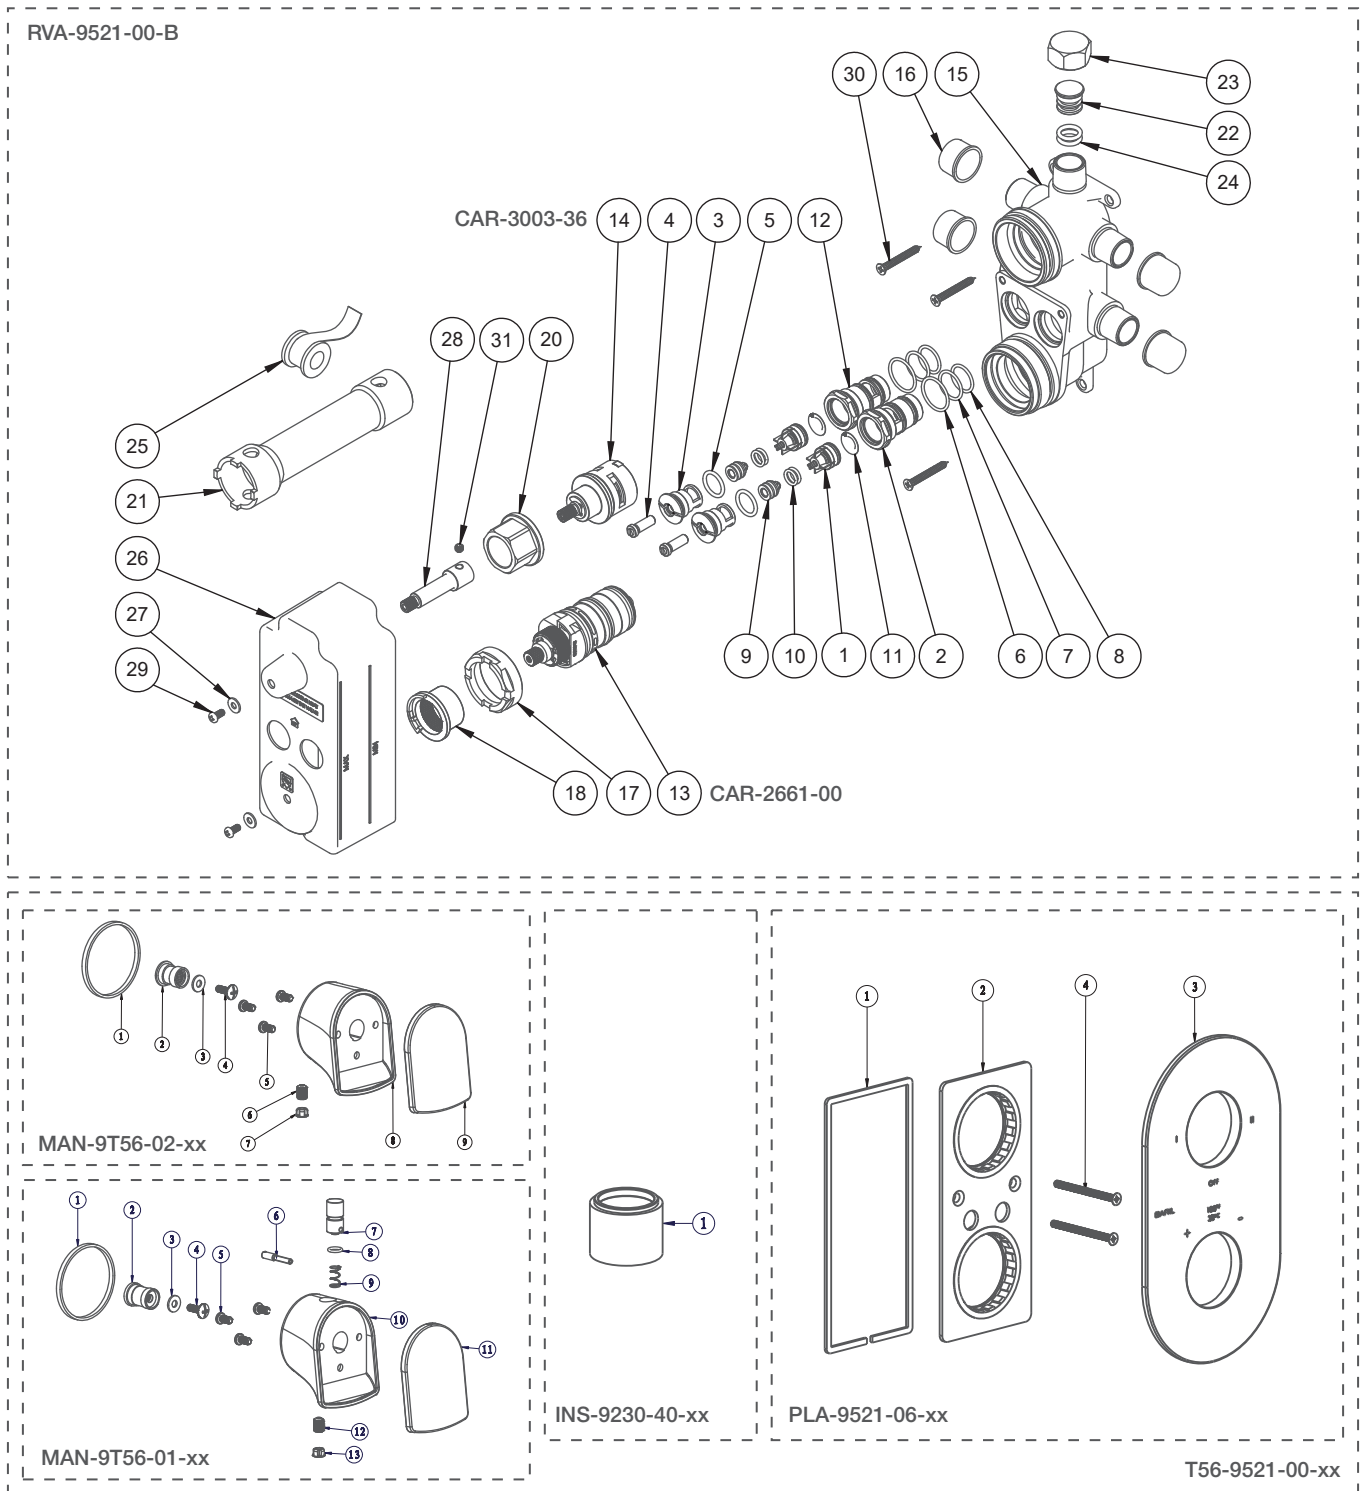

BARIL

STYLE X FONCTION

Vue Explosée / Exploded View

B56-9521-00-xx

Date: 2023-05-09

Version: A0

Cartouche / Cartridge: CAR-2661-00, CAR-3003-36

CE DOCUMENT CONTIENT DES INFORMATIONS CONFIDENTIELLES ET DE PROPRIÉTÉ INTELLECTUELLE. IL NE PEUT ÊTRE REPRODUIT, DIVULGUÉ À DES TIERS OU UTILISÉ SANS AUTORISATION ÉCRITE PRÉALABLE.
THIS DOCUMENT CONTAINS CONFIDENTIAL AND PROPRIETARY INFORMATION. IT MAY NOT BE REPRODUCED, DISCLOSED TO OTHERS OR USED WITHOUT PRIOR WRITTEN PERMISSION