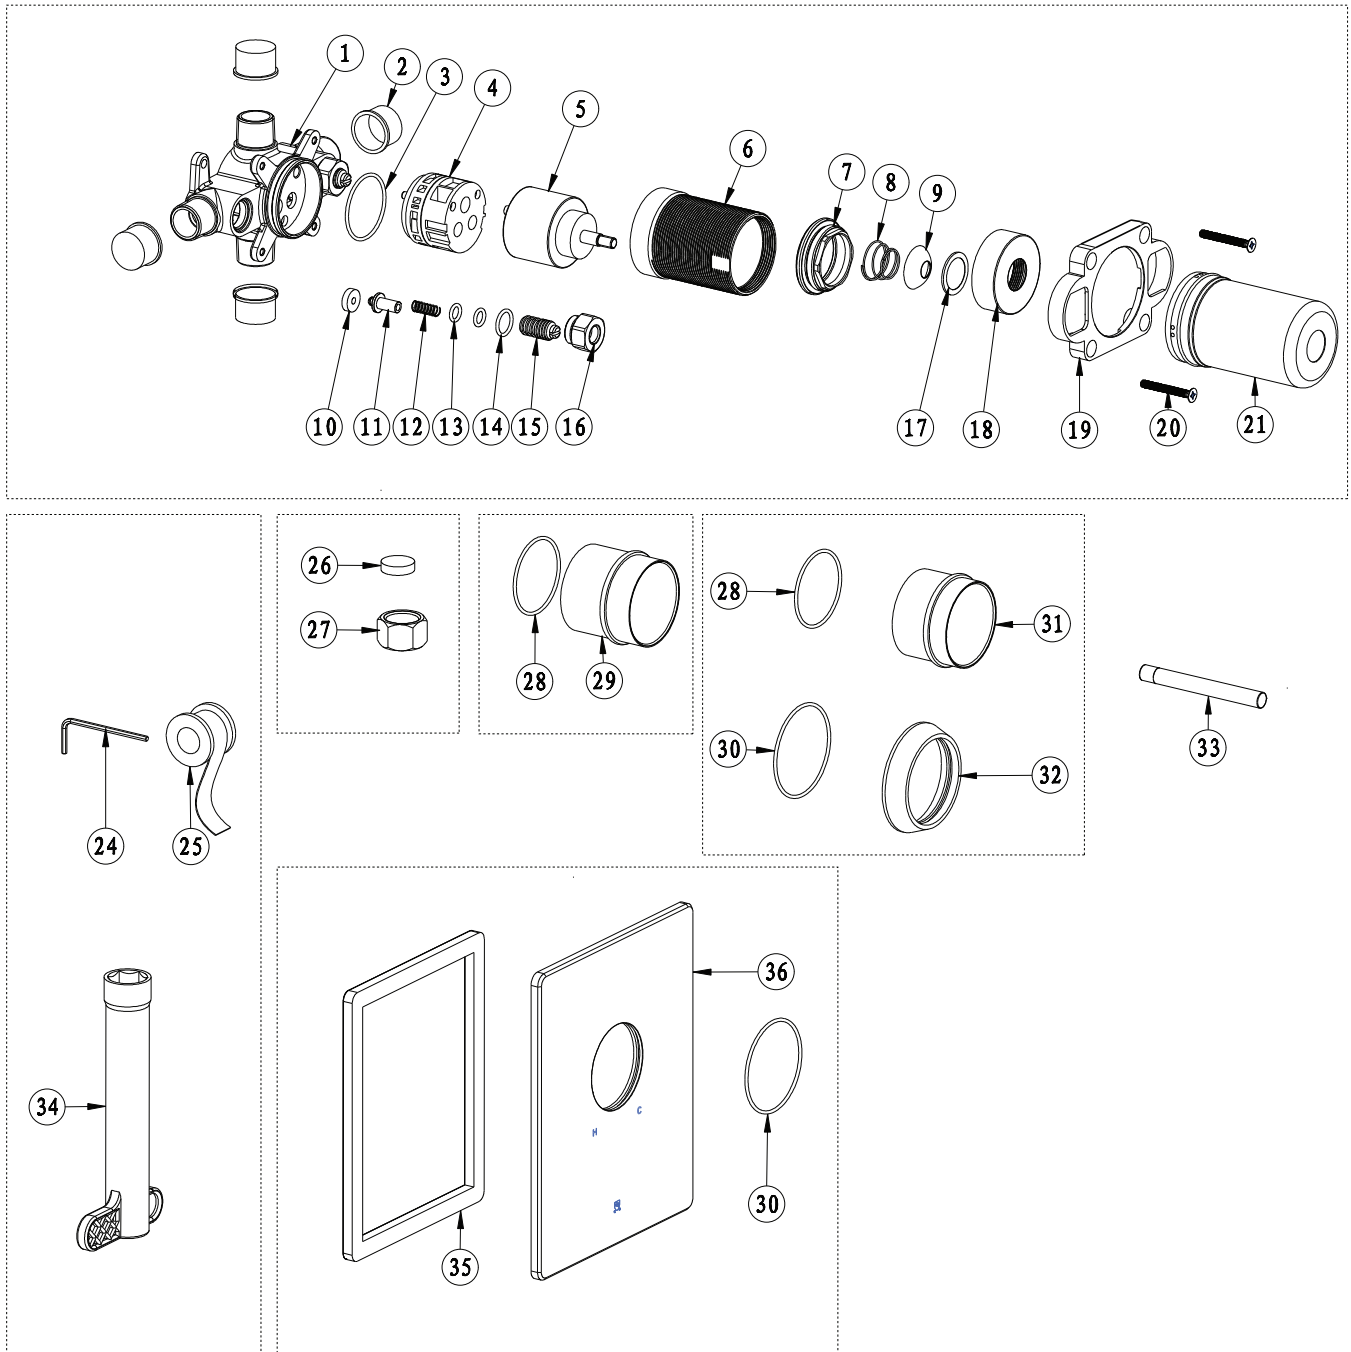

BARiL

STYLE × FONCTION

Vue Explosée / Exploded View

B52-9100-00-xx

Date: 2019-02-21

Version: A2

Cartouche / Cartridge:

CE DOCUMENT CONTIENT DES INFORMATIONS CONFIDENTIELLES ET DE PROPRIÉTÉ INTELLECTUELLE. IL NE PEUT ÊTRE REPRODUIT, DIVULGUÉ À DES TIERS OU UTILISÉ SANS AUTORISATION ÉCRITE PRÉALABLE.
THIS DOCUMENT CONTAINS CONFIDENTIAL AND PROPRIETARY INFORMATION. IT MAY NOT BE REPRODUCED, DISCLOSED TO OTHERS OR USED WITHOUT PRIOR WRITTEN PERMISSION