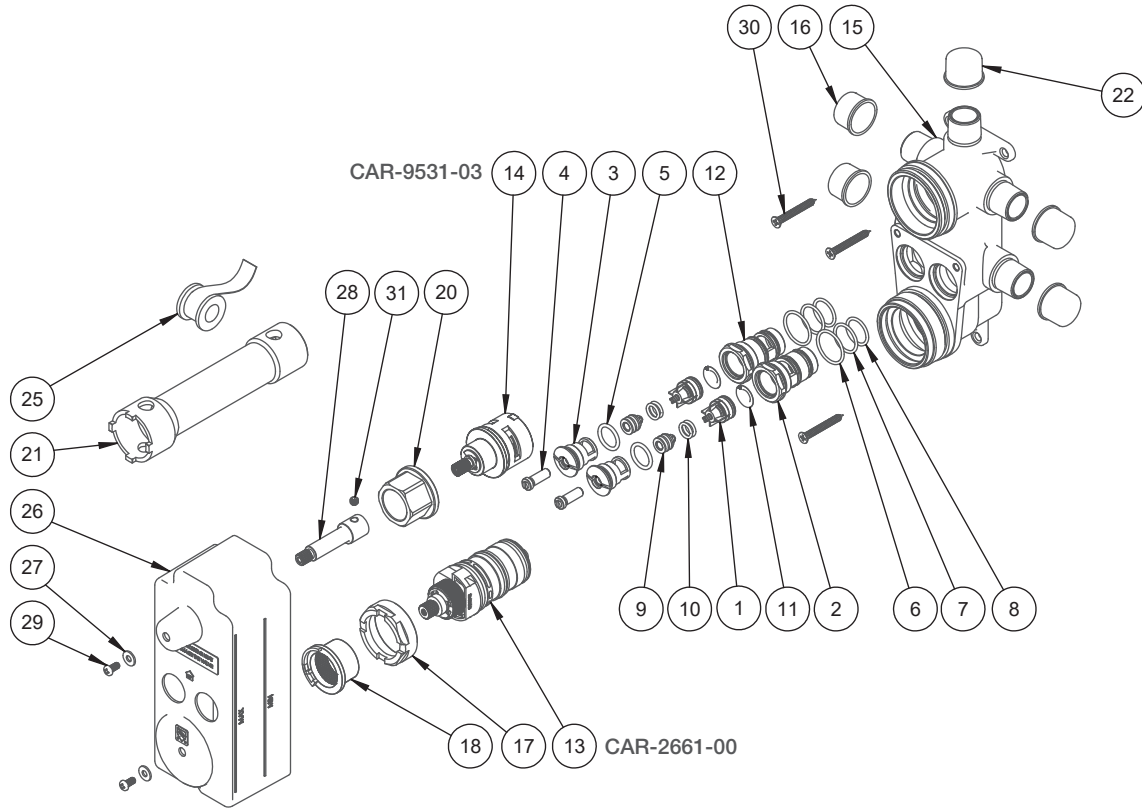

BARIL

STYLE X FONCTION

Vue Explosée / Exploded View

B51-9531-00-xx

RVA-9531-00-B

MAN-9T51-01-xx

ROS-9520-51-xx

MAN-9T51-02-xx

INS-9230-53-xx

PLA-9531-95-xx

T51-9531-00-xx

Date: 2023-05-09

Version: A0

Cartouche / Cartridge: CAR-2661-00, CAR-9531-03

CE DOCUMENT CONTIENT DES INFORMATIONS CONFIDENTIELLES ET DE PROPRIÉTÉ INTELLECTUELLE. IL NE PEUT ÊTRE REPRODUIT, DIVULGUÉ À DES TIERS OU UTILISÉ SANS AUTORISATION ÉCRITE PRÉALABLE.
THIS DOCUMENT CONTAINS CONFIDENTIAL AND PROPRIETARY INFORMATION. IT MAY NOT BE REPRODUCED, DISCLOSED TO OTHERS OR USED WITHOUT PRIOR WRITTEN PERMISSION