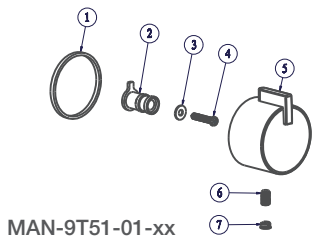

BARIL

STYLE X FONCTION

Vue Explosée / Exploded View

B51-9531-00-xx

RVA-9531-00-B

MAN-9T51-01-xx

ROS-9520-51-xx

MAN-9T51-02-xx

INS-9230-53-xx

PLA-9531-95-xx

T51-9531-00-xx

Date: 2023-05-09

Version: A0

Cartouche / Cartridge: CAR-2661-00, CAR-9531-03

CE DOCUMENT CONTIENT DES INFORMATIONS CONFIDENTIELLES ET DE PROPRIÉTÉ INTELLECTUELLE. IL NE PEUT ÊTRE REPRODUIT, DIVULGUÉ À DES TIERS OU UTILISÉ SANS AUTORISATION ÉCRITE PRÉALABLE.
THIS DOCUMENT CONTAINS CONFIDENTIAL AND PROPRIETARY INFORMATION. IT MAY NOT BE REPRODUCED, DISCLOSED TO OTHERS OR USED WITHOUT PRIOR WRITTEN PERMISSION