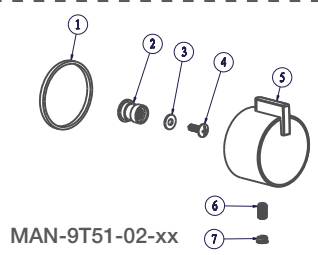

BARIL

STYLE X FONCTION

Vue Explosée / Exploded View

B51-9531-00-xx

RVA-9531-00-B

MAN-9T51-01-xx

ROS-9520-51-xx

MAN-9T51-02-xx

INS-9230-53-xx

PLA-9531-95-xx

T51-9531-00-xx

Date: 2023-05-09

Version: A0

Cartouche / Cartridge: CAR-2661-00, CAR-9531-03

CE DOCUMENT CONTIENT DES INFORMATIONS CONFIDENTIELLES ET DE PROPRIÉTÉ INTELLECTUELLE. IL NE PEUT ÊTRE REPRODUIT, DIVULGUÉ À DES TIERS OU UTILISÉ SANS AUTORISATION ÉCRITE PRÉALABLE.
THIS DOCUMENT CONTAINS CONFIDENTIAL AND PROPRIETARY INFORMATION. IT MAY NOT BE REPRODUCED, DISCLOSED TO OTHERS OR USED WITHOUT PRIOR WRITTEN PERMISSION