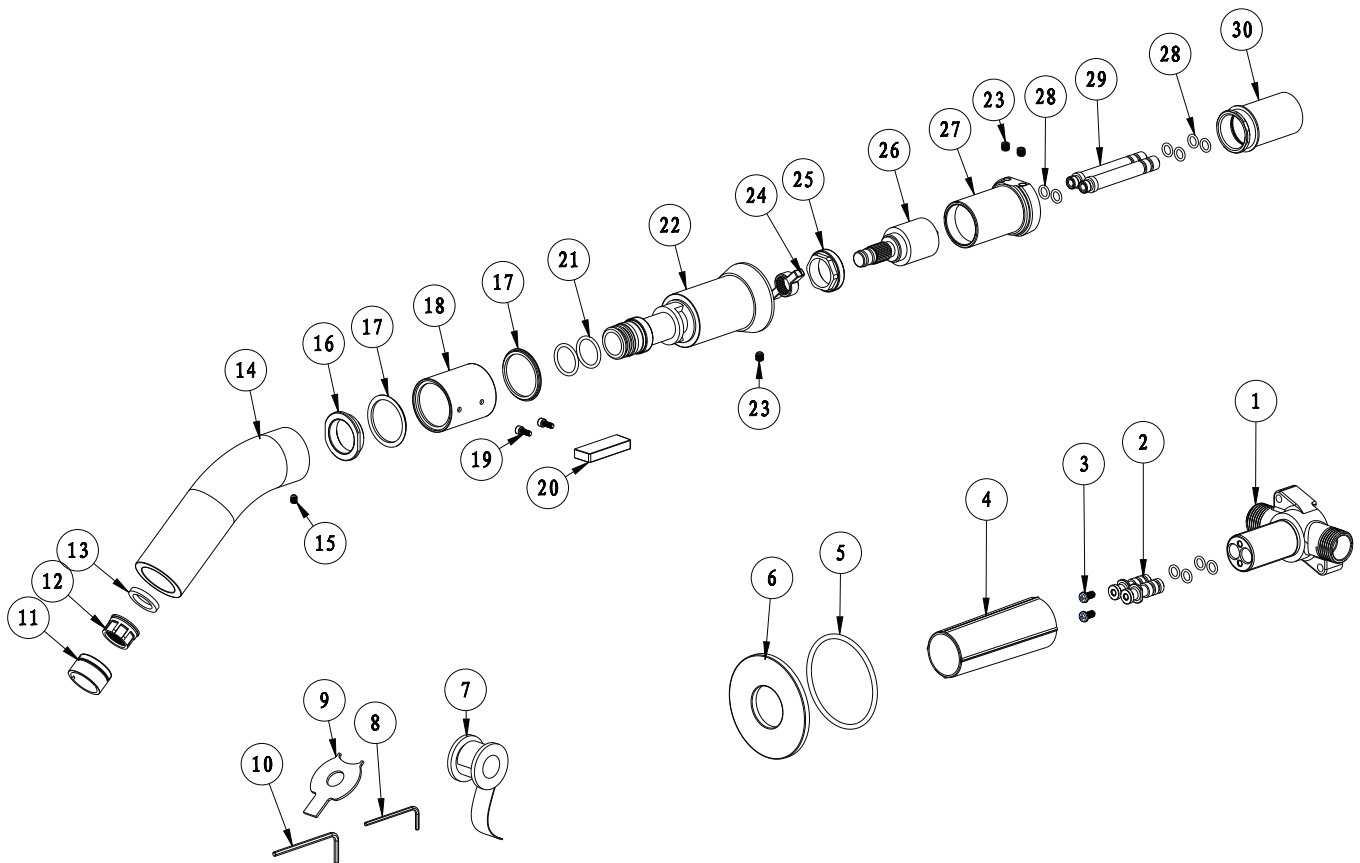

BARiL

STYLE × FONCTION

Vue Explosée / Exploded View

B51-8100-00L-xx

Date: 2019-02-21

Version: A5

Cartouche / Cartridge:

CE DOCUMENT CONTIENT DES INFORMATIONS CONFIDENTIELLES ET DE PROPRIÉTÉ INTELLECTUELLE. IL NE PEUT ÊTRE REPRODUIT, DIVULGUÉ À DES TIERS OU UTILISÉ SANS AUTORISATION ÉCRITE PRÉALABLE.
THIS DOCUMENT CONTAINS CONFIDENTIAL AND PROPRIETARY INFORMATION. IT MAY NOT BE REPRODUCED, DISCLOSED TO OTHERS OR USED WITHOUT PRIOR WRITTEN PERMISSION