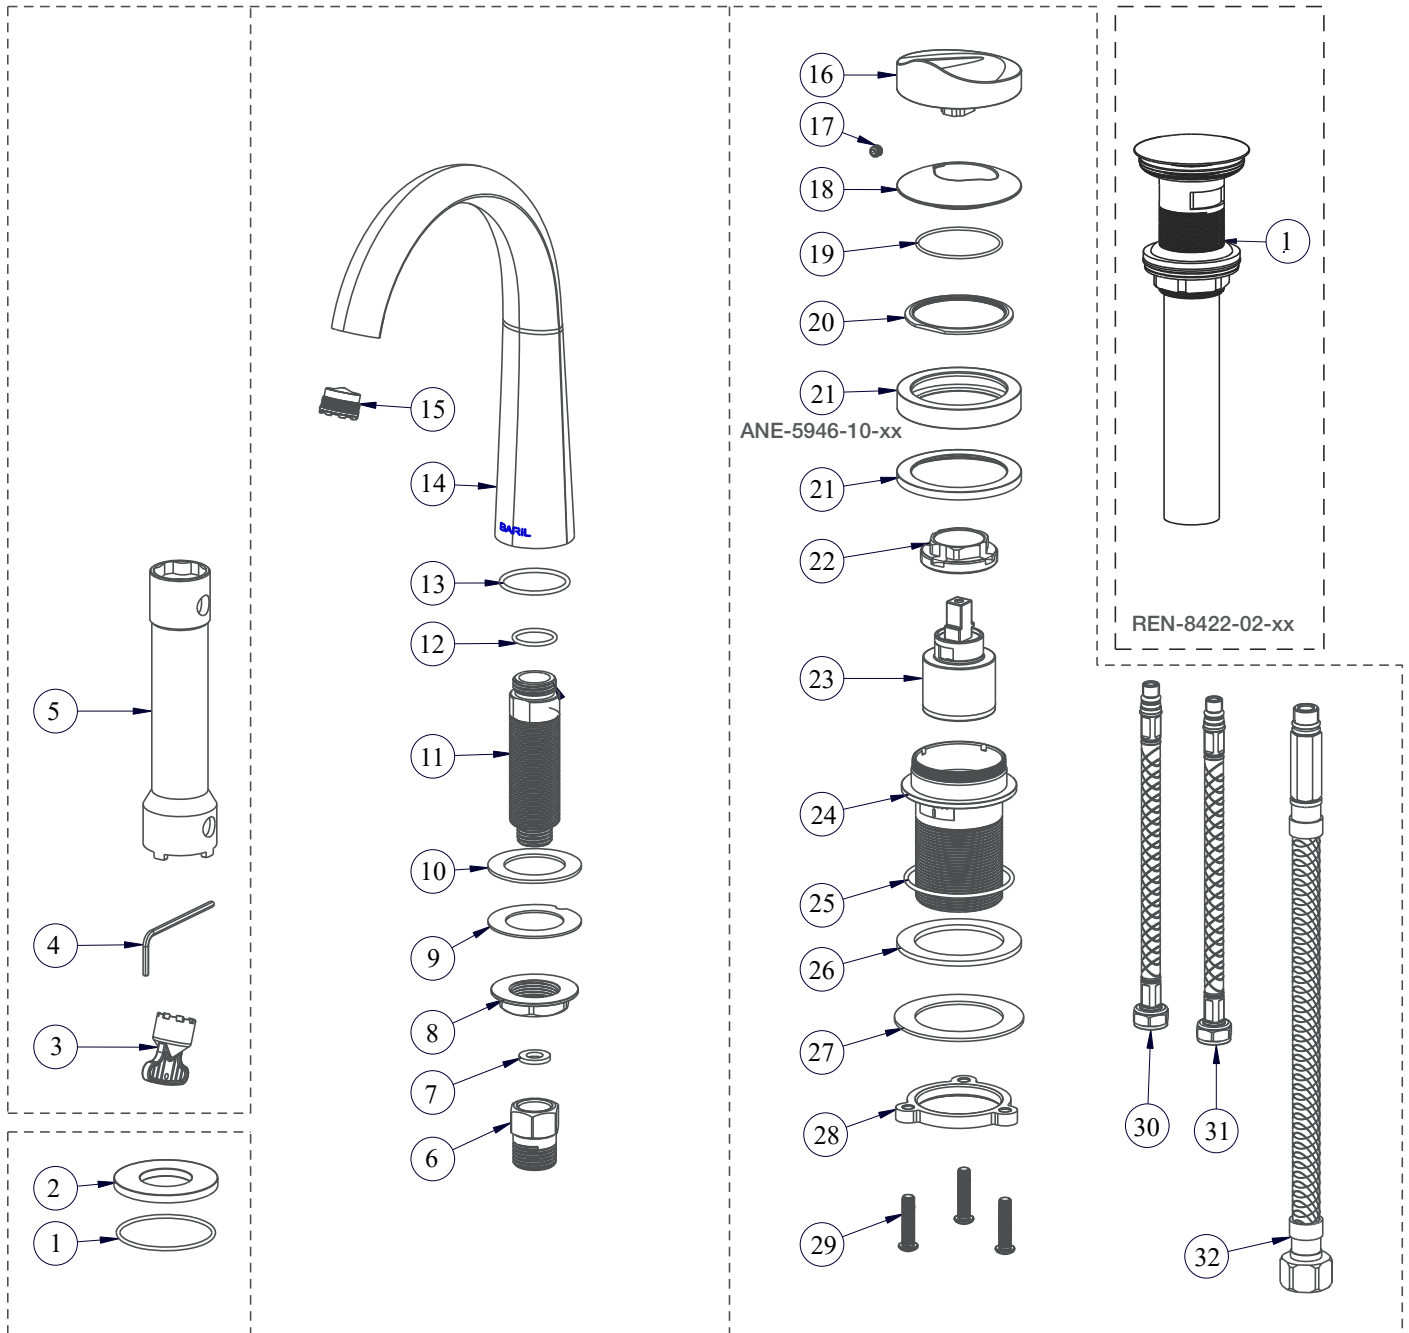

# BARiL

STYLE × FONCTION

Vue Explosée / Exploded View

## B47-1080-1PL-xx

Date : 2021-06-18

Version :

Cartouche / Cartridge : CAR-1031-49

CE DOCUMENT CONTIENT DES INFORMATIONS CONFIDENTIELLES ET DE PROPRIÉTÉ INTELLECTUELLE. IL NE PEUT ÊTRE REPRODUIT, DIVULGUÉ À DES TIERS OU UTILISÉ SANS AUTHORIZATION ÉCRITE PRÉALABLE.  
THIS DOCUMENT CONTAINS CONFIDENTIAL AND PROPRIETARY INFORMATION. IT MAY NOT BE REPRODUCED, DISCLOSED TO OTHERS OR USED WITHOUT PRIOR WRITTEN PERMISSION.