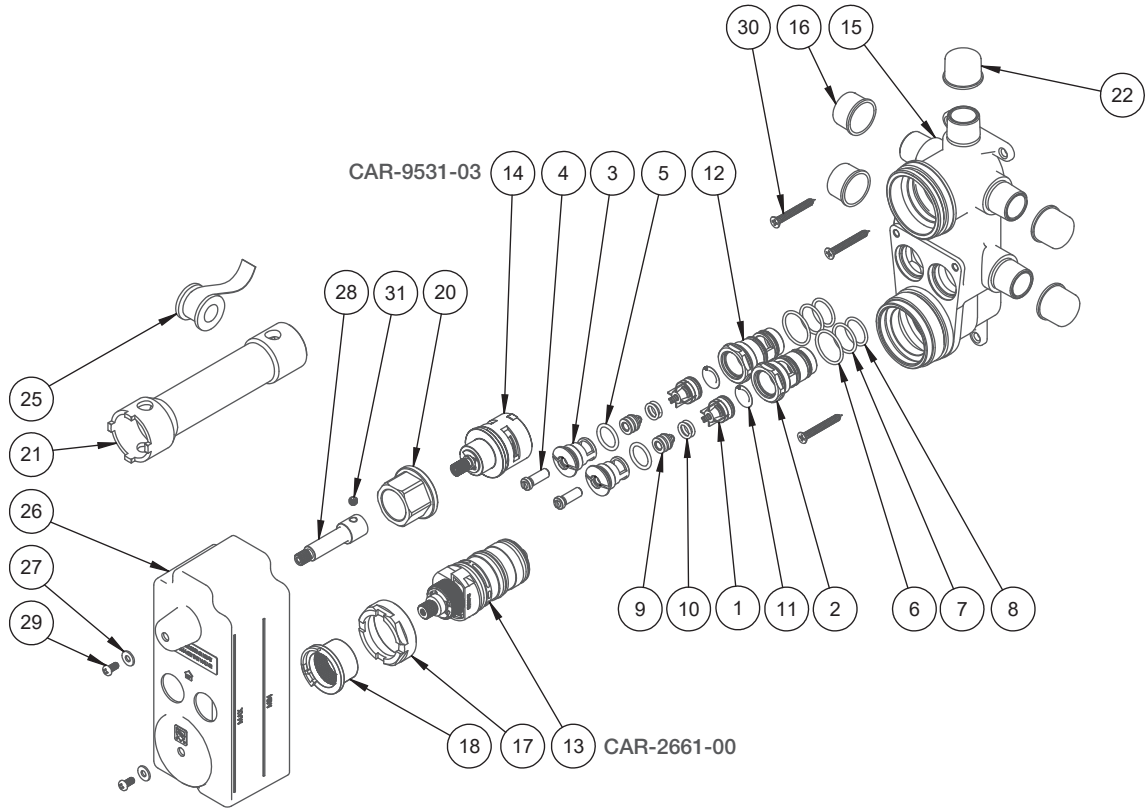

BARIL

STYLE X FONCTION

Vue Explosée / Exploded View

B46-9531-00-xx

RVA-9531-00-B

MAN-9T46-02-xx

MAN-9T46-01-xx

INS-9230-53-xx

PLA-9531-06-xx

T46-9531-00-xx

Date: 2023-05-09

Version: A0

Cartouche / Cartridge: CAR-2661-00, CAR-9531-03

CE DOCUMENT CONTIENT DES INFORMATIONS CONFIDENTIELLES ET DE PROPRIÉTÉ INTELLECTUELLE. IL NE PEUT ÊTRE REPRODUIT, DIVULGUÉ À DES TIERS OU UTILISÉ SANS AUTORISATION ÉCRITE PRÉALABLE.
THIS DOCUMENT CONTAINS CONFIDENTIAL AND PROPRIETARY INFORMATION. IT MAY NOT BE REPRODUCED, DISCLOSED TO OTHERS OR USED WITHOUT PRIOR WRITTEN PERMISSION