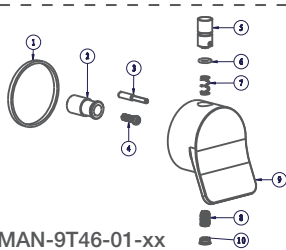

BARIL

STYLE X FONCTION

Vue Explosée / Exploded View

B46-9531-00-xx

RVA-9531-00-B

MAN-9T46-02-xx

MAN-9T46-01-xx

INS-9230-53-xx

PLA-9531-06-xx

T46-9531-00-xx

Date: 2023-05-09

Version: A0

Cartouche / Cartridge: CAR-2661-00, CAR-9531-03

CE DOCUMENT CONTIENT DES INFORMATIONS CONFIDENTIELLES ET DE PROPRIÉTÉ INTELLECTUELLE. IL NE PEUT ÊTRE REPRODUIT, DIVULGUÉ À DES TIERS OU UTILISÉ SANS AUTORISATION ÉCRITE PRÉALABLE.
THIS DOCUMENT CONTAINS CONFIDENTIAL AND PROPRIETARY INFORMATION. IT MAY NOT BE REPRODUCED, DISCLOSED TO OTHERS OR USED WITHOUT PRIOR WRITTEN PERMISSION