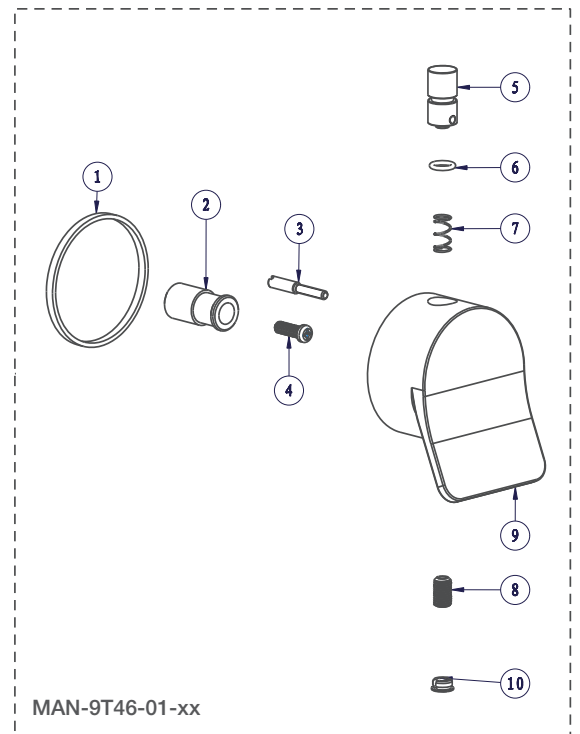

BARiL

STYLE × FONCTION

Vue Explosée / Exploded View

T46-9520-00-xx

Date : 2020-11-23

Version : A0

Cartouche / Cartridge :

CE DOCUMENT CONTIENT DES INFORMATIONS CONFIDENTIELLES ET DE PROPRIÉTÉ INTELLECTUELLE. IL NE PEUT ÊTRE REPRODUIT, DIVULGUÉ À DES TIERS OU UTILISÉ SANS AUTHORIZATION ÉCRITE PRÉALABLE.
THIS DOCUMENT CONTAINS CONFIDENTIAL AND PROPRIETARY INFORMATION. IT MAY NOT BE REPRODUCED, DISCLOSED TO OTHERS OR USED WITHOUT PRIOR WRITTEN PERMISSION.