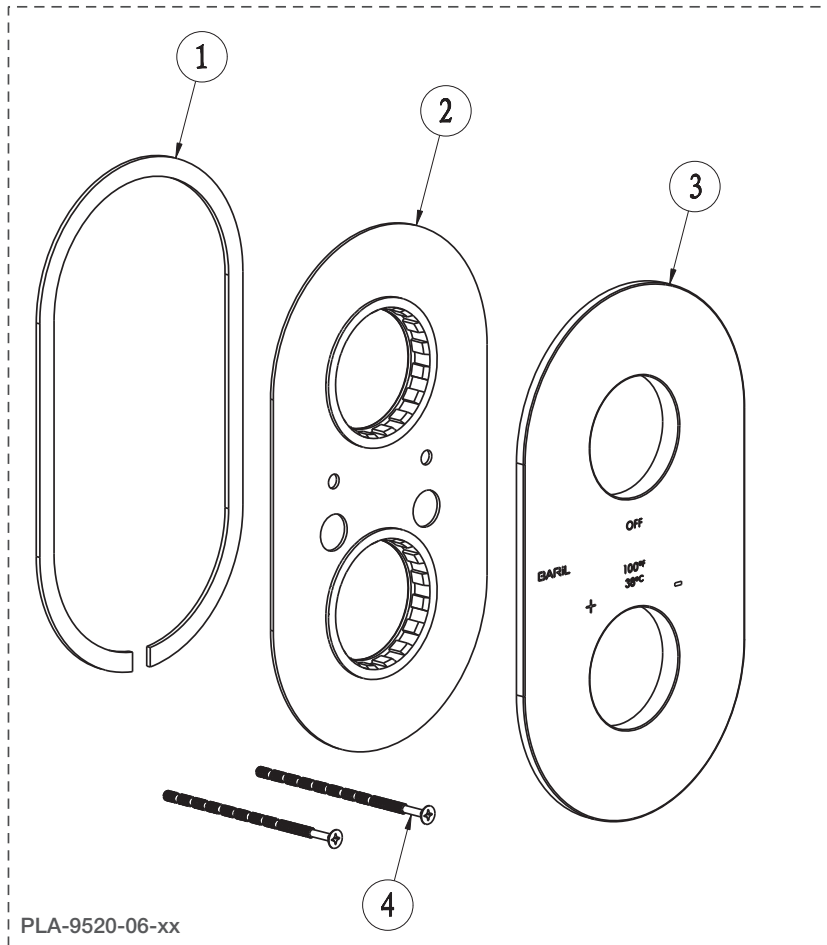

BARiL

STYLE × FONCTION

Vue Explosée / Exploded View

T46-9520-00-xx

Date : 2020-11-23

Version : A0

Cartouche / Cartridge :

CE DOCUMENT CONTIENT DES INFORMATIONS CONFIDENTIELLES ET DE PROPRIÉTÉ INTELLECTUELLE. IL NE PEUT ÊTRE REPRODUIT, DIVULGUÉ À DES TIERS OU UTILISÉ SANS AUTHORIZATION ÉCRITE PRÉALABLE.
THIS DOCUMENT CONTAINS CONFIDENTIAL AND PROPRIETARY INFORMATION. IT MAY NOT BE REPRODUCED, DISCLOSED TO OTHERS OR USED WITHOUT PRIOR WRITTEN PERMISSION.