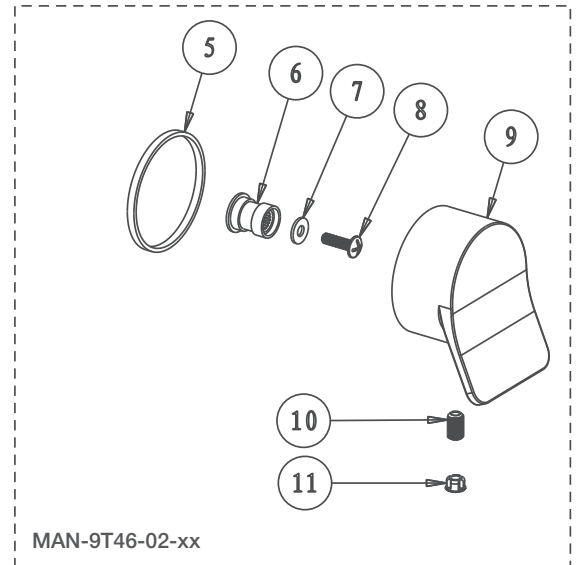

BARiL

STYLE × FONCTION

Vue Explosée / Exploded View

T46-9520-00-xx

Date : 2020-11-23

Version : A0

Cartouche / Cartridge :

CE DOCUMENT CONTIENT DES INFORMATIONS CONFIDENTIELLES ET DE PROPRIÉTÉ INTELLECTUELLE. IL NE PEUT ÊTRE REPRODUIT, DIVULGUÉ À DES TIERS OU UTILISÉ SANS AUTHORIZATION ÉCRITE PRÉALABLE.
THIS DOCUMENT CONTAINS CONFIDENTIAL AND PROPRIETARY INFORMATION. IT MAY NOT BE REPRODUCED, DISCLOSED TO OTHERS OR USED WITHOUT PRIOR WRITTEN PERMISSION.