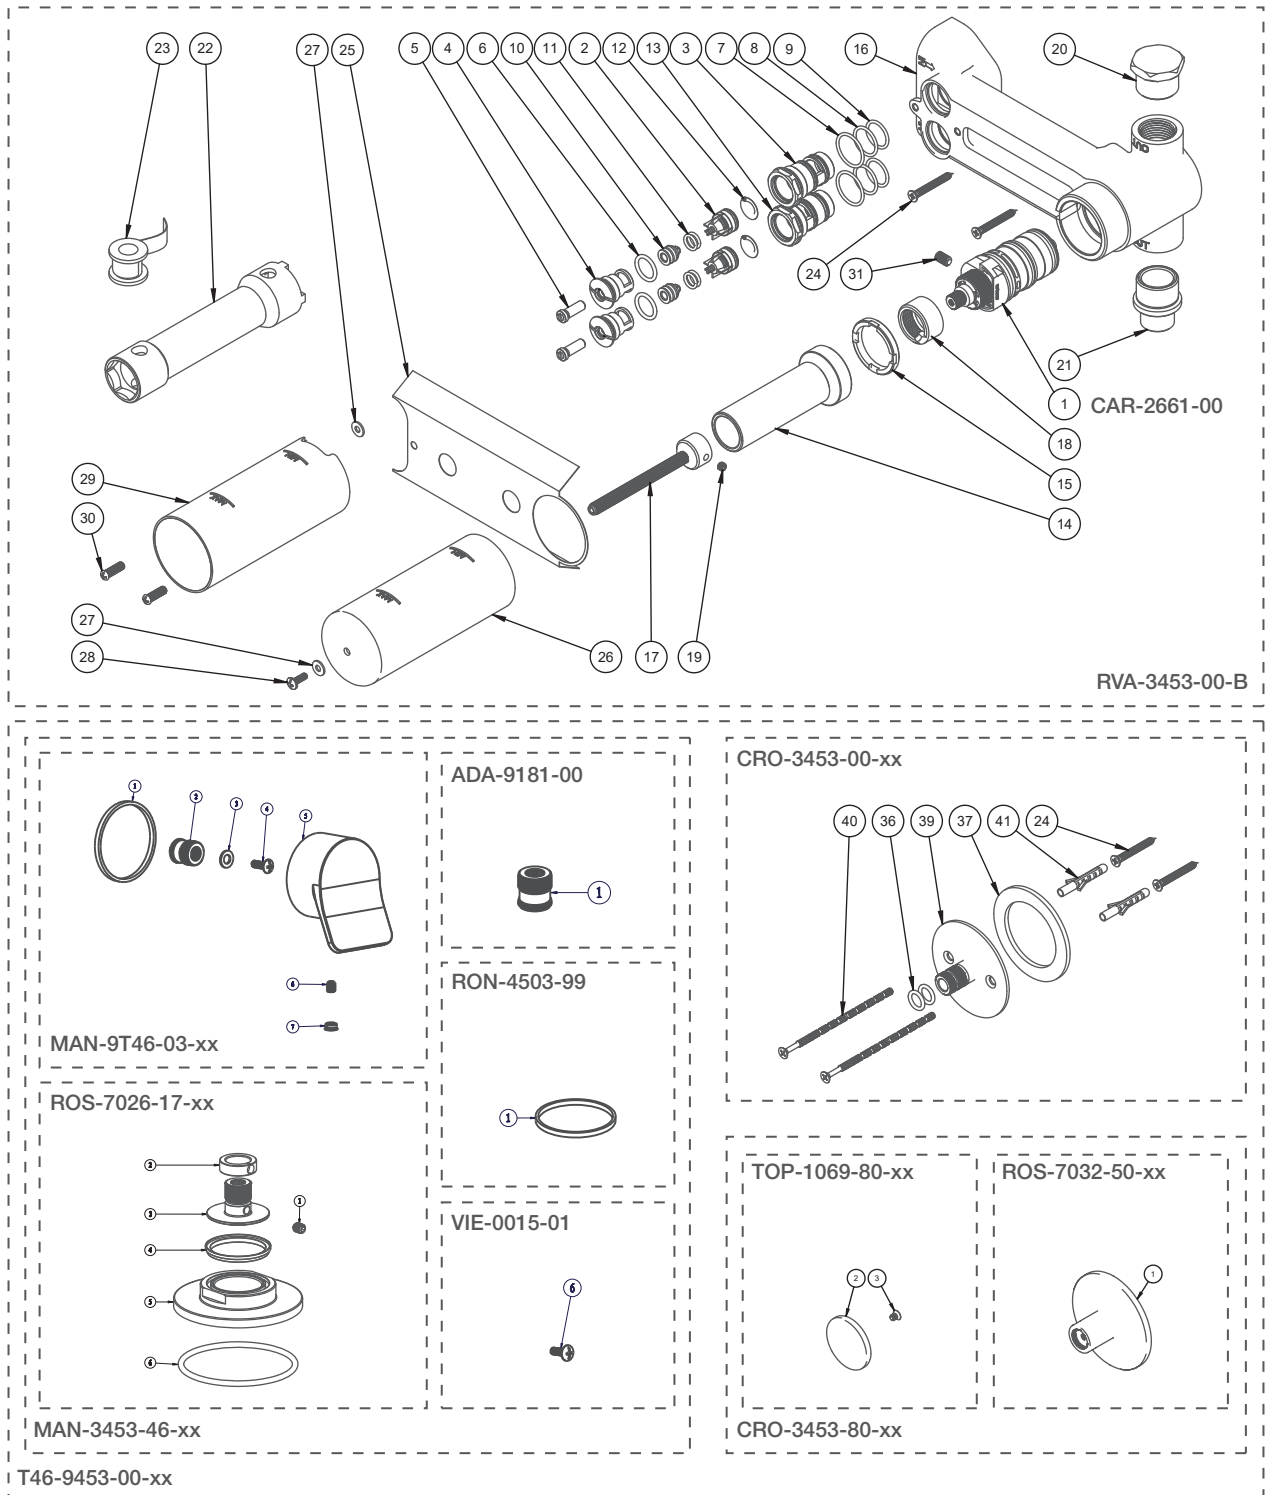

BARIL

STYLE X FONCTION

Vue Explosée / Exploded View

B46-9453-00-xx

Date:

Version:

Cartouche / Cartridge: CAR-2661-00

CE DOCUMENT CONTIENT DES INFORMATIONS CONFIDENTIELLES ET DE PROPRIÉTÉ INTELLECTUELLE. IL NE PEUT ÊTRE REPRODUIT, DIVULGUÉ À DES TIERS OU UTILISÉ SANS AUTHORIZATION ÉCRITE PRÉALABLE.
THIS DOCUMENT CONTAINS CONFIDENTIAL AND PROPRIETARY INFORMATION. IT MAY NOT BE REPRODUCED, DISCLOSED TO OTHERS OR USED WITHOUT PRIOR WRITTEN PERMISSION