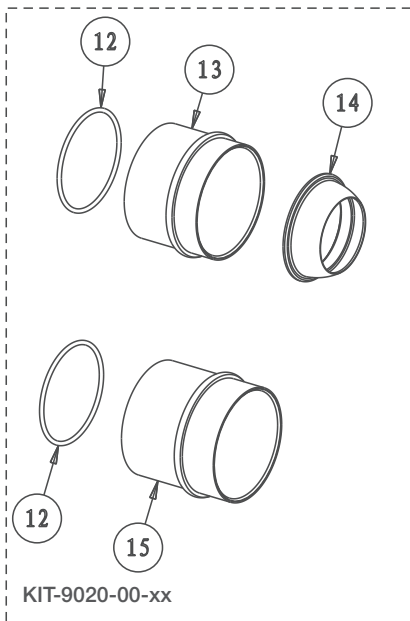

BARiL

STYLE × FONCTION

Vue Explosée / Exploded View

T46-9160-00-xx

Date : 2020-11-23

Version : A0

Cartouche / Cartridge :

CE DOCUMENT CONTIENT DES INFORMATIONS CONFIDENTIELLES ET DE PROPRIÉTÉ INTELLECTUELLE. IL NE PEUT ÊTRE REPRODUIT, DIVULGUÉ À DES TIERS OU UTILISÉ SANS AUTHORIZATION ÉCRITE PRÉALABLE.
THIS DOCUMENT CONTAINS CONFIDENTIAL AND PROPRIETARY INFORMATION. IT MAY NOT BE REPRODUCED, DISCLOSED TO OTHERS OR USED WITHOUT PRIOR WRITTEN PERMISSION.