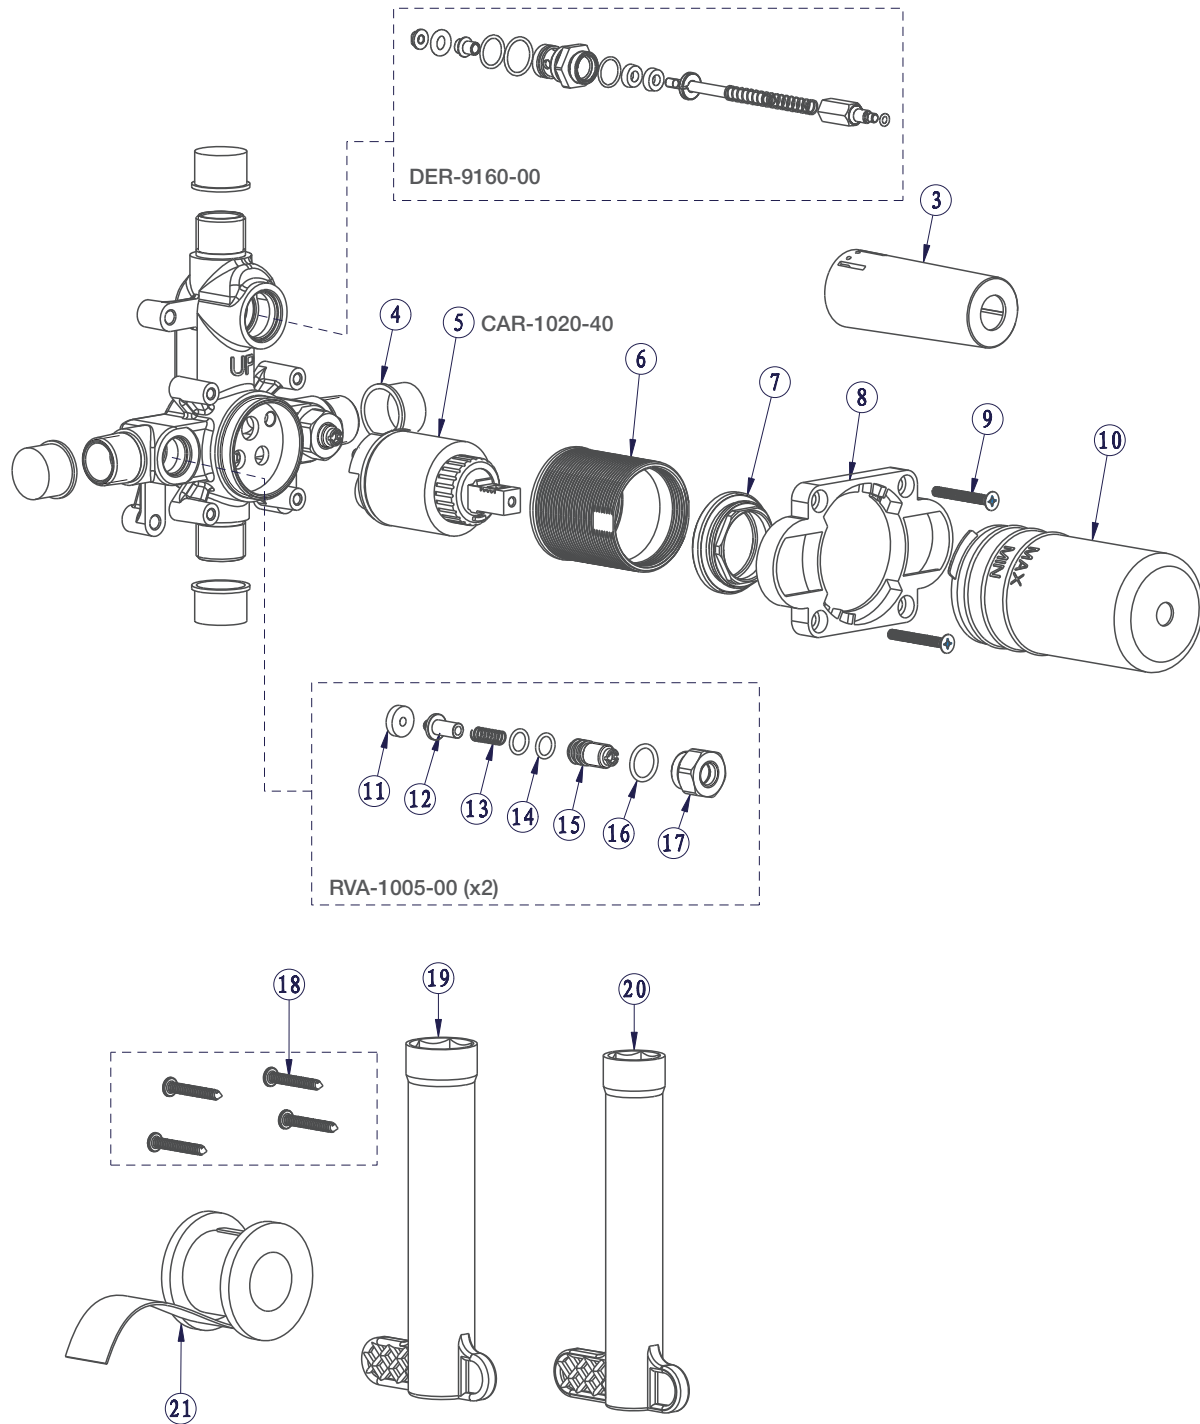

# BARiL

STYLE × FONCTION

Vue Explosée / Exploded View

## RVA-9160-00-B

Date: 2020-11-23

Version: A8

Cartouche / Cartridge: CAR-1020-40

CE DOCUMENT CONTIENT DES INFORMATIONS CONFIDENTIELLES ET DE PROPRIÉTÉ INTELLECTUELLE. IL NE PEUT ÊTRE REPRODUIT, DIVULGUÉ À DES TIERS OU UTILISÉ SANS AUTORISATION ÉCRITE PRÉALABLE.  
THIS DOCUMENT CONTAINS CONFIDENTIAL AND PROPRIETARY INFORMATION. IT MAY NOT BE REPRODUCED, DISCLOSED TO OTHERS OR USED WITHOUT PRIOR WRITTEN PERMISSION