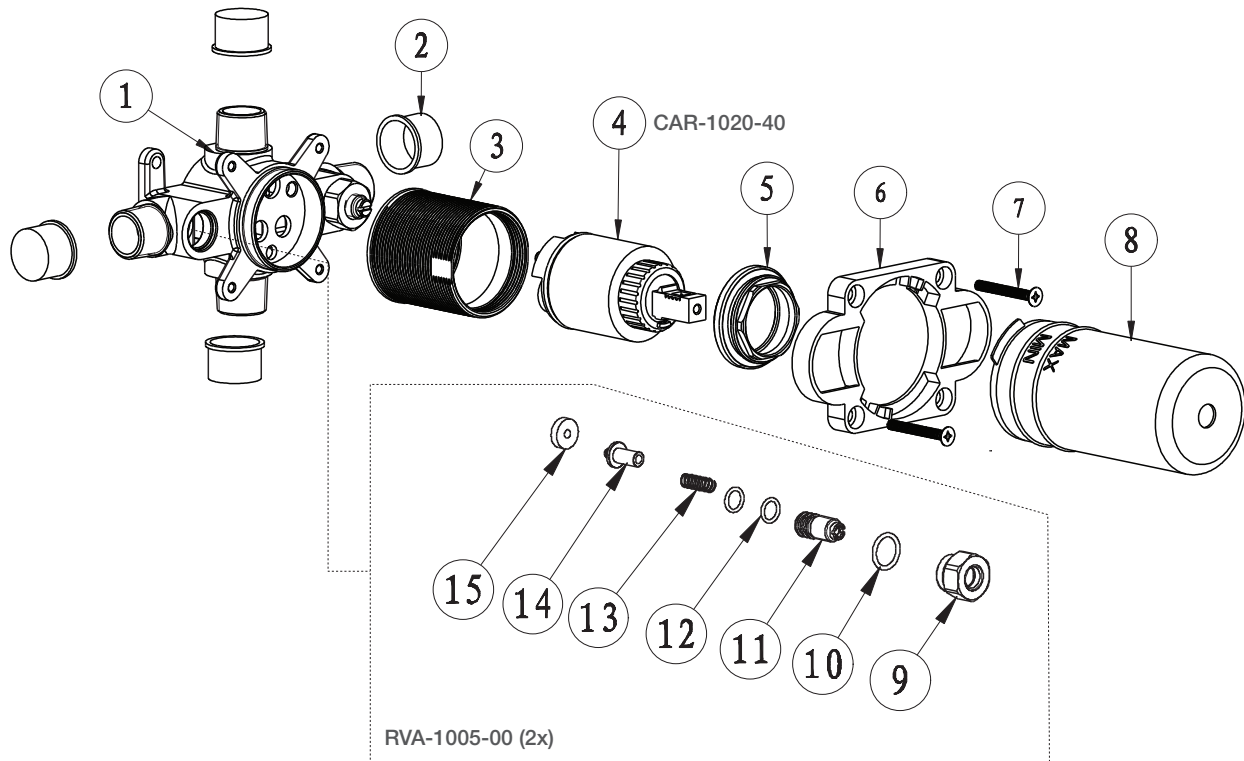

# BARiL

STYLE × FONCTION

Vue Explosée / Exploded View

## RVA-9020-00-B

Date: 2020-11-23

Version: A7

Cartouche / Cartridge: CAR-1020-40

CE DOCUMENT CONTIENT DES INFORMATIONS CONFIDENTIELLES ET DE PROPRIÉTÉ INTELLECTUELLE. IL NE PEUT ÊTRE REPRODUIT, DIVULGUÉ À DES TIERS OU UTILISÉ SANS AUTORISATION ÉCRITE PRÉALABLE.  
THIS DOCUMENT CONTAINS CONFIDENTIAL AND PROPRIETARY INFORMATION. IT MAY NOT BE REPRODUCED, DISCLOSED TO OTHERS OR USED WITHOUT PRIOR WRITTEN PERMISSION