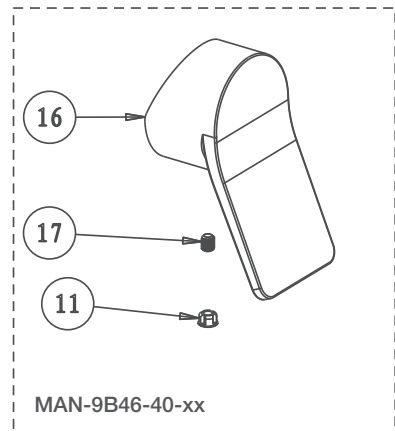

BARiL

Vue Explosée / Exploded View

T46-9139-00-xx

STYLE × FONCTION

Date : 2020-11-23

Version : A0

Cartouche / Cartridge :

CE DOCUMENT CONTIENT DES INFORMATIONS CONFIDENTIELLES ET DE PROPRIÉTÉ INTELLECTUELLE. IL NE PEUT ÊTRE REPRODUIT, DIVULGUÉ À DES TIERS OU UTILISÉ SANS AUTHORIZATION ÉCRITE PRÉALABLE.
THIS DOCUMENT CONTAINS CONFIDENTIAL AND PROPRIETARY INFORMATION. IT MAY NOT BE REPRODUCED, DISCLOSED TO OTHERS OR USED WITHOUT PRIOR WRITTEN PERMISSION.