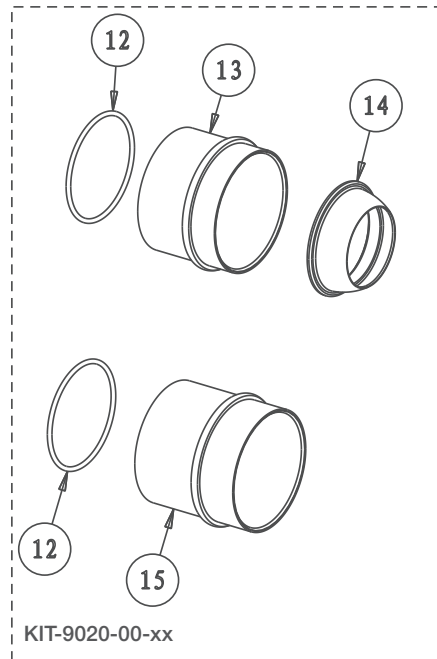

BARiL

Vue Explosée / Exploded View

T46-9139-00-xx

STYLE × FONCTION

Date : 2020-11-23

Version : A0

Cartouche / Cartridge :

CE DOCUMENT CONTIENT DES INFORMATIONS CONFIDENTIELLES ET DE PROPRIÉTÉ INTELLECTUELLE. IL NE PEUT ÊTRE REPRODUIT, DIVULGUÉ À DES TIERS OU UTILISÉ SANS AUTHORIZATION ÉCRITE PRÉALABLE.
THIS DOCUMENT CONTAINS CONFIDENTIAL AND PROPRIETARY INFORMATION. IT MAY NOT BE REPRODUCED, DISCLOSED TO OTHERS OR USED WITHOUT PRIOR WRITTEN PERMISSION.