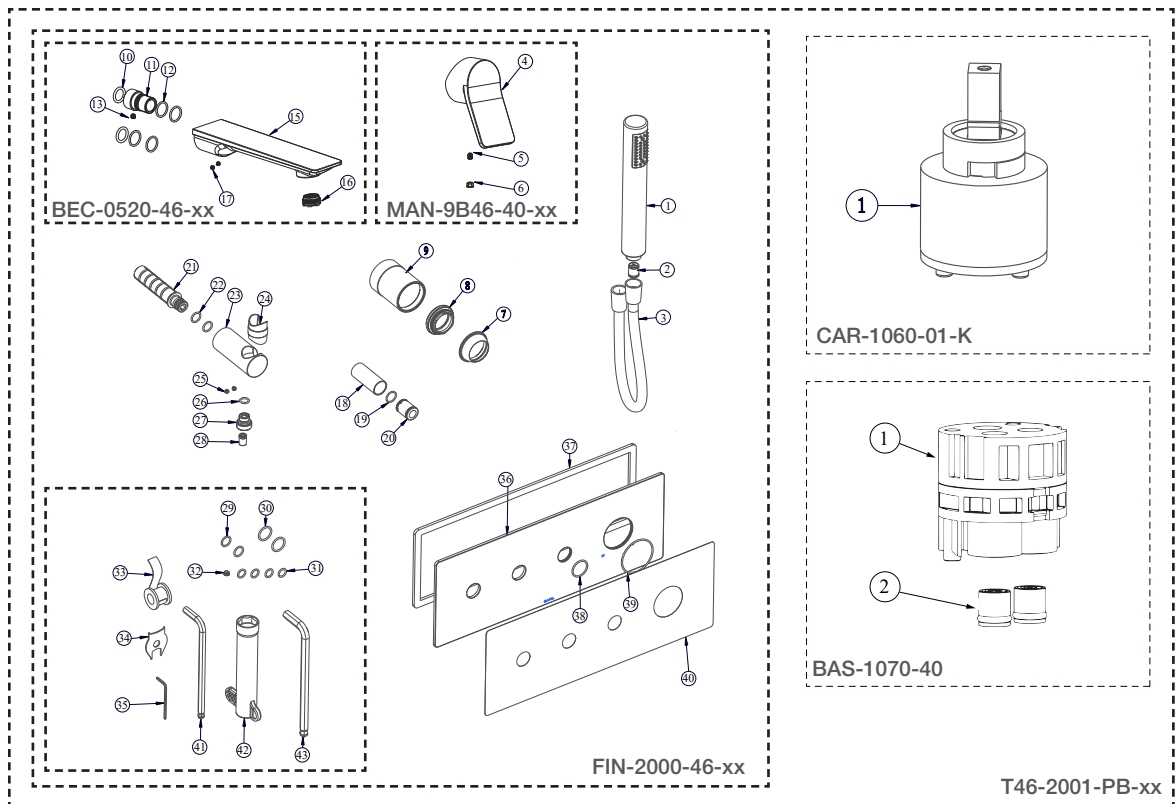

# BARIL

Vue Explosée / Exploded View

## B46-2001-PB-xx

STYLE X FONCTION

Date : 2021-09-17

Version : A0

Cartouche / Cartridge : CAR-1060-01-K

CE DOCUMENT CONTIENT DES INFORMATIONS CONFIDENTIELLES ET DE PROPRIÉTÉ INTELLECTUELLE. IL NE PEUT ÊTRE REPRODUIT, DIVULGUÉ À DES TIERS OU UTILISÉ SANS AUTHORIZATION ÉCRITE PRÉALABLE.  
THIS DOCUMENT CONTAINS CONFIDENTIAL AND PROPRIETARY INFORMATION. IT MAY NOT BE REPRODUCED, DISCLOSED TO OTHERS OR USED WITHOUT PRIOR WRITTEN PERMISSION.