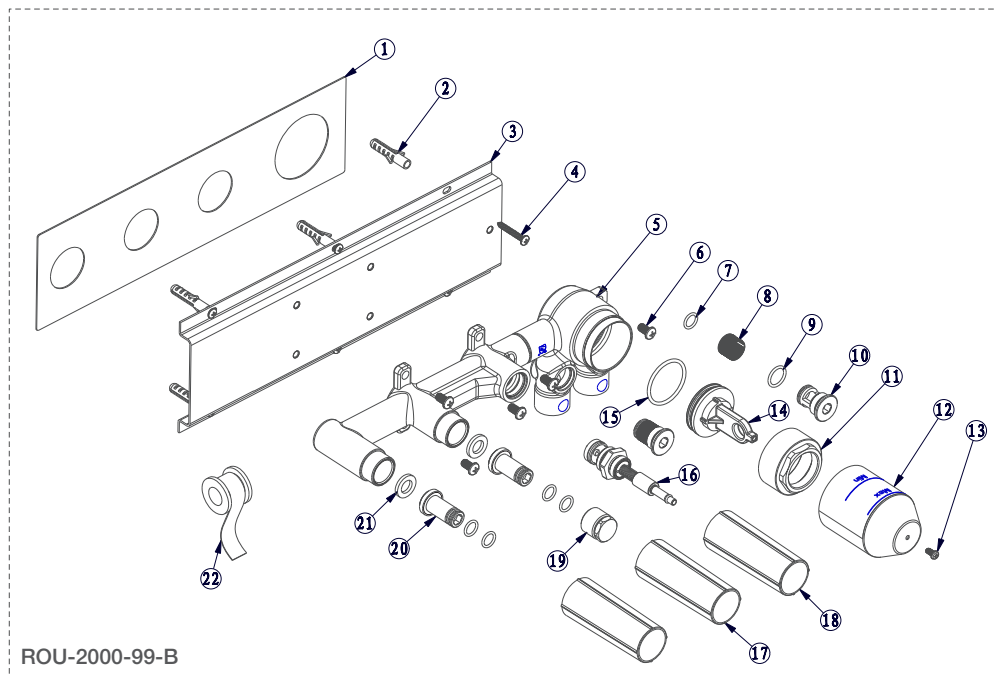

# BARIL

Vue Explosée / Exploded View

## B46-2001-PB-xx

STYLE X FONCTION

Date : 2021-09-17

Version : A0

Cartouche / Cartridge : CAR-1060-01-K

CE DOCUMENT CONTIENT DES INFORMATIONS CONFIDENTIELLES ET DE PROPRIÉTÉ INTELLECTUELLE. IL NE PEUT ÊTRE REPRODUIT, DIVULGUÉ À DES TIERS OU UTILISÉ SANS AUTHORIZATION ÉCRITE PRÉALABLE.  
THIS DOCUMENT CONTAINS CONFIDENTIAL AND PROPRIETARY INFORMATION. IT MAY NOT BE REPRODUCED, DISCLOSED TO OTHERS OR USED WITHOUT PRIOR WRITTEN PERMISSION.