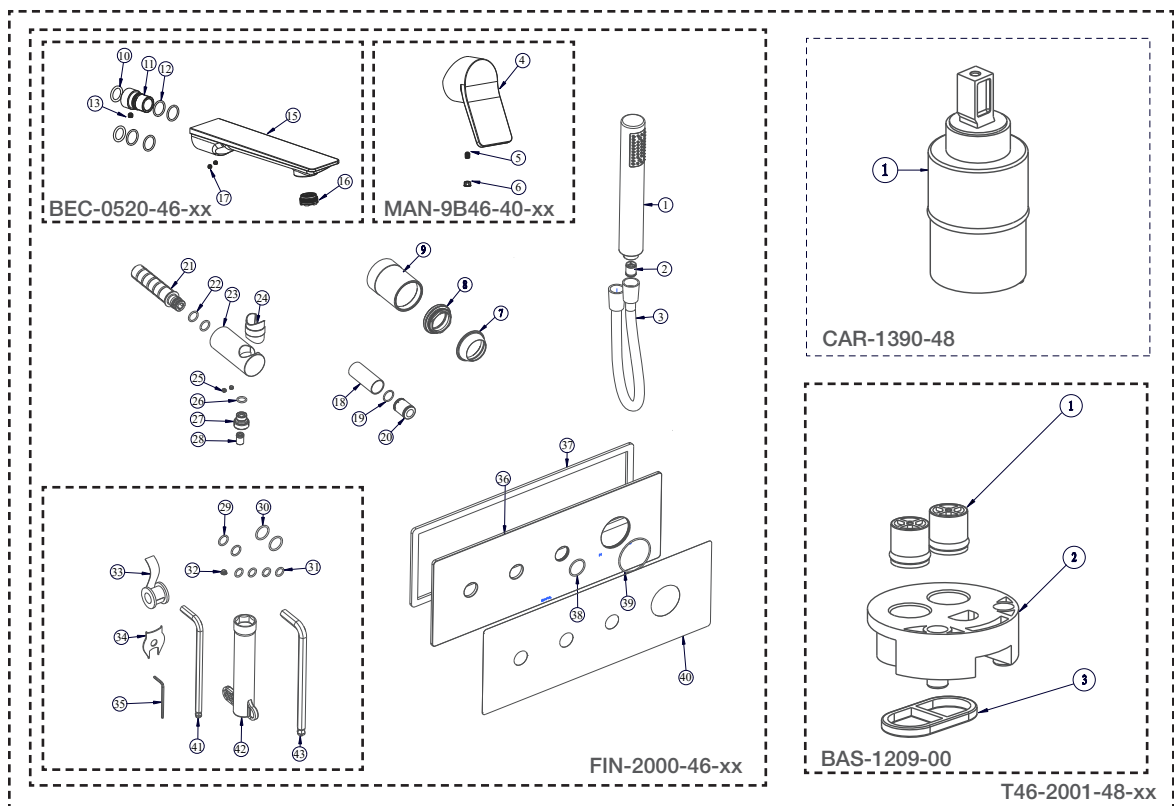

# BARIL

Vue Explosée / Exploded View

## B46-2001-48-xx

STYLE X FONCTION

Date : 2021-09-17

Version : A0

Cartouche / Cartridge : CAR-1390-48

CE DOCUMENT CONTIENT DES INFORMATIONS CONFIDENTIELLES ET DE PROPRIÉTÉ INTELLECTUELLE. IL NE PEUT ÊTRE REPRODUIT, DIVULGUÉ À DES TIERS OU UTILISÉ SANS AUTHORIZATION ÉCRITE PRÉALABLE.  
THIS DOCUMENT CONTAINS CONFIDENTIAL AND PROPRIETARY INFORMATION. IT MAY NOT BE REPRODUCED, DISCLOSED TO OTHERS OR USED WITHOUT PRIOR WRITTEN PERMISSION.