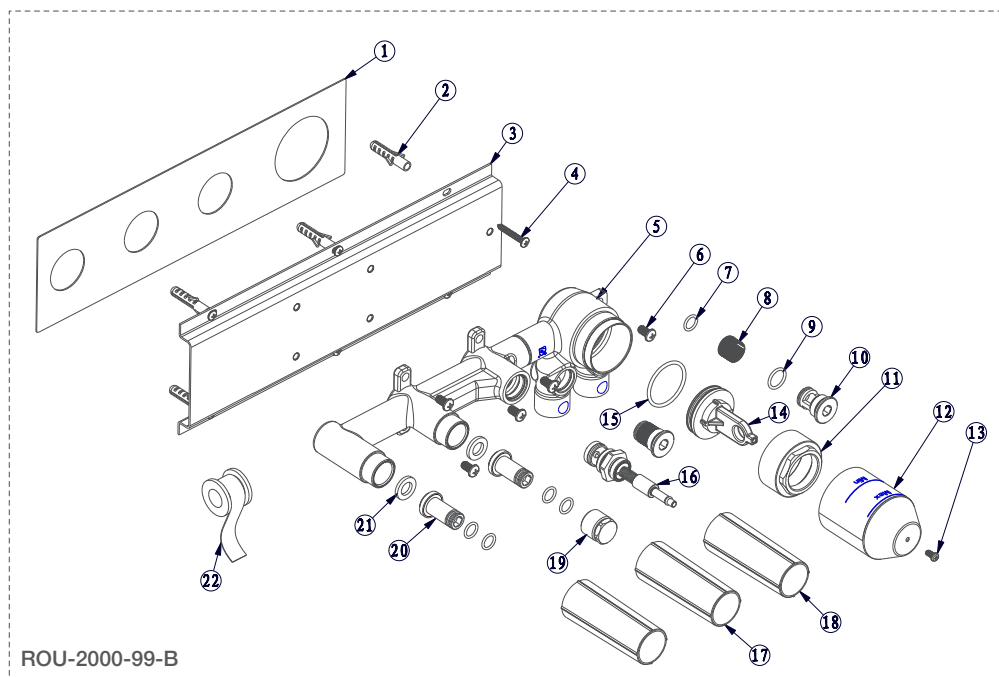

# BARIL

Vue Explosée / Exploded View

## B46-2001-48-xx

STYLE X FONCTION

Date : 2021-09-17

Version : A0

Cartouche / Cartridge : CAR-1390-48

CE DOCUMENT CONTIENT DES INFORMATIONS CONFIDENTIELLES ET DE PROPRIÉTÉ INTELLECTUELLE. IL NE PEUT ÊTRE REPRODUIT, DIVULGUÉ À DES TIERS OU UTILISÉ SANS AUTHORIZATION ÉCRITE PRÉALABLE.  
THIS DOCUMENT CONTAINS CONFIDENTIAL AND PROPRIETARY INFORMATION. IT MAY NOT BE REPRODUCED, DISCLOSED TO OTHERS OR USED WITHOUT PRIOR WRITTEN PERMISSION.