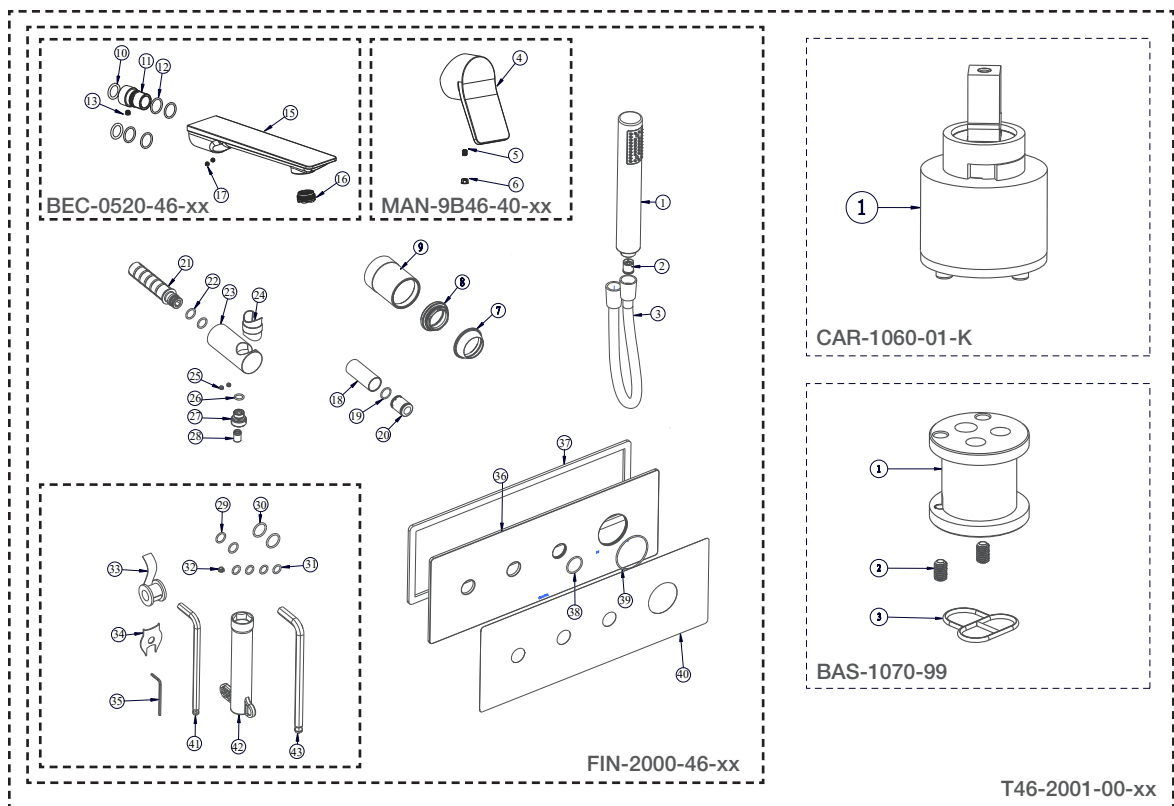

BARIL

Vue Explosée / Exploded View

B46-2001-00-xx

STYLE X FONCTION

Date : 2021-09-17

Version : A0

Cartouche / Cartridge : CAR-1060-01-K

CE DOCUMENT CONTIENT DES INFORMATIONS CONFIDENTIELLES ET DE PROPRIÉTÉ INTELLECTUELLE. IL NE PEUT ÊTRE REPRODUIT, DIVULGUÉ À DES TIERS OU UTILISÉ SANS AUTHORIZATION ÉCRITE PRÉALABLE.
THIS DOCUMENT CONTAINS CONFIDENTIAL AND PROPRIETARY INFORMATION. IT MAY NOT BE REPRODUCED, DISCLOSED TO OTHERS OR USED WITHOUT PRIOR WRITTEN PERMISSION.