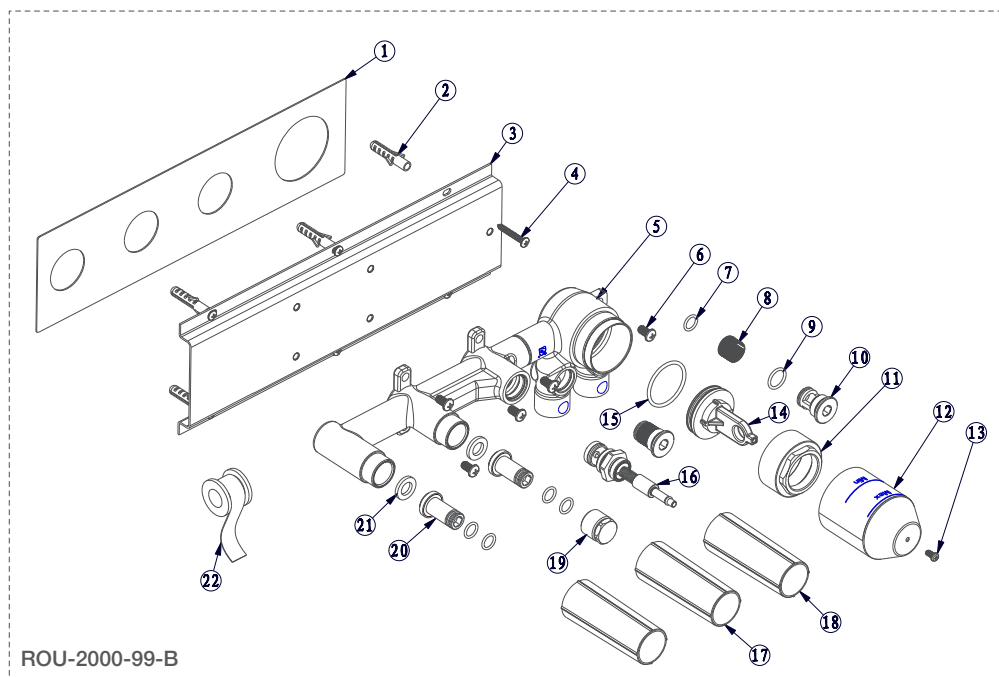

BARIL

Vue Explosée / Exploded View

B46-2001-00-xx

STYLE X FONCTION

Date : 2021-09-17

Version : A0

Cartouche / Cartridge : CAR-1060-01-K

CE DOCUMENT CONTIENT DES INFORMATIONS CONFIDENTIELLES ET DE PROPRIÉTÉ INTELLECTUELLE. IL NE PEUT ÊTRE REPRODUIT, DIVULGUÉ À DES TIERS OU UTILISÉ SANS AUTHORIZATION ÉCRITE PRÉALABLE.
THIS DOCUMENT CONTAINS CONFIDENTIAL AND PROPRIETARY INFORMATION. IT MAY NOT BE REPRODUCED, DISCLOSED TO OTHERS OR USED WITHOUT PRIOR WRITTEN PERMISSION.