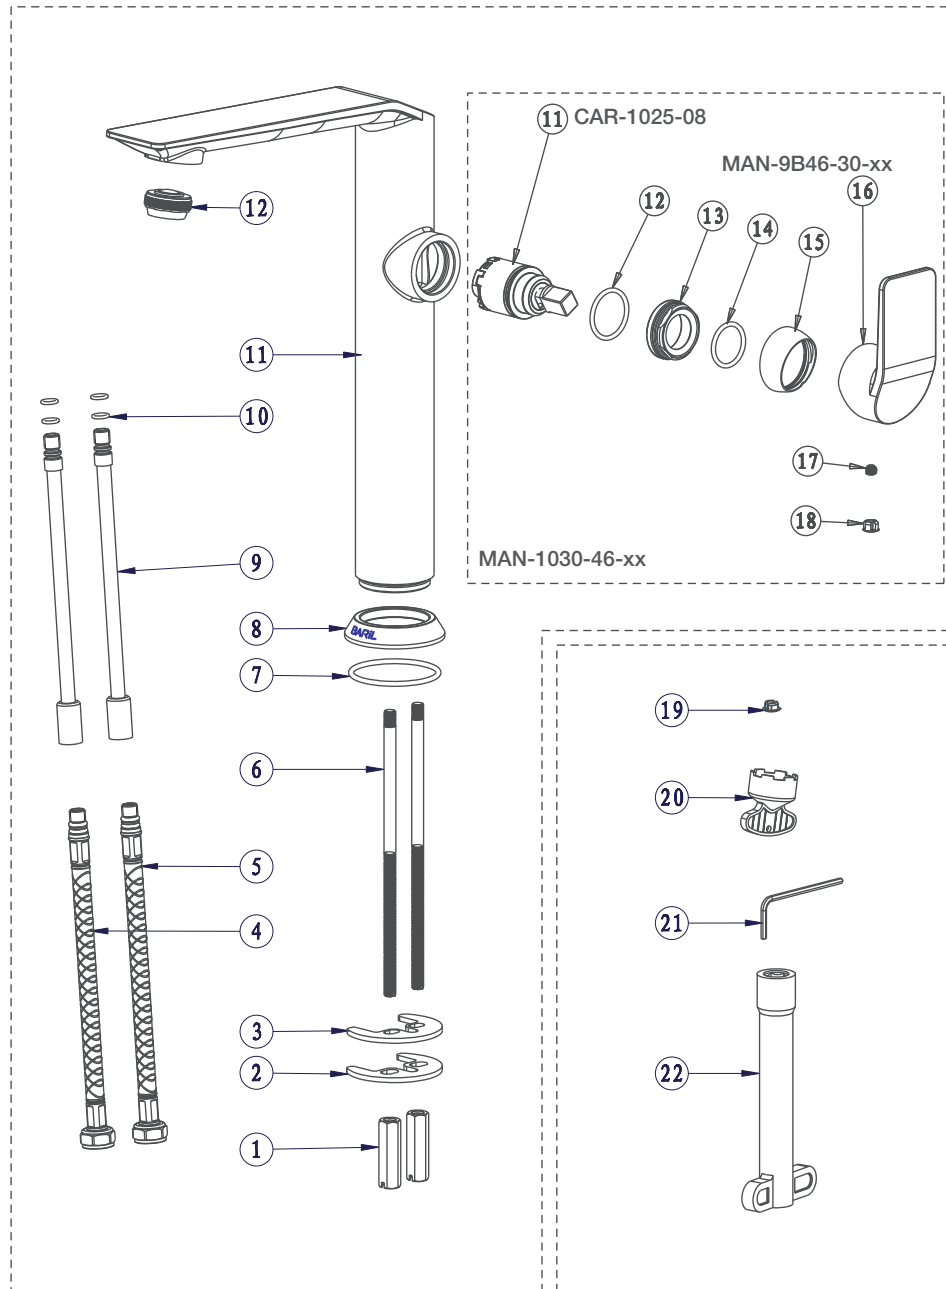

BARIL

STYLE X FONCTION

Vue Explosée / Exploded View

B46-1040-00L-xx

Date : 2022-11-10

Version : A2

Cartouche / Cartridge : CAR-1025-08

CE DOCUMENT CONTIENT DES INFORMATIONS CONFIDENTIELLES ET DE PROPRIÉTÉ INTELLECTUELLE. IL NE PEUT ÊTRE REPRODUIT, DIVULGUÉ À DES TIERS OU UTILISÉ SANS AUTHORIZATION ÉCRITE PRÉALABLE.
THIS DOCUMENT CONTAINS CONFIDENTIAL AND PROPRIETARY INFORMATION. IT MAY NOT BE REPRODUCED, DISCLOSED TO OTHERS OR USED WITHOUT PRIOR WRITTEN PERMISSION.