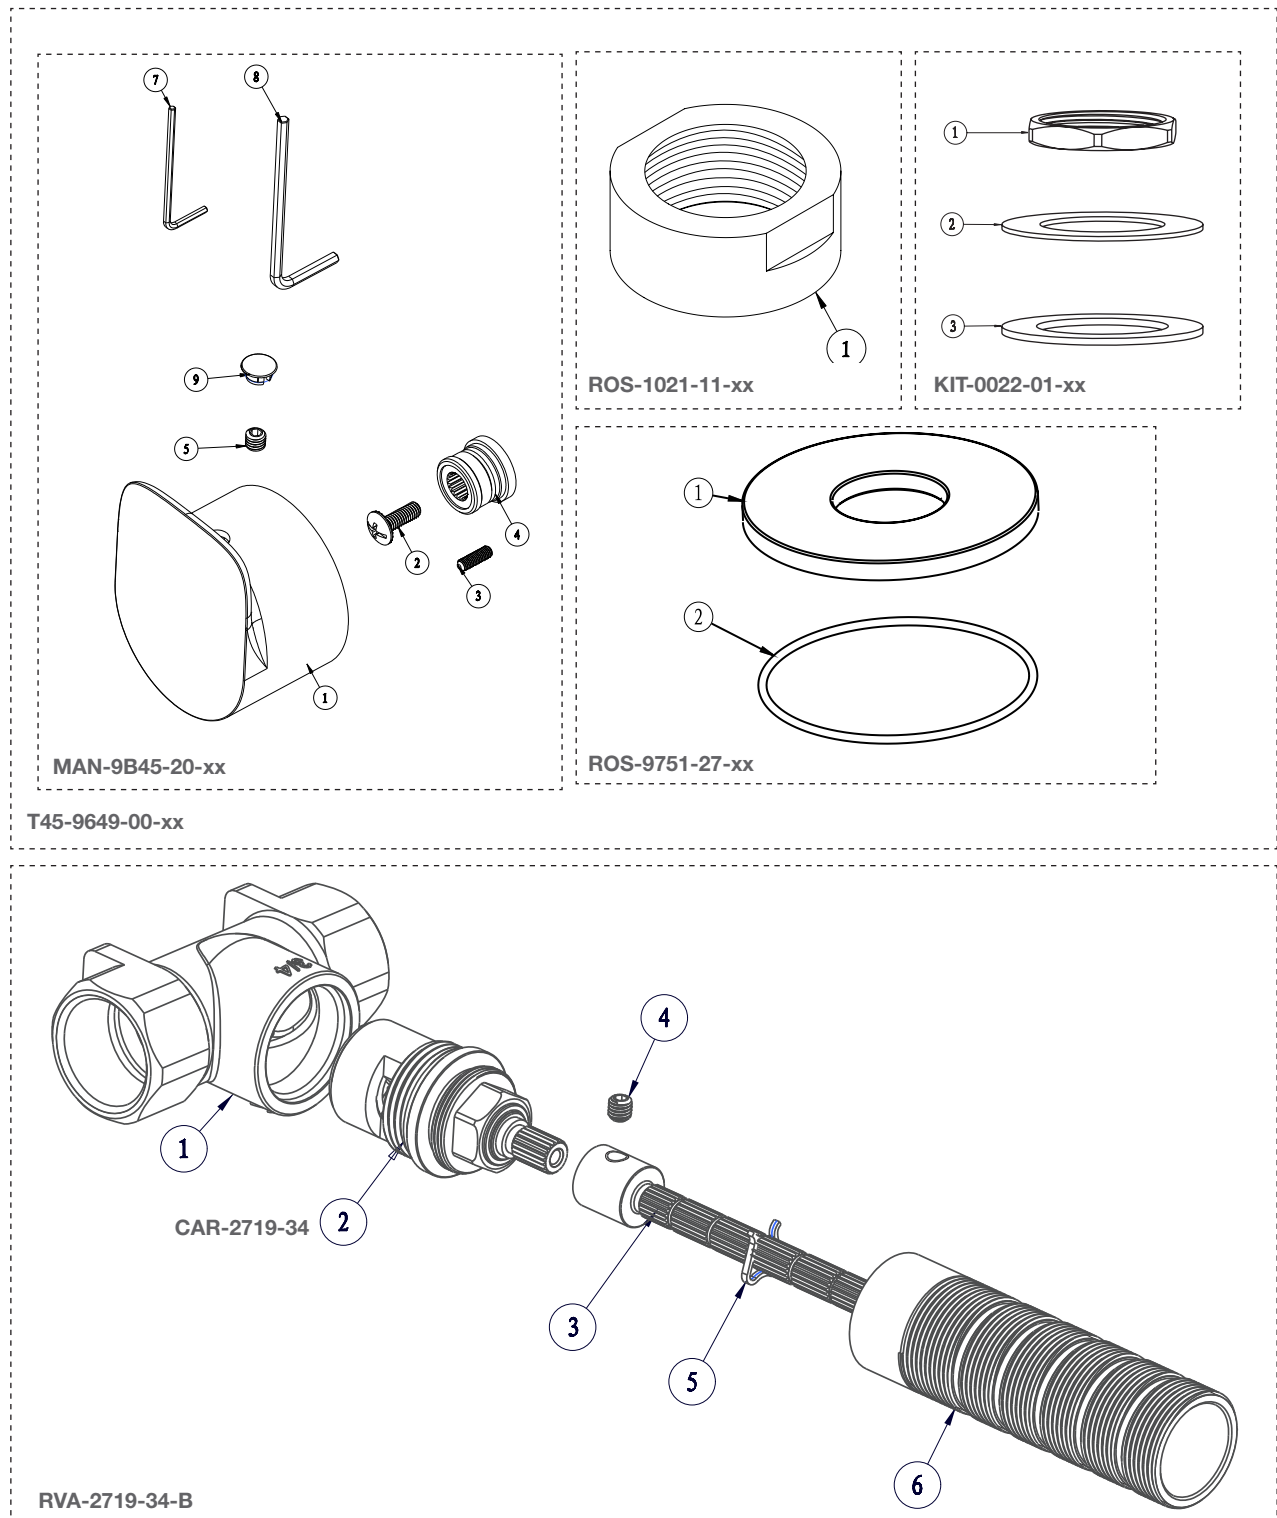

BARIL

STYLE X FONCTION

Vue Explosée / Exploded View

B45-9649-00-xx

Date: 2021-10-22

Version: A0

Cartouche / Cartridge: CAR-2719-34

CE DOCUMENT CONTIENT DES INFORMATIONS CONFIDENTIELLES ET DE PROPRIÉTÉ INTELLECTUELLE. IL NE PEUT ÊTRE REPRODUIT, DIVULGUÉ À DES TIERS OU UTILISÉ SANS AUTHORIZATION ÉCRITE PRÉALABLE.
THIS DOCUMENT CONTAINS CONFIDENTIAL AND PROPRIETARY INFORMATION. IT MAY NOT BE REPRODUCED, DISCLOSED TO OTHERS OR USED WITHOUT PRIOR WRITTEN PERMISSION