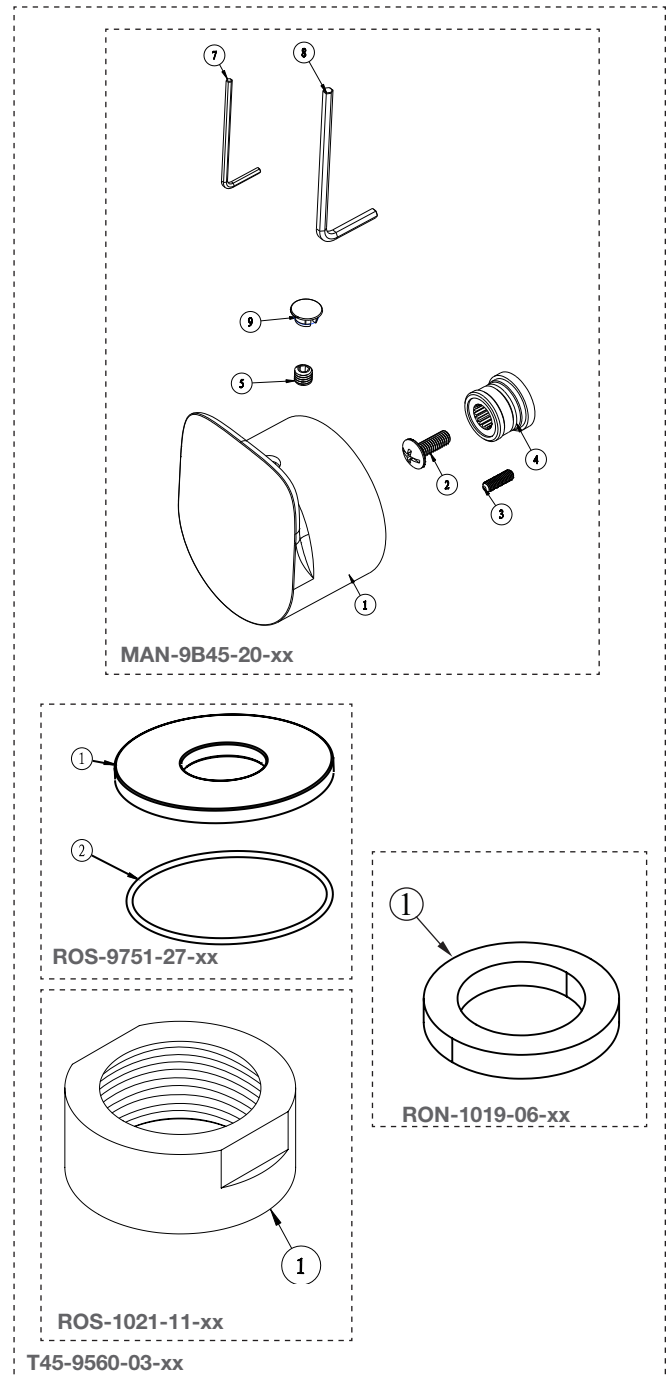

BARIL

STYLE X FONCTION

Vue Explosée / Exploded View

B45-9560-03-xx

Date: 2021-10-19

Version: A0

Cartouche / Cartridge: CAR-9530-03

CE DOCUMENT CONTIENT DES INFORMATIONS CONFIDENTIELLES ET DE PROPRIÉTÉ INTELLECTUELLE. IL NE PEUT ÊTRE REPRODUIT, DIVULGUÉ À DES TIERS OU UTILISÉ SANS AUTORISATION ÉCRITE PRÉALABLE.
THIS DOCUMENT CONTAINS CONFIDENTIAL AND PROPRIETARY INFORMATION. IT MAY NOT BE REPRODUCED, DISCLOSED TO OTHERS OR USED WITHOUT PRIOR WRITTEN PERMISSION