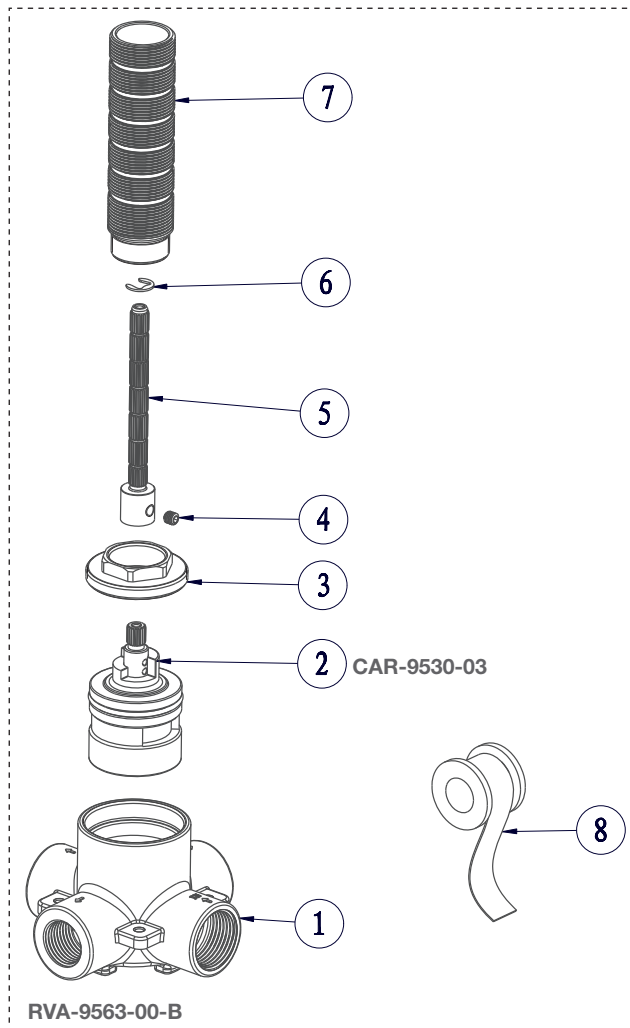

BARIL

STYLE X FONCTION

Vue Explosée / Exploded View

B45-9560-03-xx

Date: 2021-10-19

Version: A0

Cartouche / Cartridge: CAR-9530-03

CE DOCUMENT CONTIENT DES INFORMATIONS CONFIDENTIELLES ET DE PROPRIÉTÉ INTELLECTUELLE. IL NE PEUT ÊTRE REPRODUIT, DIVULGUÉ À DES TIERS OU UTILISÉ SANS AUTORISATION ÉCRITE PRÉALABLE.
THIS DOCUMENT CONTAINS CONFIDENTIAL AND PROPRIETARY INFORMATION. IT MAY NOT BE REPRODUCED, DISCLOSED TO OTHERS OR USED WITHOUT PRIOR WRITTEN PERMISSION