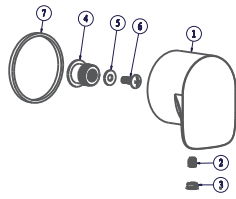

BARIL

STYLE X FONCTION

Vue Explosée / Exploded View

B45-9531-00-xx

RVA-9531-00-B

MAN-9181-45-xx

MAN-9160-45-xx

INS-9230-40-xx

PLA-9531-66-xx

T45-9531-00-xx

Date: 2023-05-09

Version: A0

Cartouche / Cartridge: CAR-2661-00, CAR-9531-03

CE DOCUMENT CONTIENT DES INFORMATIONS CONFIDENTIELLES ET DE PROPRIÉTÉ INTELLECTUELLE. IL NE PEUT ÊTRE REPRODUIT, DIVULGUÉ À DES TIERS OU UTILISÉ SANS AUTORISATION ÉCRITE PRÉALABLE.
THIS DOCUMENT CONTAINS CONFIDENTIAL AND PROPRIETARY INFORMATION. IT MAY NOT BE REPRODUCED, DISCLOSED TO OTHERS OR USED WITHOUT PRIOR WRITTEN PERMISSION