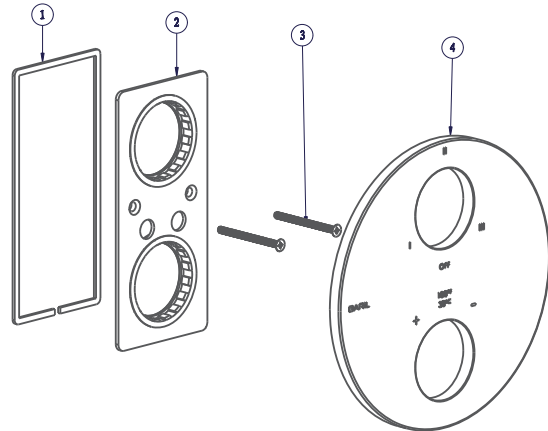

BARIL

STYLE X FONCTION

Vue Explosée / Exploded View

B45-9531-00-xx

RVA-9531-00-B

MAN-9181-45-xx

MAN-9160-45-xx

INS-9230-40-xx

PLA-9531-66-xx

T45-9531-00-xx

Date: 2023-05-09

Version: A0

Cartouche / Cartridge: CAR-2661-00, CAR-9531-03

CE DOCUMENT CONTIENT DES INFORMATIONS CONFIDENTIELLES ET DE PROPRIÉTÉ INTELLECTUELLE. IL NE PEUT ÊTRE REPRODUIT, DIVULGUÉ À DES TIERS OU UTILISÉ SANS AUTORISATION ÉCRITE PRÉALABLE.
THIS DOCUMENT CONTAINS CONFIDENTIAL AND PROPRIETARY INFORMATION. IT MAY NOT BE REPRODUCED, DISCLOSED TO OTHERS OR USED WITHOUT PRIOR WRITTEN PERMISSION