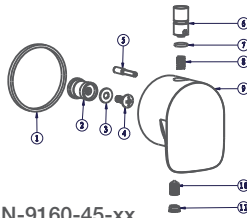

BARIL

STYLE X FONCTION

Vue Explosée / Exploded View

B45-9531-00-xx

RVA-9531-00-B

MAN-9181-45-xx

MAN-9160-45-xx

INS-9230-40-xx

PLA-9531-66-xx

T45-9531-00-xx

Date: 2023-05-09

Version: A0

Cartouche / Cartridge: CAR-2661-00, CAR-9531-03

CE DOCUMENT CONTIENT DES INFORMATIONS CONFIDENTIELLES ET DE PROPRIÉTÉ INTELLECTUELLE. IL NE PEUT ÊTRE REPRODUIT, DIVULGUÉ À DES TIERS OU UTILISÉ SANS AUTORISATION ÉCRITE PRÉALABLE.
THIS DOCUMENT CONTAINS CONFIDENTIAL AND PROPRIETARY INFORMATION. IT MAY NOT BE REPRODUCED, DISCLOSED TO OTHERS OR USED WITHOUT PRIOR WRITTEN PERMISSION