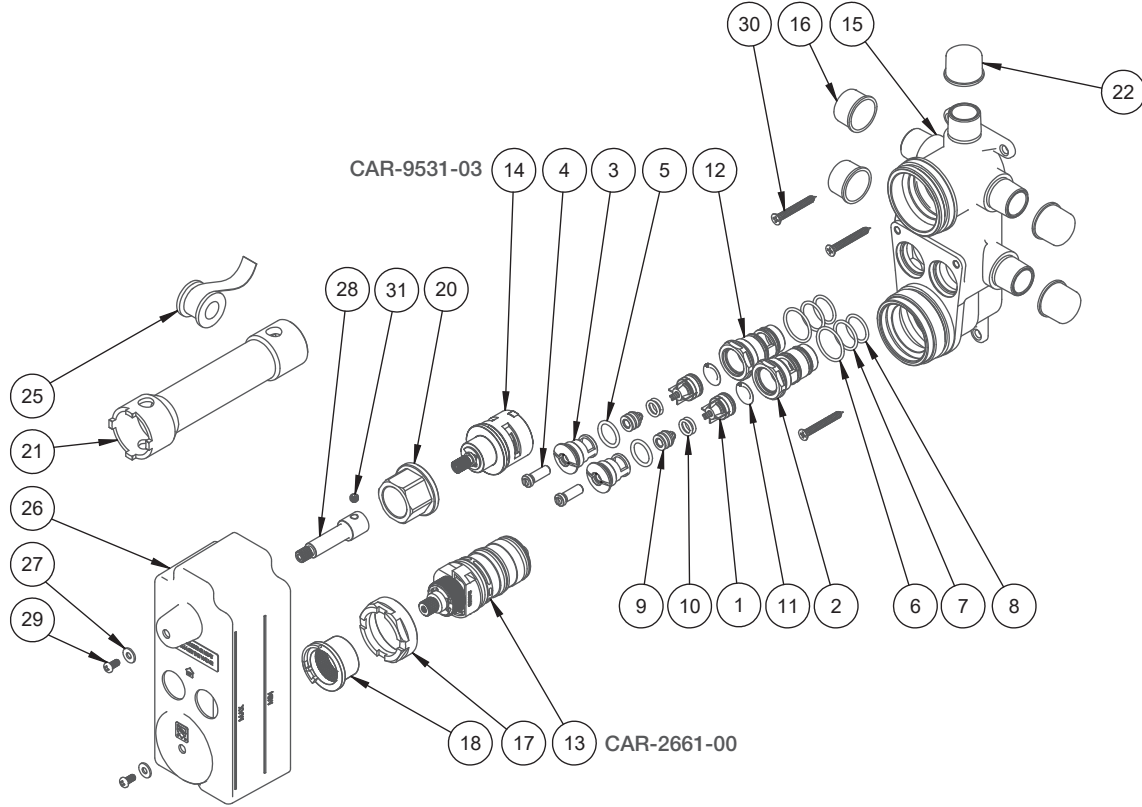

BARIL

STYLE X FONCTION

Vue Explosée / Exploded View

B45-9531-00-xx

RVA-9531-00-B

MAN-9181-45-xx

MAN-9160-45-xx

INS-9230-40-xx

PLA-9531-66-xx

T45-9531-00-xx

Date: 2023-05-09

Version: A0

Cartouche / Cartridge: CAR-2661-00, CAR-9531-03

CE DOCUMENT CONTIENT DES INFORMATIONS CONFIDENTIELLES ET DE PROPRIÉTÉ INTELLECTUELLE. IL NE PEUT ÊTRE REPRODUIT, DIVULGUÉ À DES TIERS OU UTILISÉ SANS AUTORISATION ÉCRITE PRÉALABLE.
THIS DOCUMENT CONTAINS CONFIDENTIAL AND PROPRIETARY INFORMATION. IT MAY NOT BE REPRODUCED, DISCLOSED TO OTHERS OR USED WITHOUT PRIOR WRITTEN PERMISSION