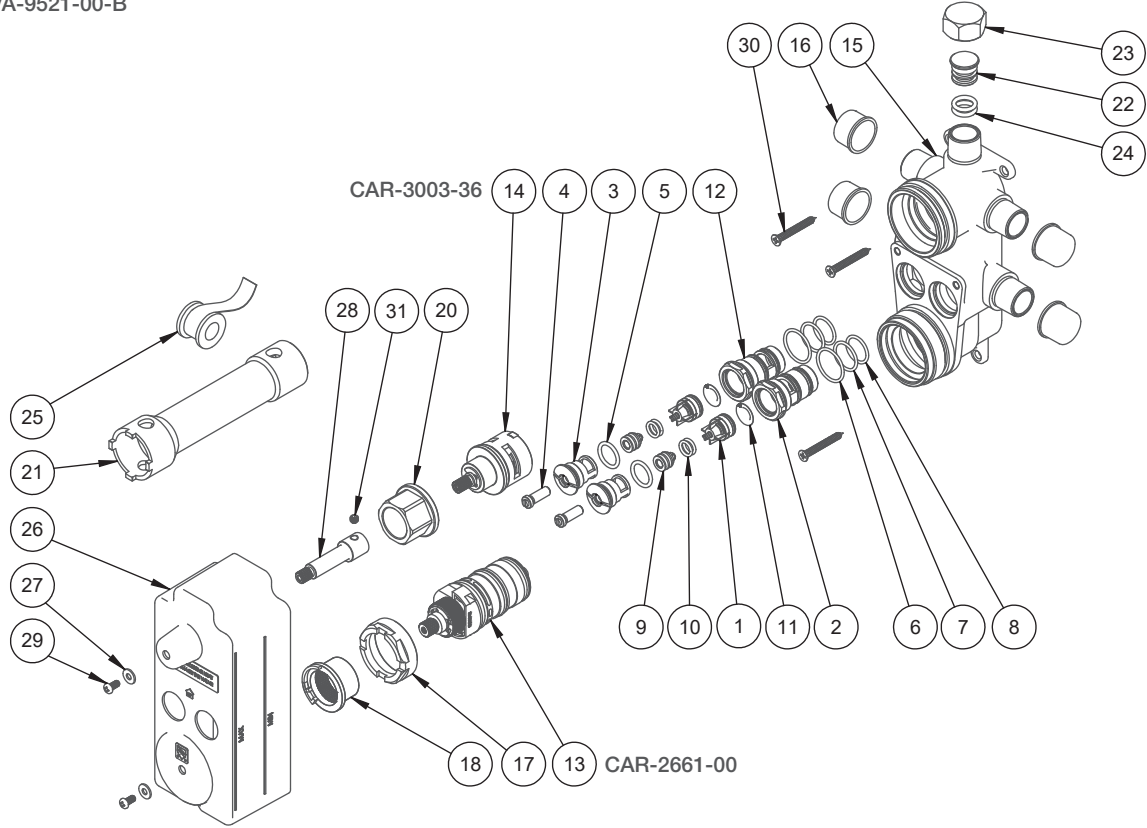

BARIL

STYLE X FONCTION

Vue Explosée / Exploded View

B45-9521-00-xx

RVA-9521-00-B

MAN-9181-45-xx

MAN-9160-45-xx

INS-9230-40-xx

PLA-9521-66-xx

T45-9521-00-xx

Date: 2023-05-09

Version: A0

Cartouche / Cartridge: CAR-2661-00, CAR-3003-36

CE DOCUMENT CONTIENT DES INFORMATIONS CONFIDENTIELLES ET DE PROPRIÉTÉ INTELLECTUELLE. IL NE PEUT ÊTRE REPRODUIT, DIVULGUÉ À DES TIERS OU UTILISÉ SANS AUTORISATION ÉCRITE PRÉALABLE.
THIS DOCUMENT CONTAINS CONFIDENTIAL AND PROPRIETARY INFORMATION. IT MAY NOT BE REPRODUCED, DISCLOSED TO OTHERS OR USED WITHOUT PRIOR WRITTEN PERMISSION