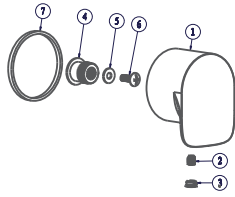

BARIL

STYLE X FONCTION

Vue Explosée / Exploded View

B45-9521-00-xx

RVA-9521-00-B

MAN-9181-45-xx

MAN-9160-45-xx

INS-9230-40-xx

PLA-9521-66-xx

T45-9521-00-xx

Date: 2023-05-09

Version: A0

Cartouche / Cartridge: CAR-2661-00, CAR-3003-36

CE DOCUMENT CONTIENT DES INFORMATIONS CONFIDENTIELLES ET DE PROPRIÉTÉ INTELLECTUELLE. IL NE PEUT ÊTRE REPRODUIT, DIVULGUÉ À DES TIERS OU UTILISÉ SANS AUTORISATION ÉCRITE PRÉALABLE.
THIS DOCUMENT CONTAINS CONFIDENTIAL AND PROPRIETARY INFORMATION. IT MAY NOT BE REPRODUCED, DISCLOSED TO OTHERS OR USED WITHOUT PRIOR WRITTEN PERMISSION