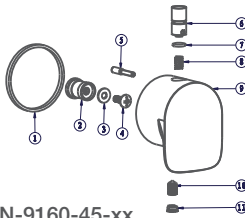

BARIL

STYLE X FONCTION

Vue Explosée / Exploded View

B45-9521-00-xx

RVA-9521-00-B

MAN-9181-45-xx

MAN-9160-45-xx

INS-9230-40-xx

PLA-9521-66-xx

T45-9521-00-xx

Date: 2023-05-09

Version: A0

Cartouche / Cartridge: CAR-2661-00, CAR-3003-36

CE DOCUMENT CONTIENT DES INFORMATIONS CONFIDENTIELLES ET DE PROPRIÉTÉ INTELLECTUELLE. IL NE PEUT ÊTRE REPRODUIT, DIVULGUÉ À DES TIERS OU UTILISÉ SANS AUTORISATION ÉCRITE PRÉALABLE.
THIS DOCUMENT CONTAINS CONFIDENTIAL AND PROPRIETARY INFORMATION. IT MAY NOT BE REPRODUCED, DISCLOSED TO OTHERS OR USED WITHOUT PRIOR WRITTEN PERMISSION