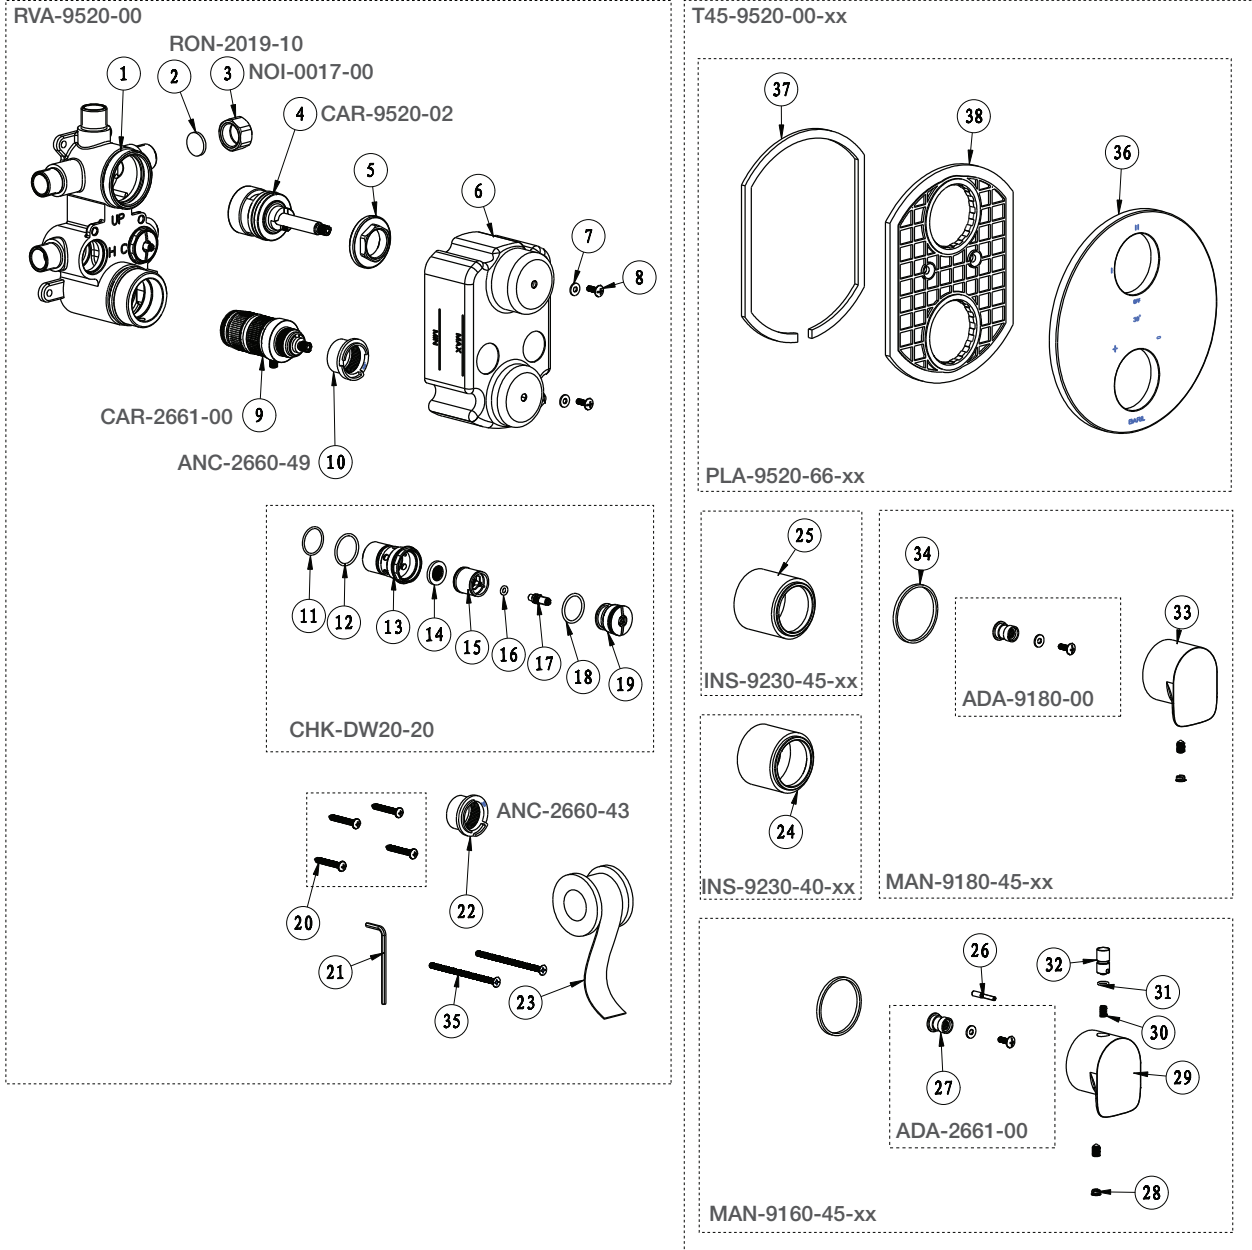

BARIL

STYLE X FONCTION

Vue Explosée / Exploded View

B45-9520-00-xx

Date: 2022-08-29

Version: A2

Cartouche / Cartridge: CAR-9520-02, CAR-2661-00

CE DOCUMENT CONTIENT DES INFORMATIONS CONFIDENTIELLES ET DE PROPRIÉTÉ INTELLECTUELLE. IL NE PEUT ÊTRE REPRODUIT, DIVULGUÉ À DES TIERS OU UTILISÉ SANS AUTHORIZATION ÉCRITE PRÉALABLE.
THIS DOCUMENT CONTAINS CONFIDENTIAL AND PROPRIETARY INFORMATION. IT MAY NOT BE REPRODUCED, DISCLOSED TO OTHERS OR USED WITHOUT PRIOR WRITTEN PERMISSION