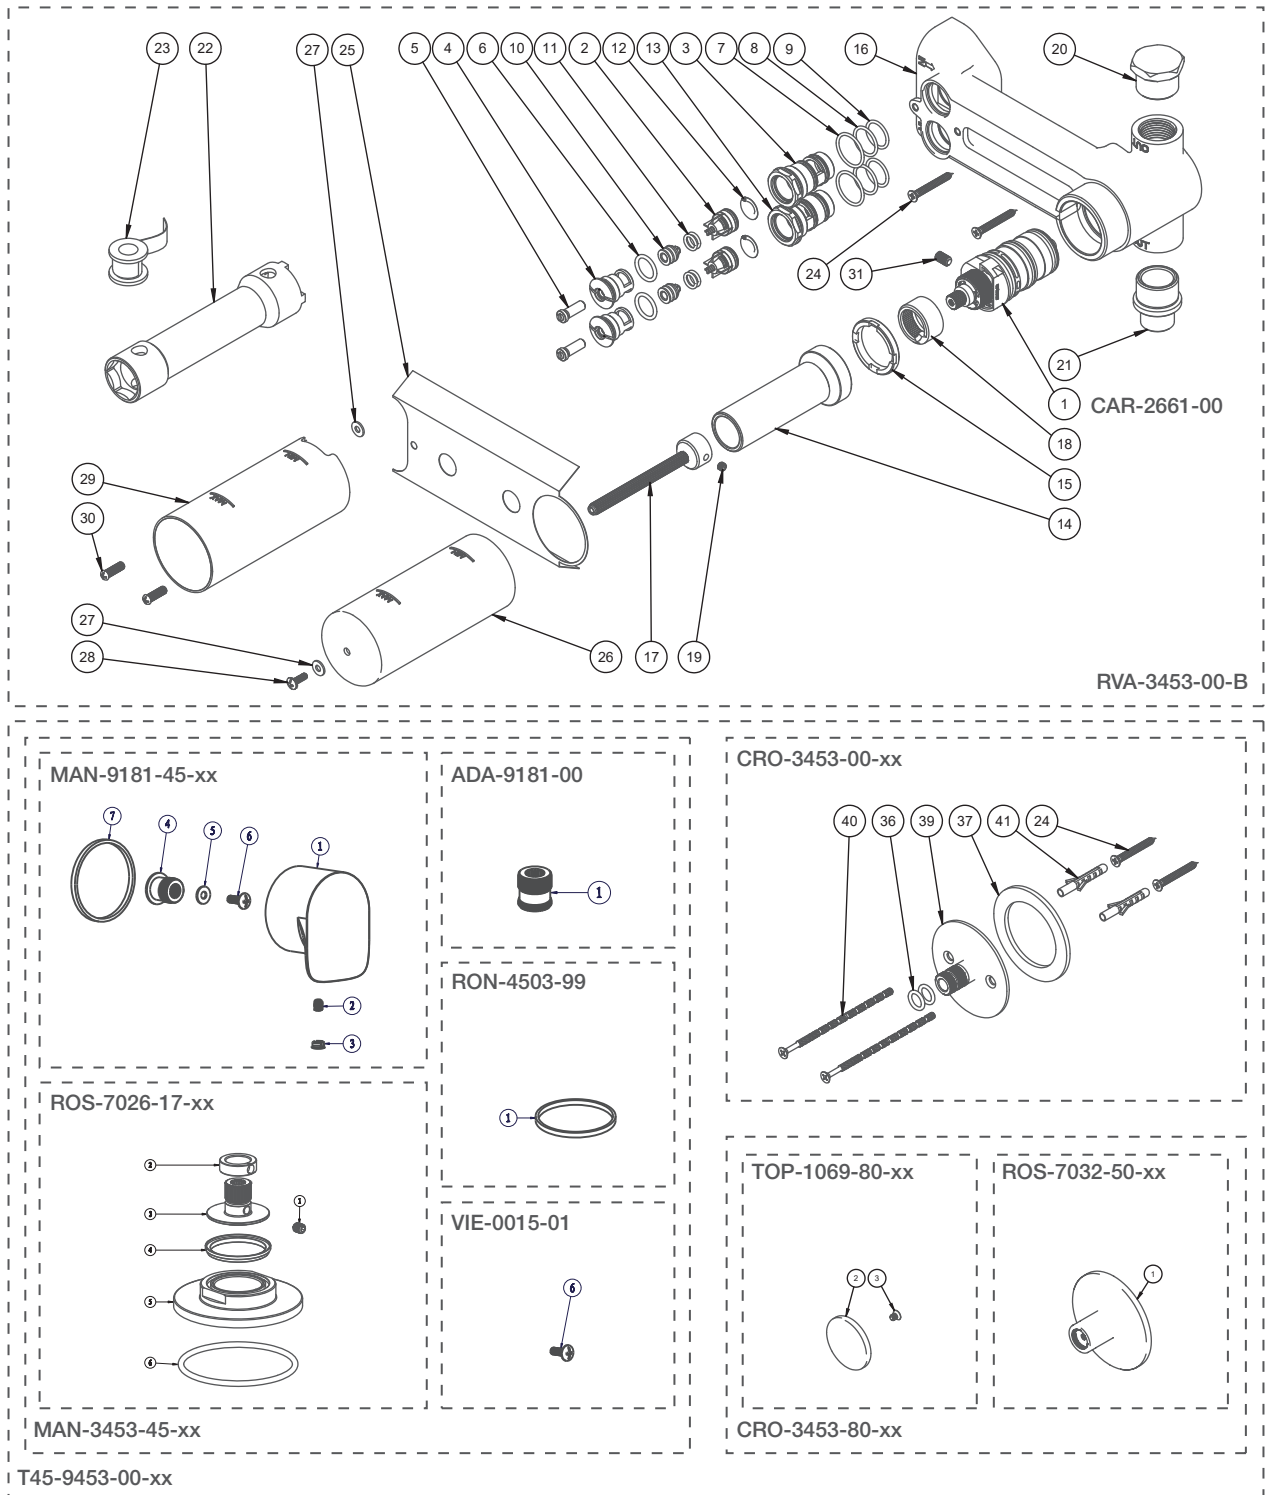

BARIL

STYLE X FONCTION

Vue Explosée / Exploded View

B45-9453-00-xx

Date: 2023-05-09

Version: A0

Cartouche / Cartridge: CAR-2661-00

CE DOCUMENT CONTIENT DES INFORMATIONS CONFIDENTIELLES ET DE PROPRIÉTÉ INTELLECTUELLE. IL NE PEUT ÊTRE REPRODUIT, DIVULGUÉ À DES TIERS OU UTILISÉ SANS AUTHORIZATION ÉCRITE PRÉALABLE.
THIS DOCUMENT CONTAINS CONFIDENTIAL AND PROPRIETARY INFORMATION. IT MAY NOT BE REPRODUCED, DISCLOSED TO OTHERS OR USED WITHOUT PRIOR WRITTEN PERMISSION