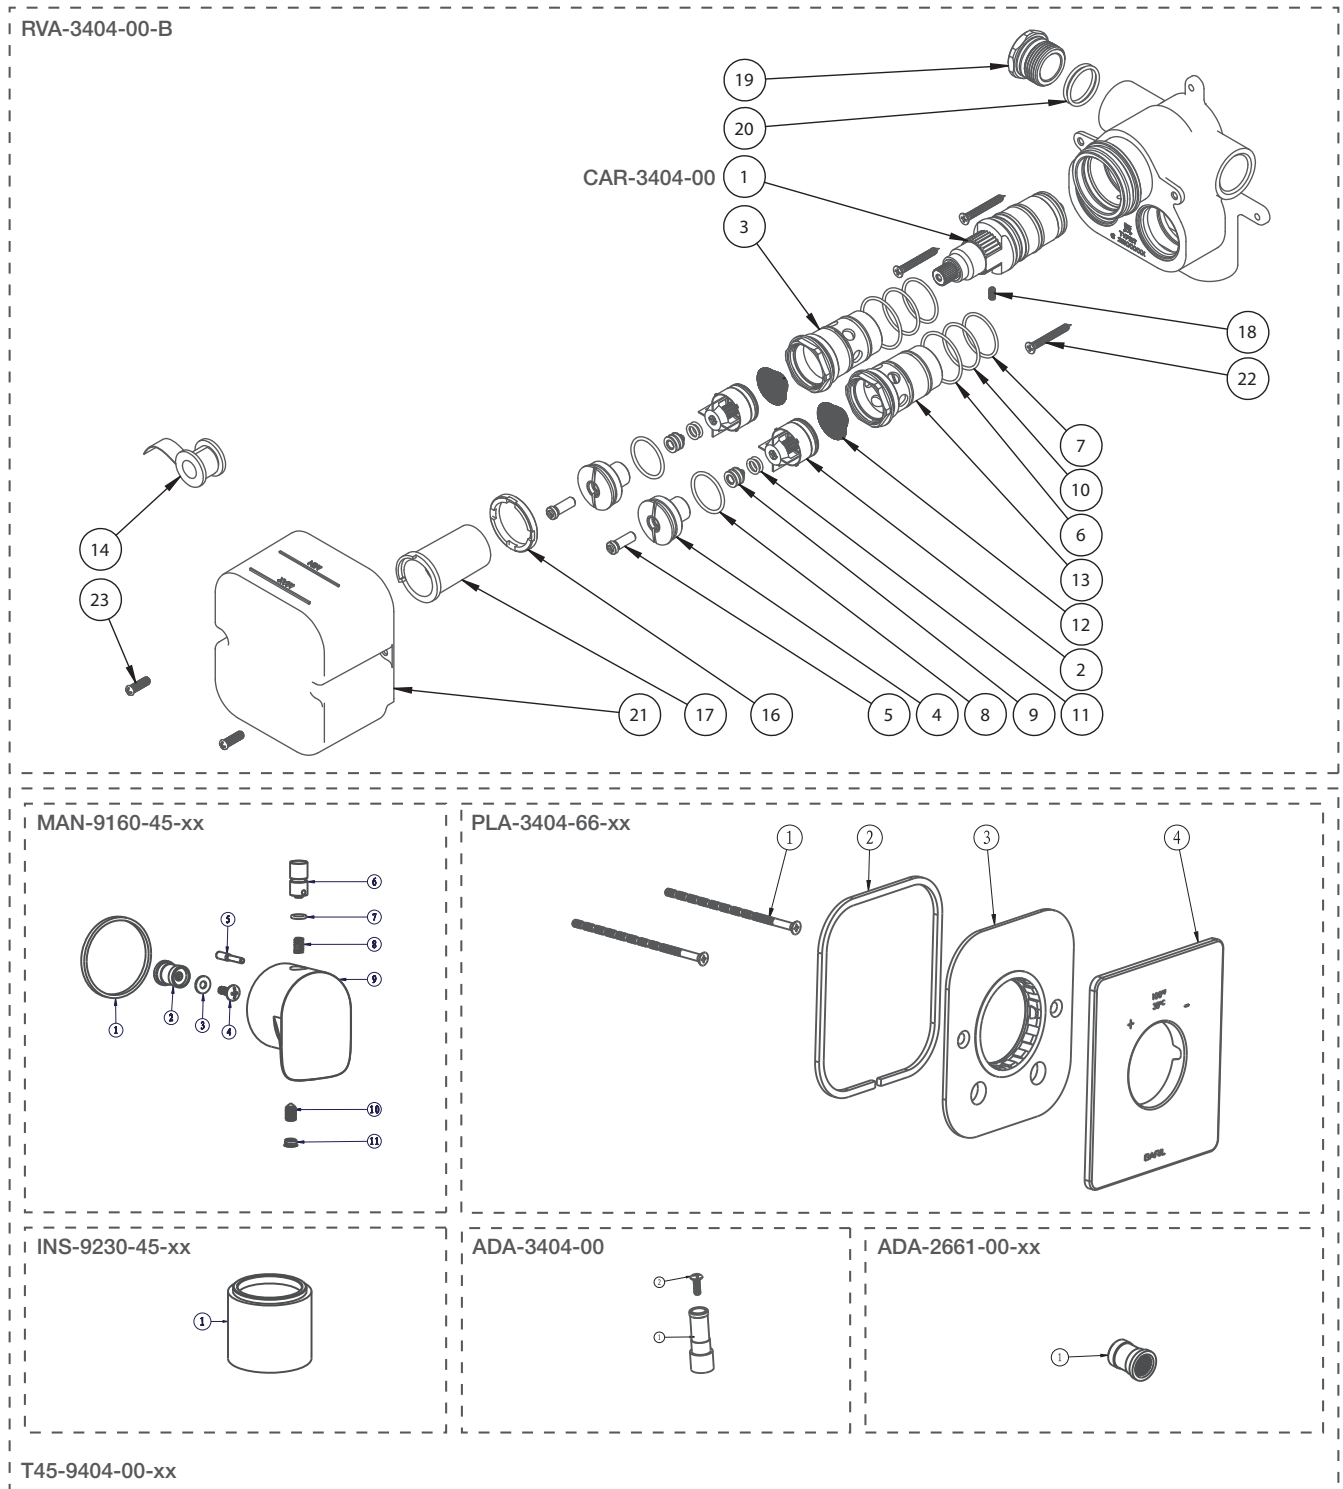

BARIL

STYLE X FONCTION

Vue Explosée / Exploded View

B45-9404-00-xx

Date: 2023-05-08

Version: A0

Cartouche / Cartridge: CAR-3404-00

CE DOCUMENT CONTIENT DES INFORMATIONS CONFIDENTIELLES ET DE PROPRIÉTÉ INTELLECTUELLE. IL NE PEUT ÊTRE REPRODUIT, DIVULGUÉ À DES TIERS OU UTILISÉ SANS AUTHORIZATION ÉCRITE PRÉALABLE.
THIS DOCUMENT CONTAINS CONFIDENTIAL AND PROPRIETARY INFORMATION. IT MAY NOT BE REPRODUCED, DISCLOSED TO OTHERS OR USED WITHOUT PRIOR WRITTEN PERMISSION