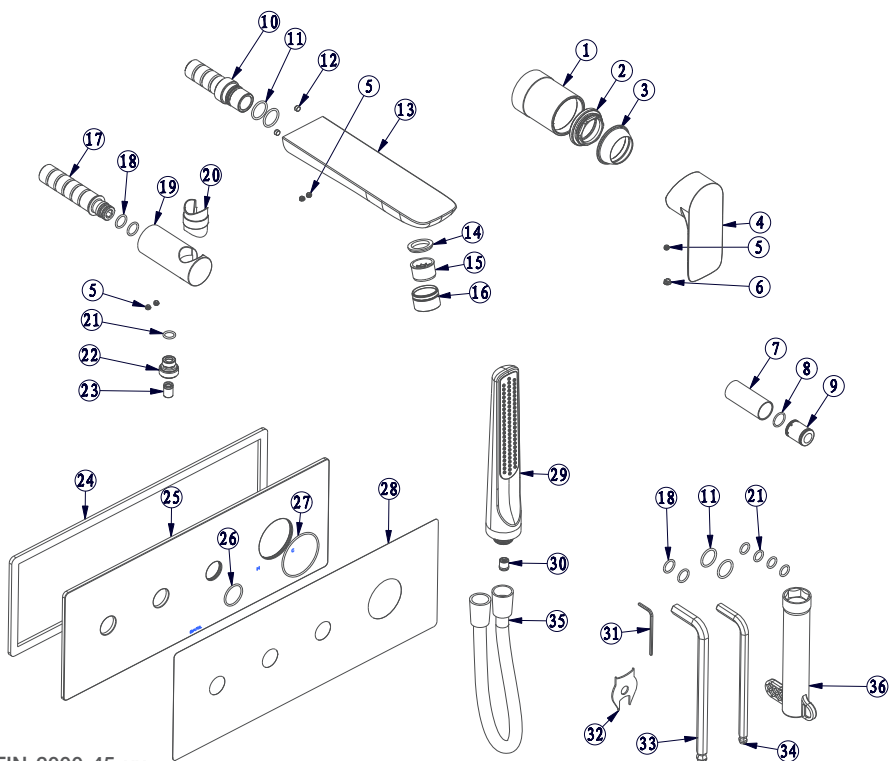

# BARIL

STYLE X FONCTION

Vue Explosée / Exploded View

## B45-2002-48-xx

FIN-2000-45-xx

CAR-1390-48

BAS-1209-00

T45-2002-48-xx

ROU-2000-99-B

Date : 2021-09-16

Version : A0